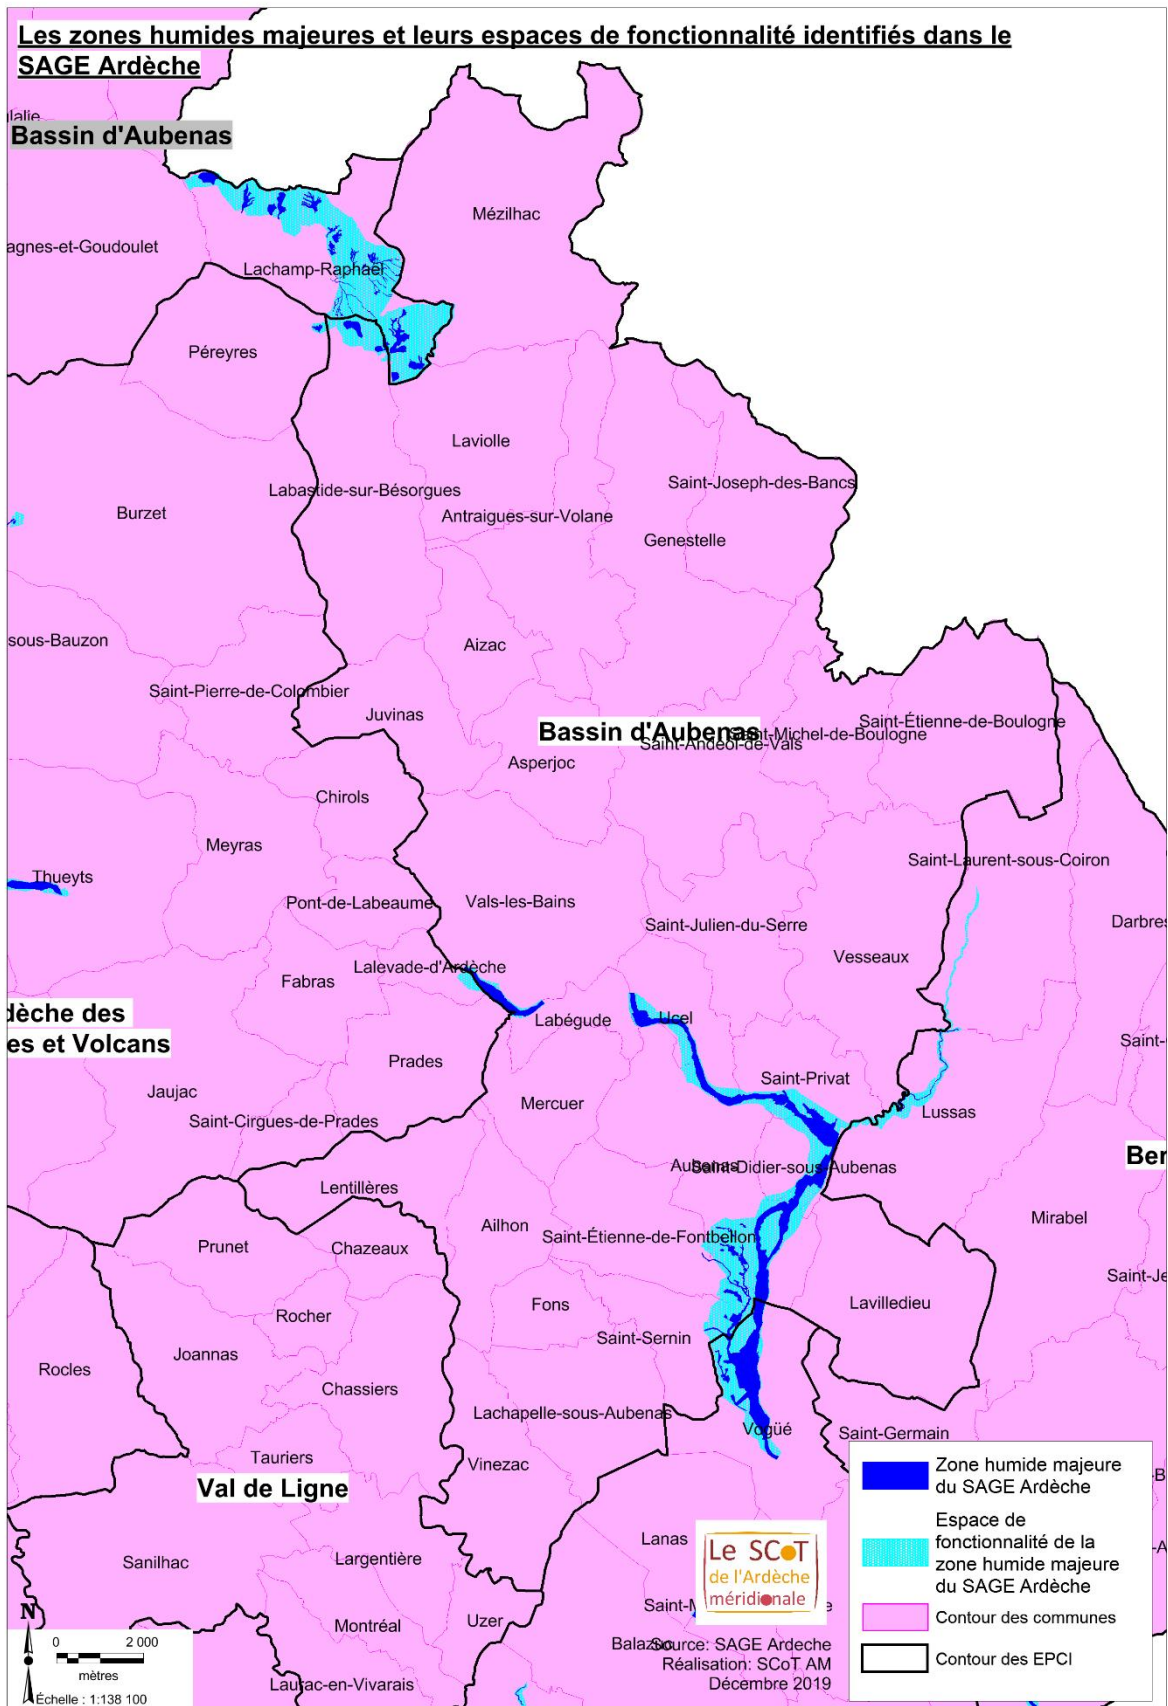

Annexe 5 du DOO du SCoT de l'Ardèche Méridionale : « Les zones humides reconnues comme majeures dans le bassin versant de l'Ardèche »

Focus sur l'intégralité du Bassin d'Aubenas