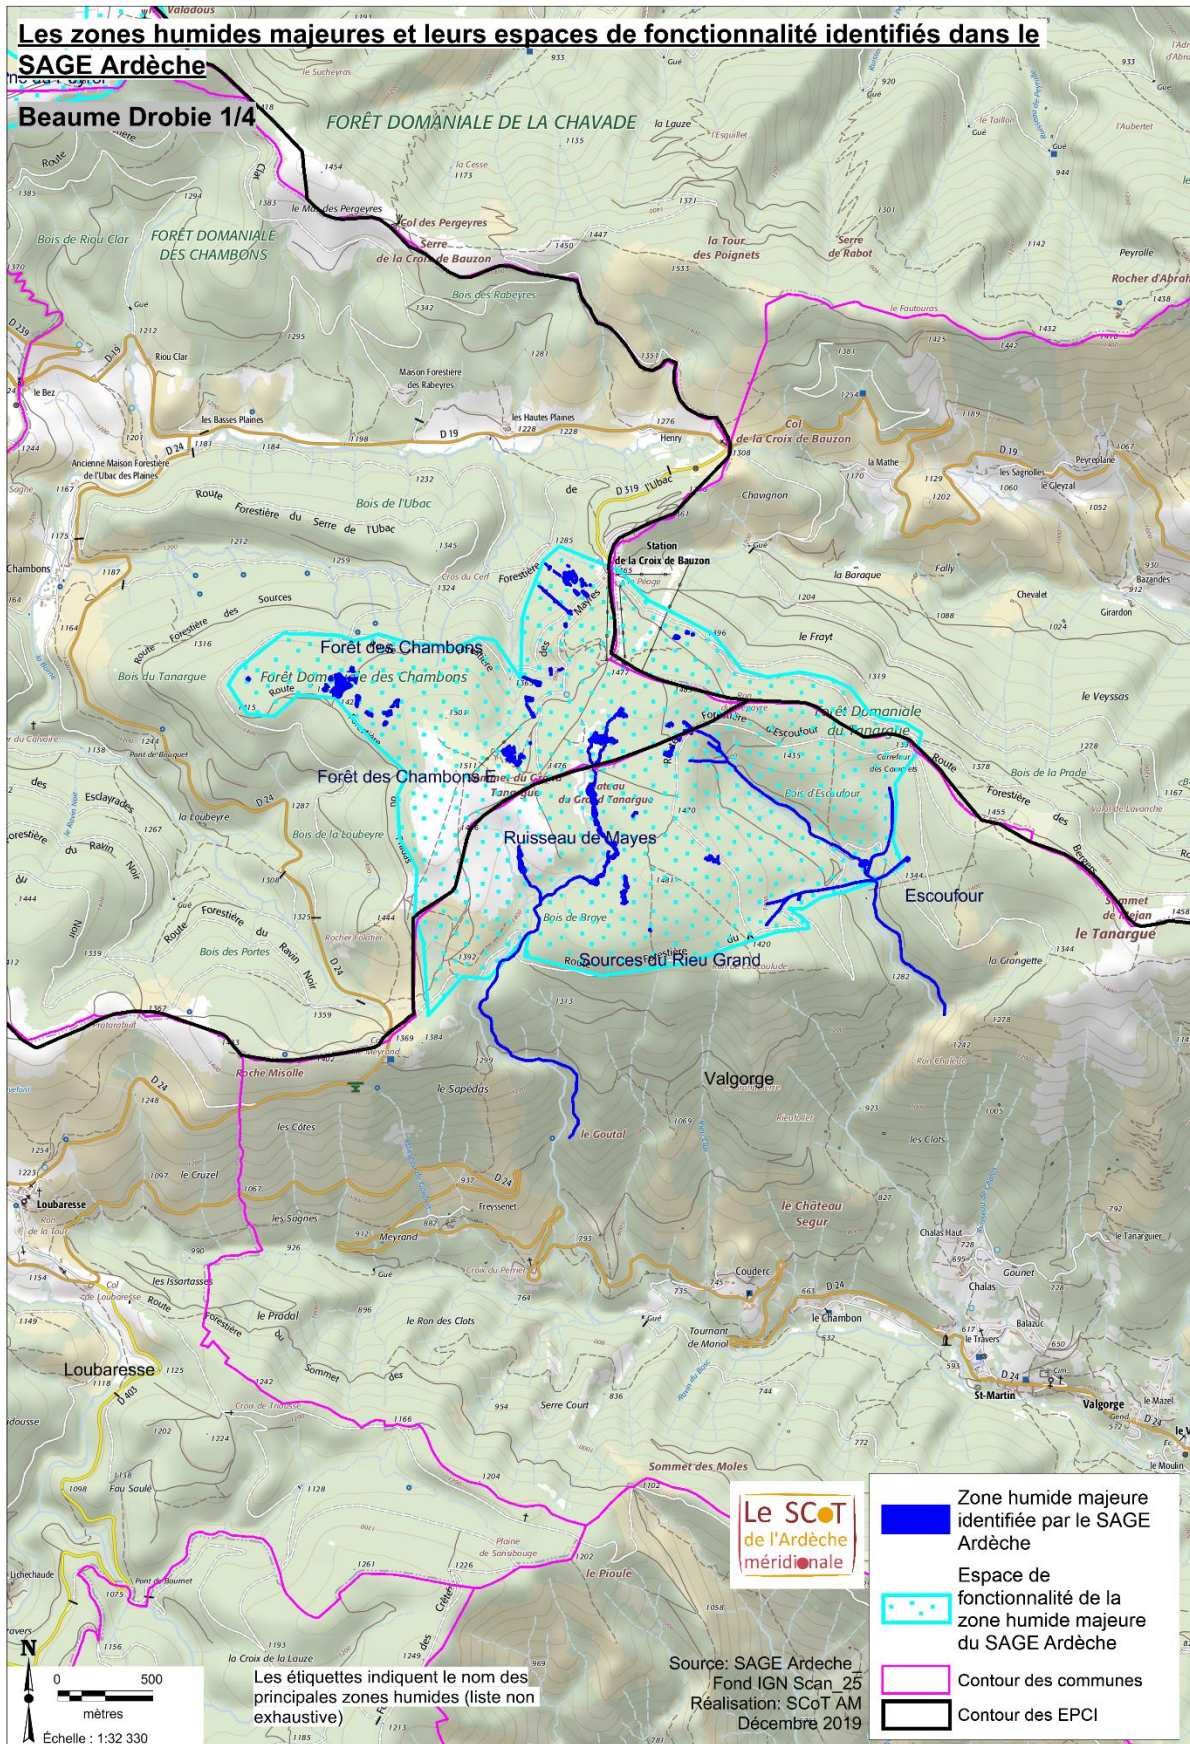

Annexe 5 du DOO du SCot de l'Ardèche Méridionale : « Les zones humides reconnues comme majeures dans le bassin versant de l'Ardèche »

Focus sur le nord du Pays de Beaume Drobie