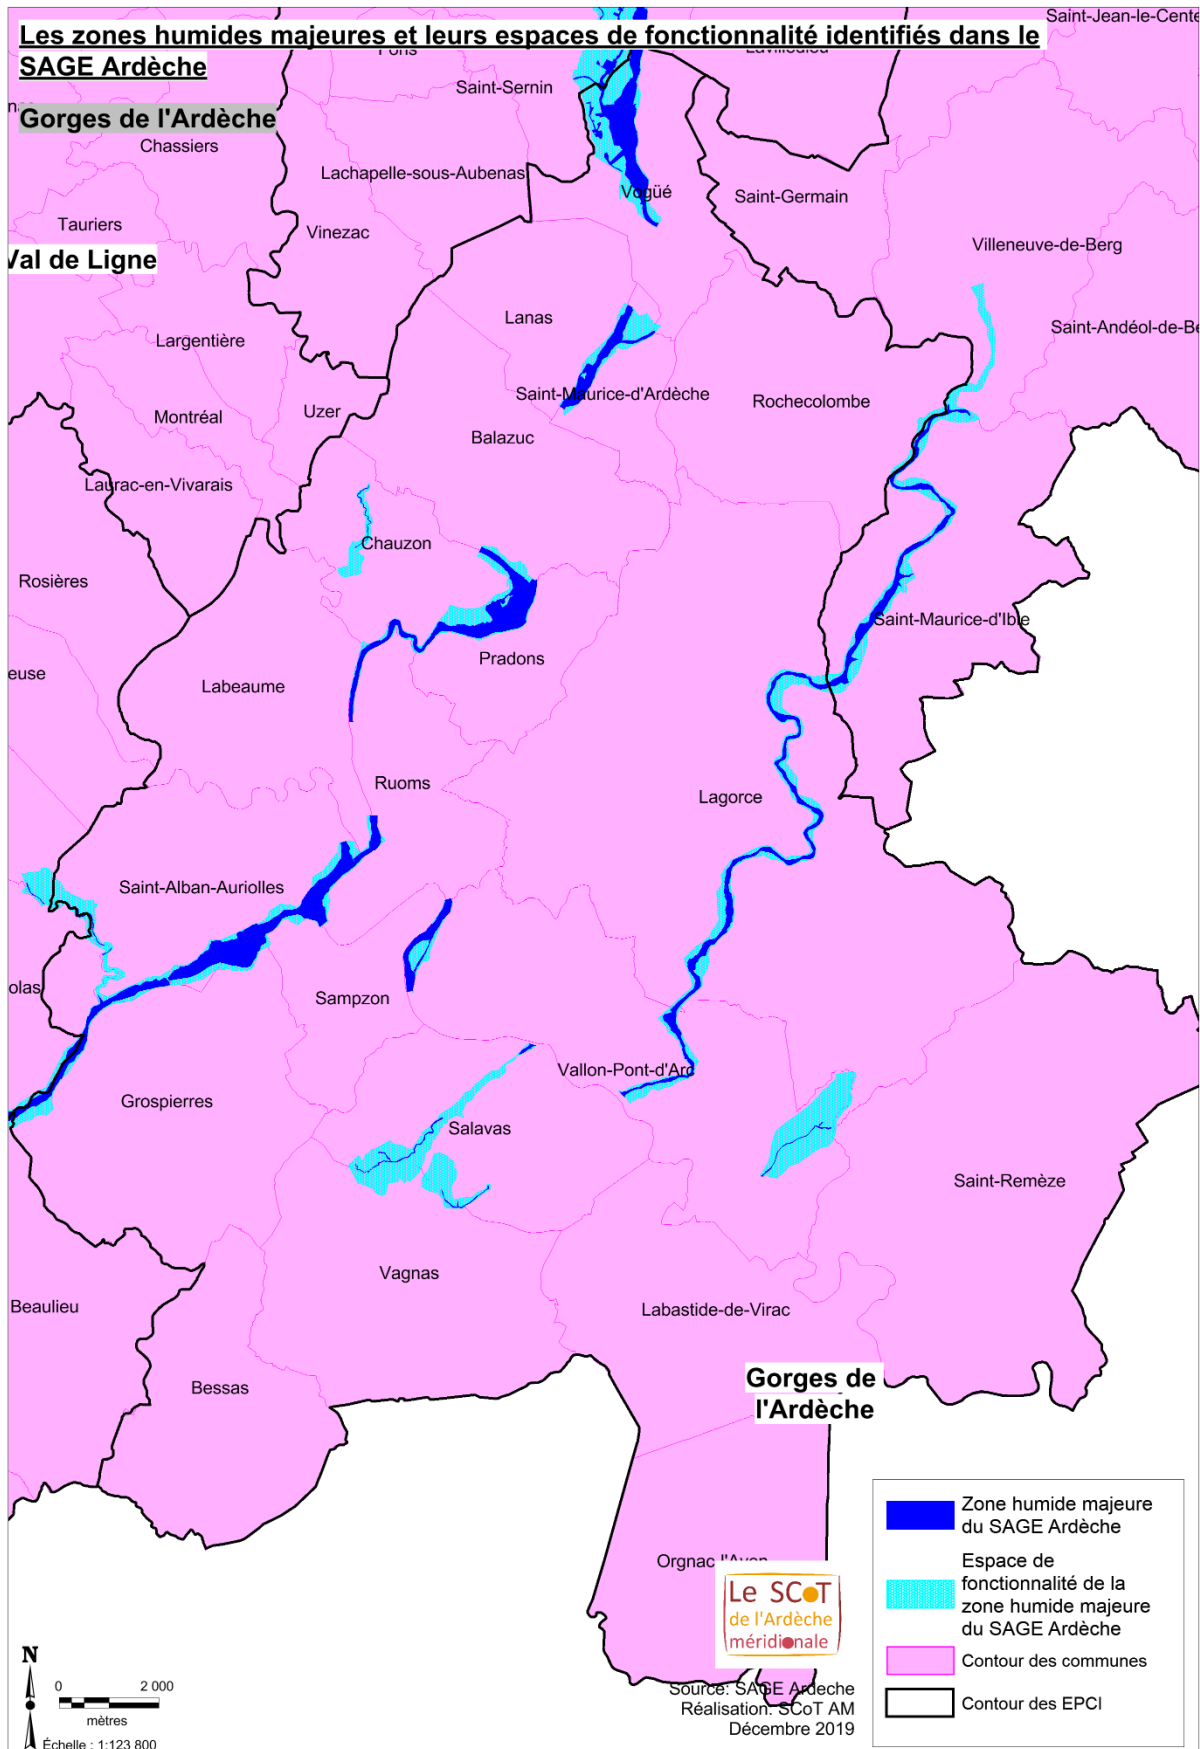

Annexe 5 du DOO du SCoT de l'Ardèche Méridionale : « Les zones humides reconnues comme majeures dans le bassin versant de l'Ardèche »

Focus sur l'intégralité des Gorges de l'Ardèche