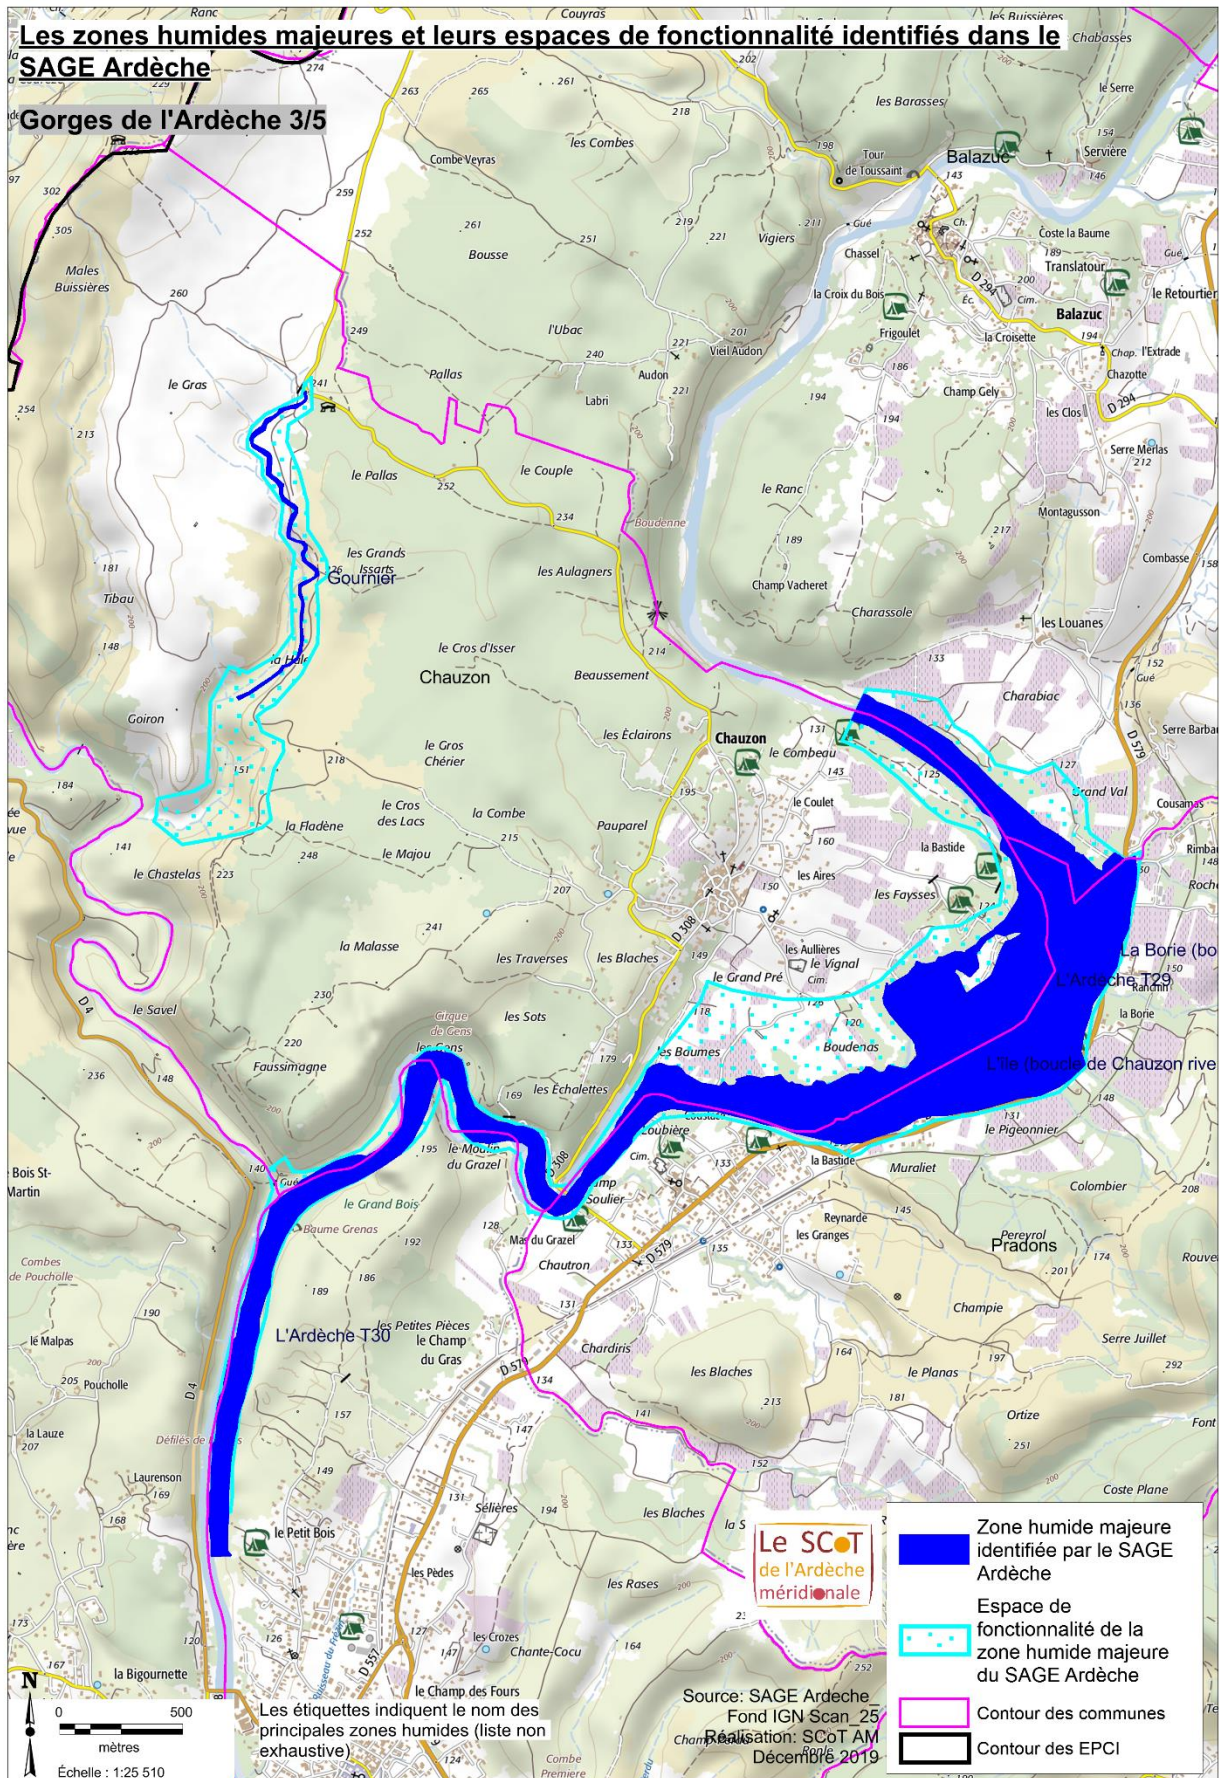

Annexe 5 du DOO du SCOT de l'Ardèche Méridionale : « Les zones humides reconnues comme majeures dans le bassin versant de l'Ardèche »

Focus sur le nord_ouest des Gorges de l'Ardèche