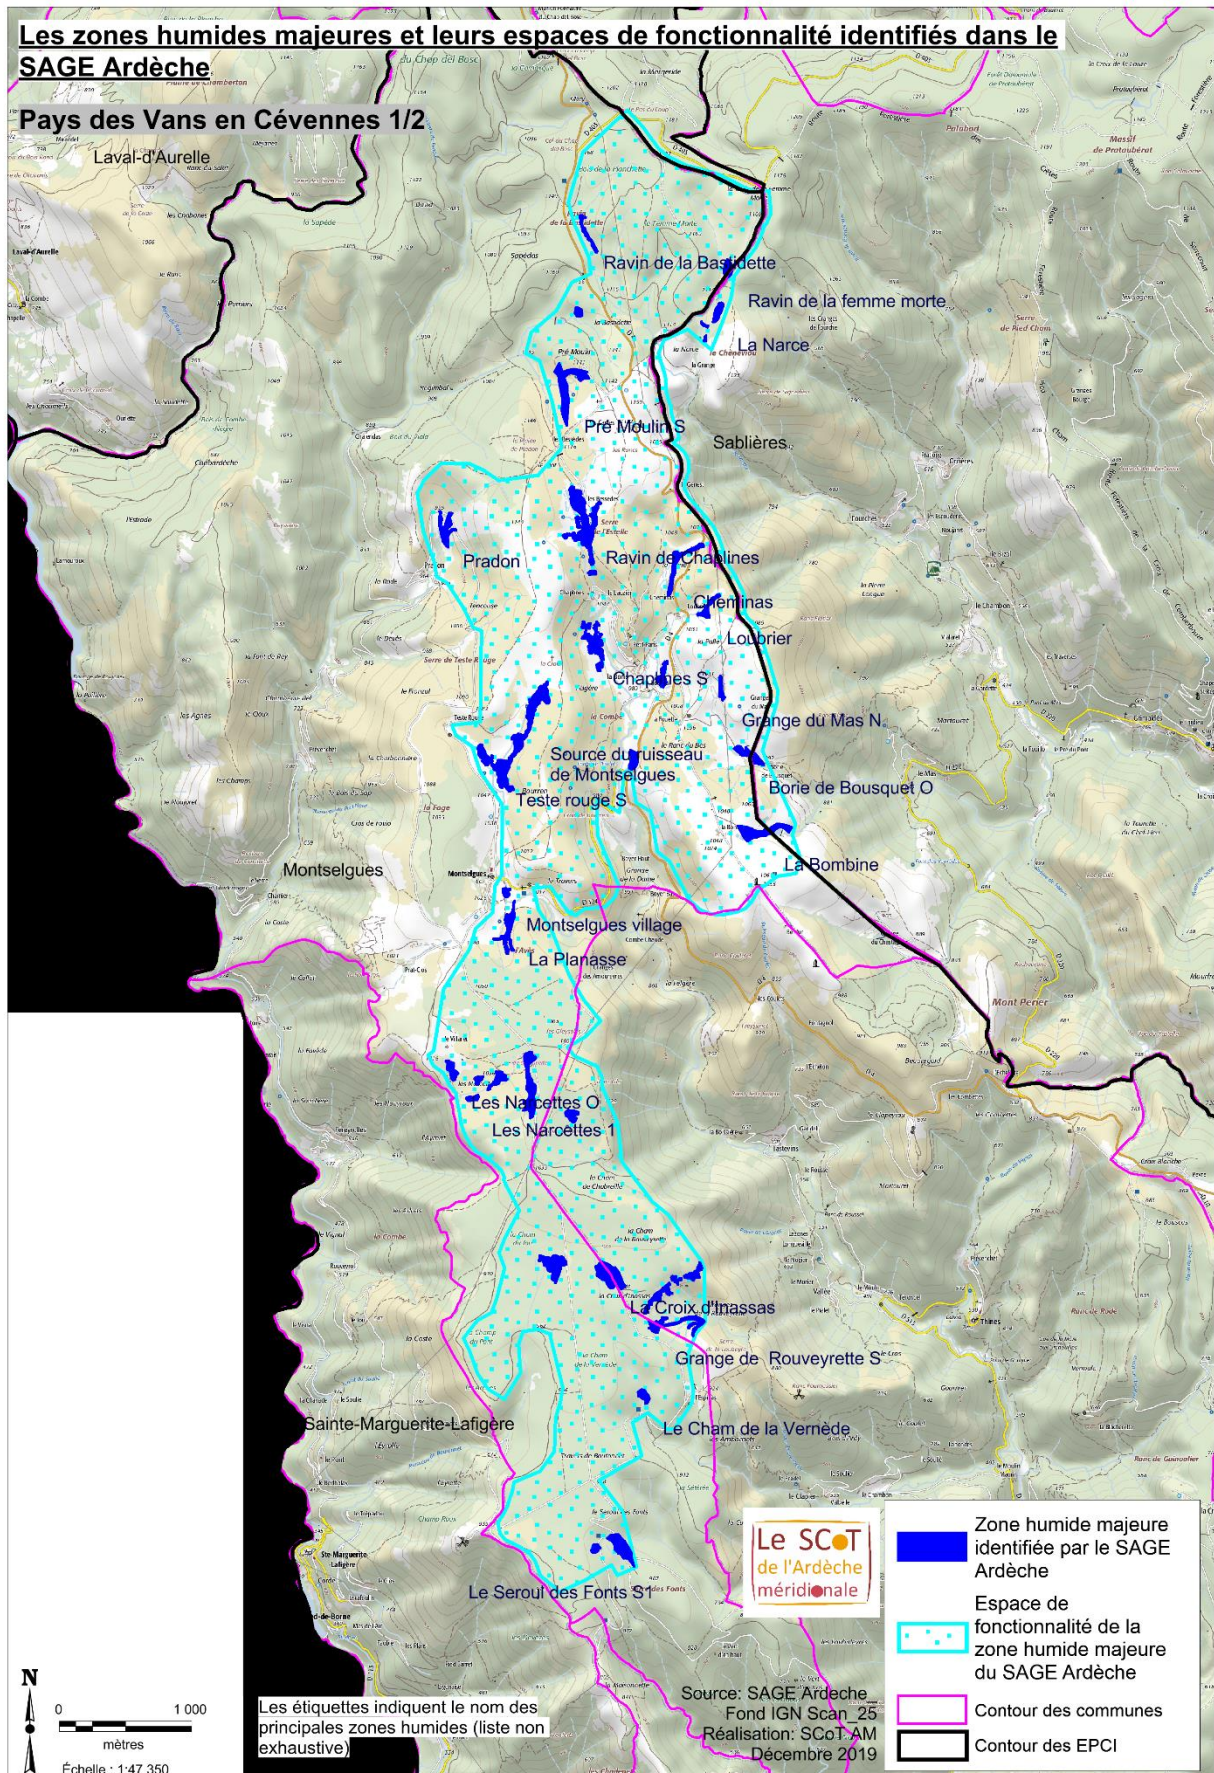

Annexe 5 du DOO du SCot de l'Ardèche Méridionale : « Les zones humides reconnues comme majeures dans le bassin versant de l'Ardèche »

Focus sur le nord du Pays des Vans en Cévennes