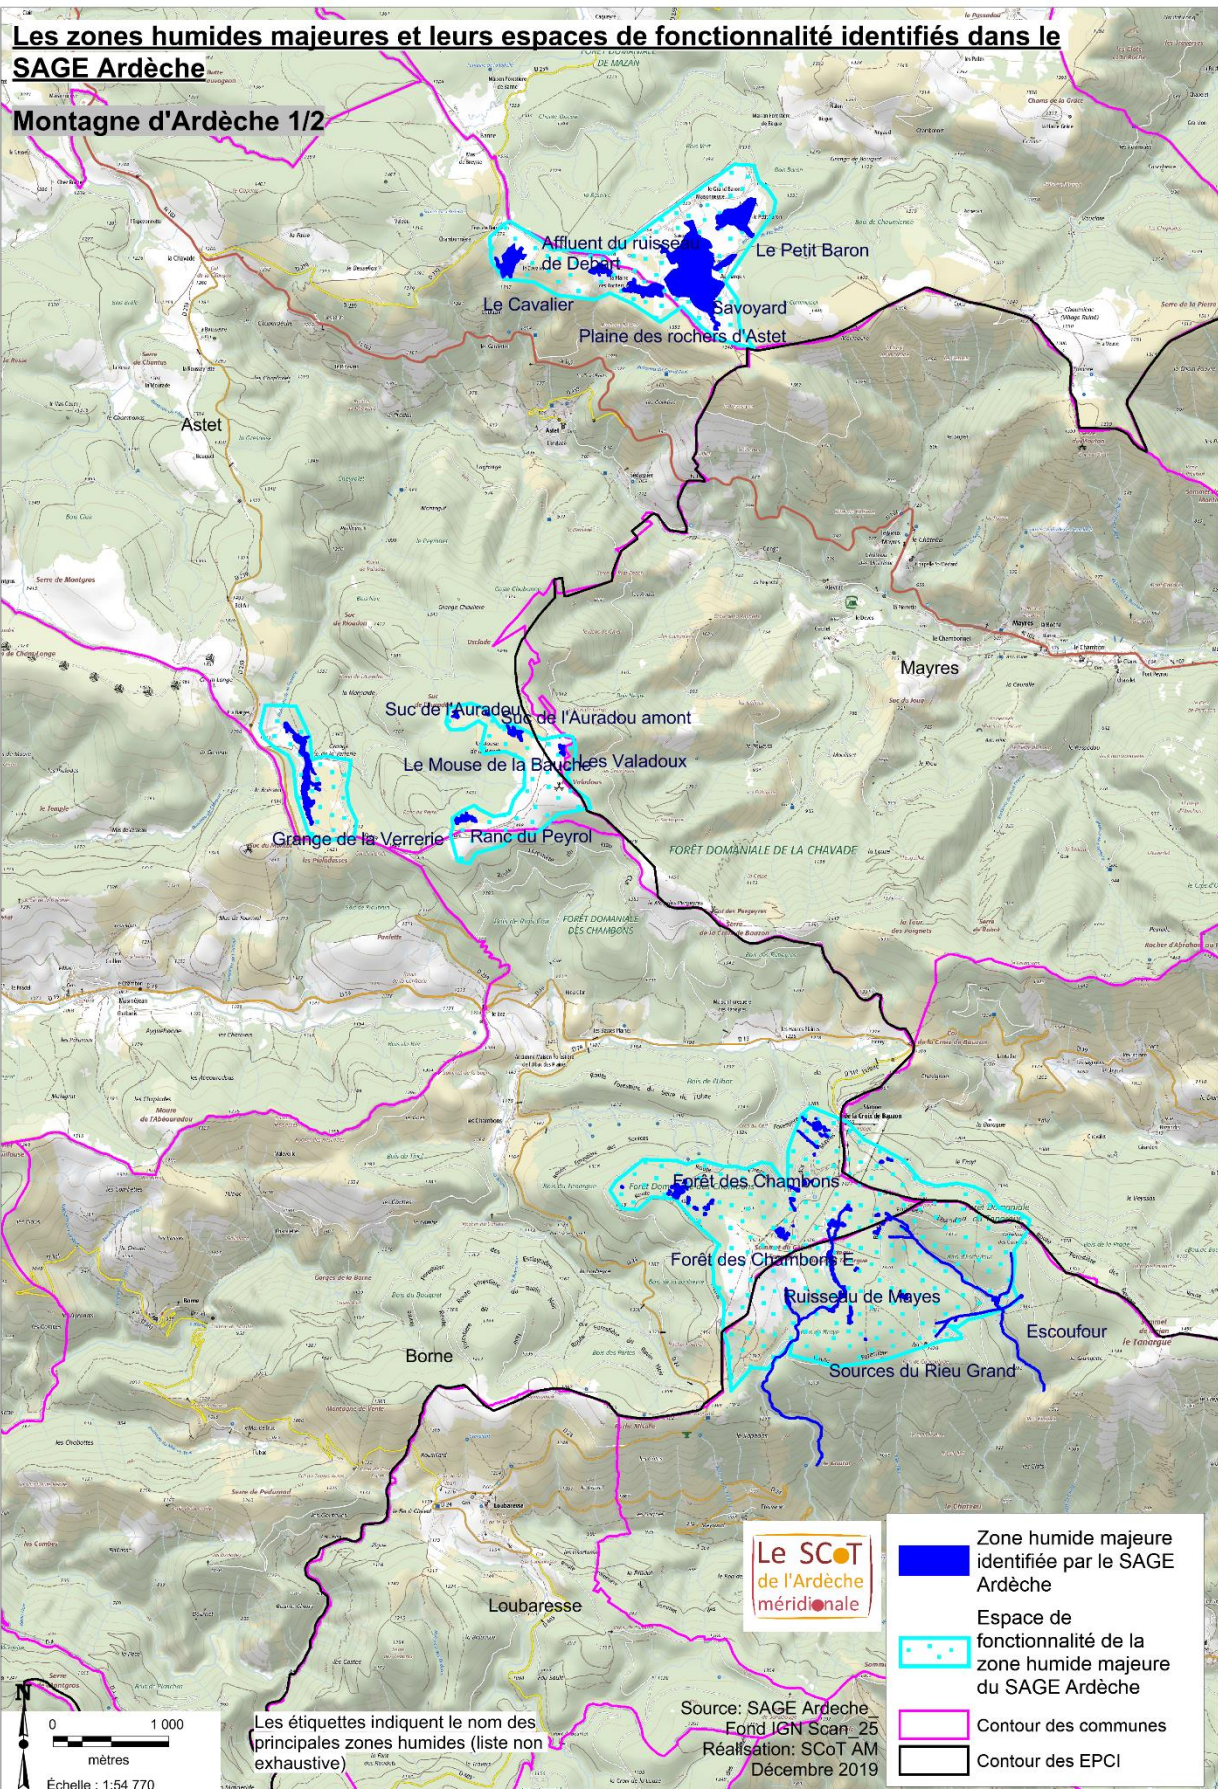

Annexe 5 du DOO du SCoT de l'Ardèche Méridionale : « Les zones humides reconnues comme majeures dans le bassin versant de l'Ardèche »

Focus sur le sud de la Montagne d'Ardèche