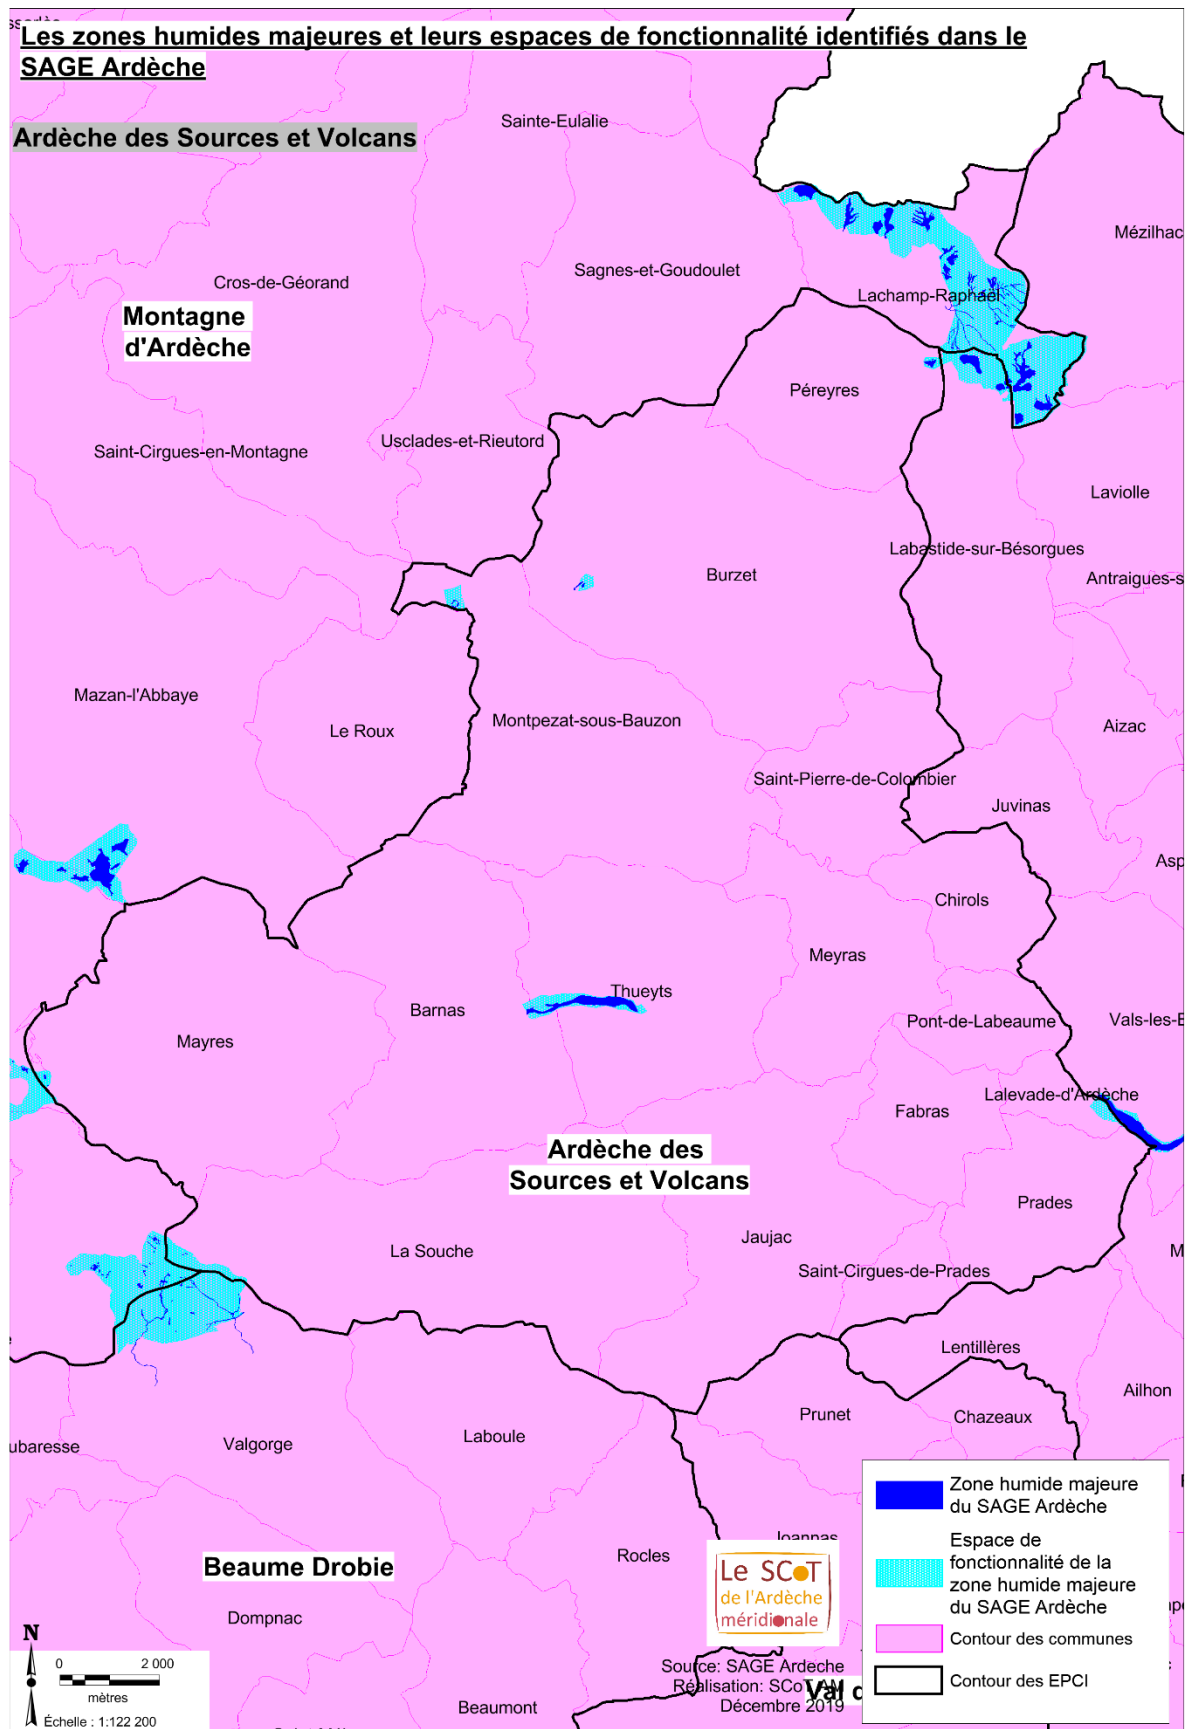

Annexe 5 du DOO du SCoT de l'Ardèche Méridionale : « Les zones humides reconnues comme majeures dans le bassin versant de l'Ardèche »

Focus sur l'intégralité d'Ardèche des Sources et Volcans