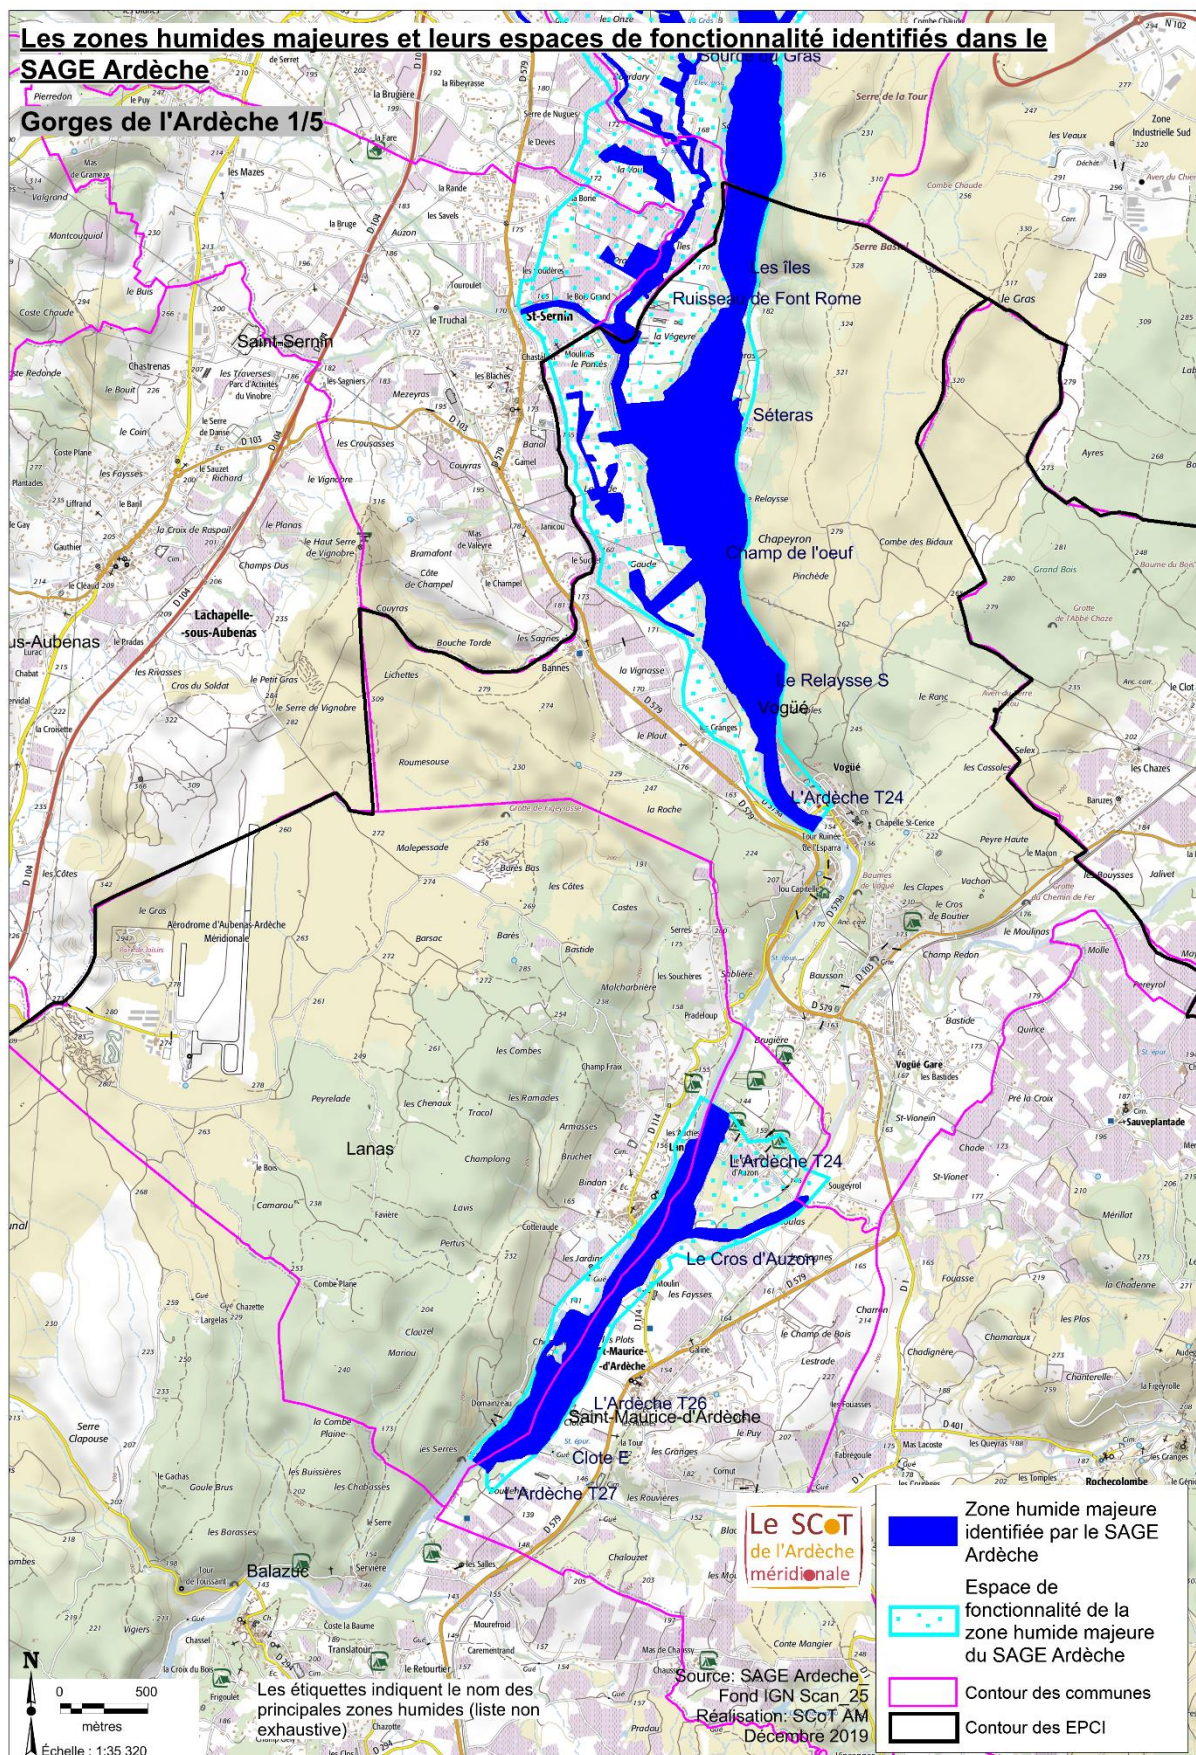

Annexe 5 du DOO du SCot de l'Ardèche Méridionale : « Les zones humides reconnues comme majeures dans le bassin versant de l'Ardèche »

Focus sur le nord des Gorges de l'Ardèche