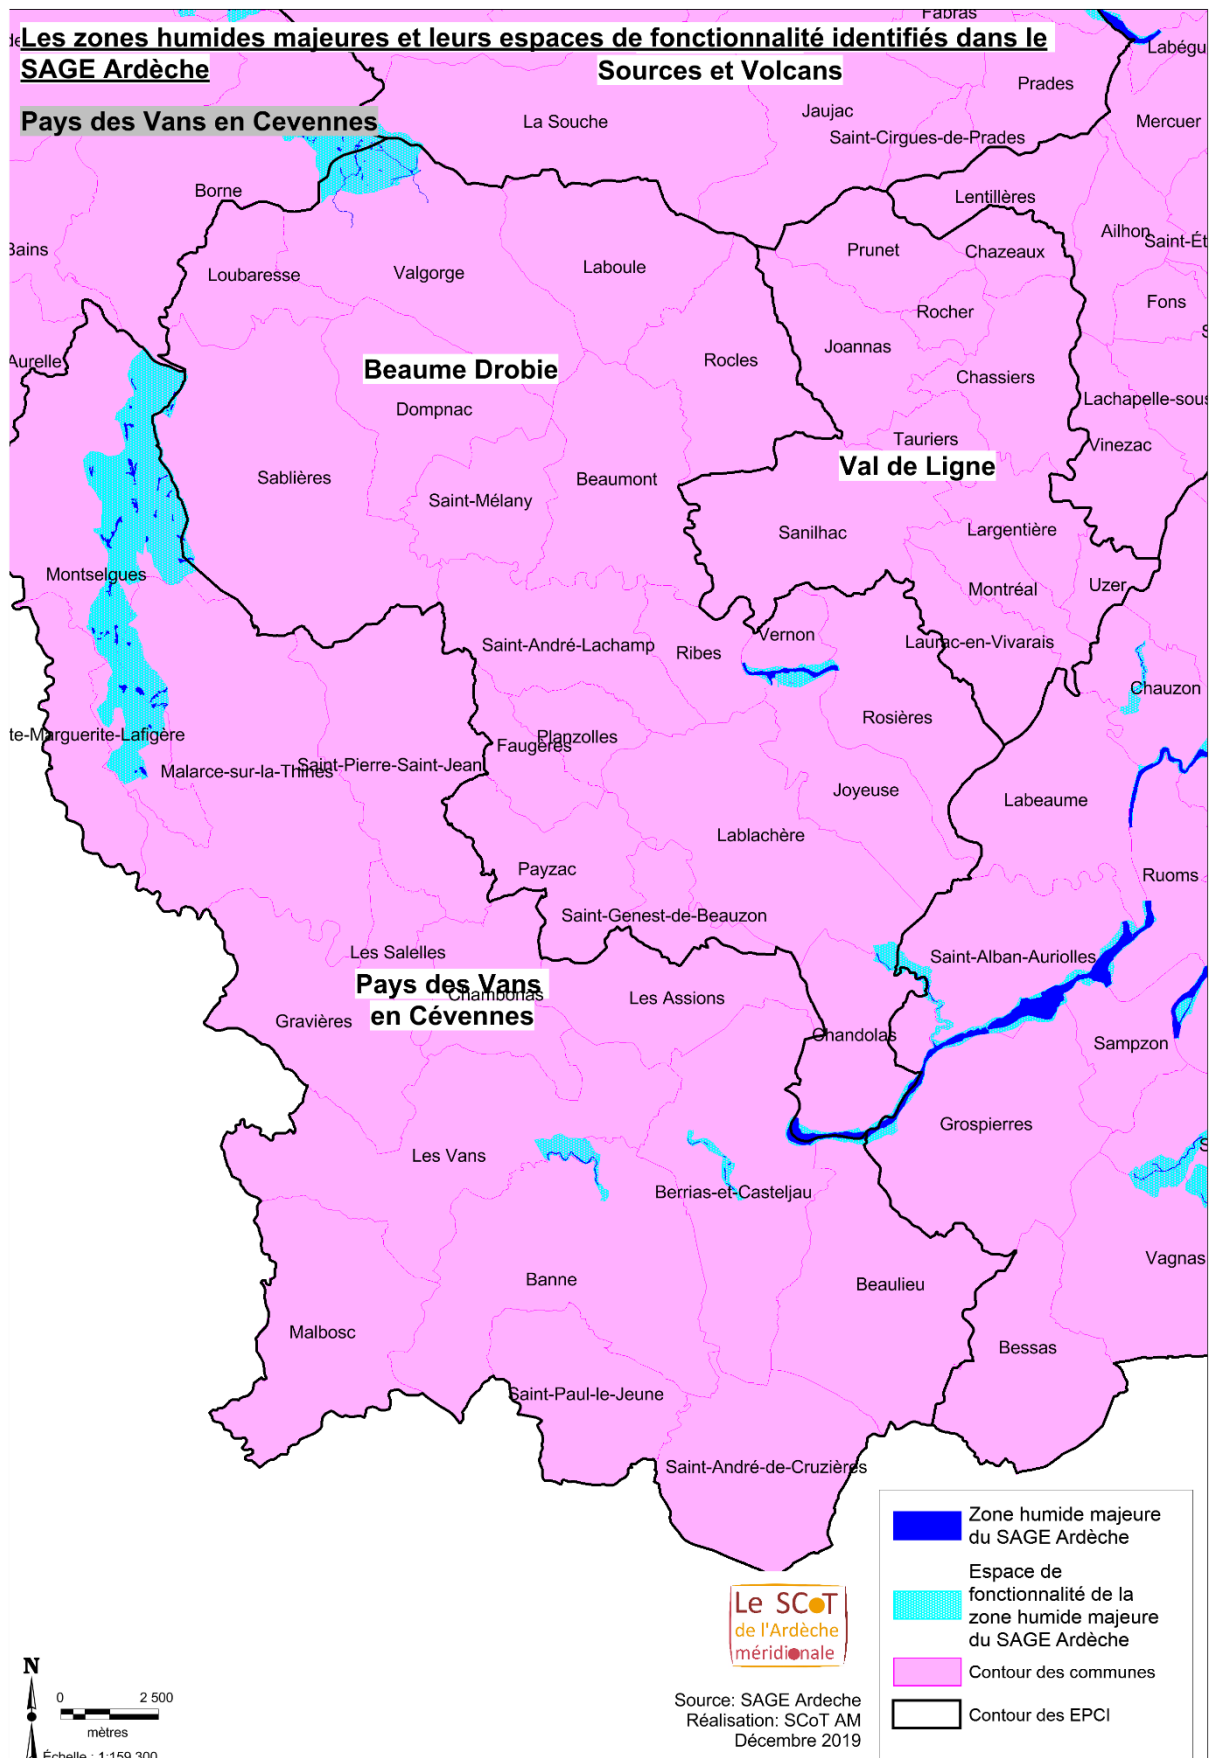

Annexe 5 du DOO du SCoT de l'Ardèche Méridionale : « Les zones humides reconnues comme majeures dans le bassin versant de l'Ardèche »

Focus sur le Pays des Vans en Cévennes (partie SAGE Ardèche)