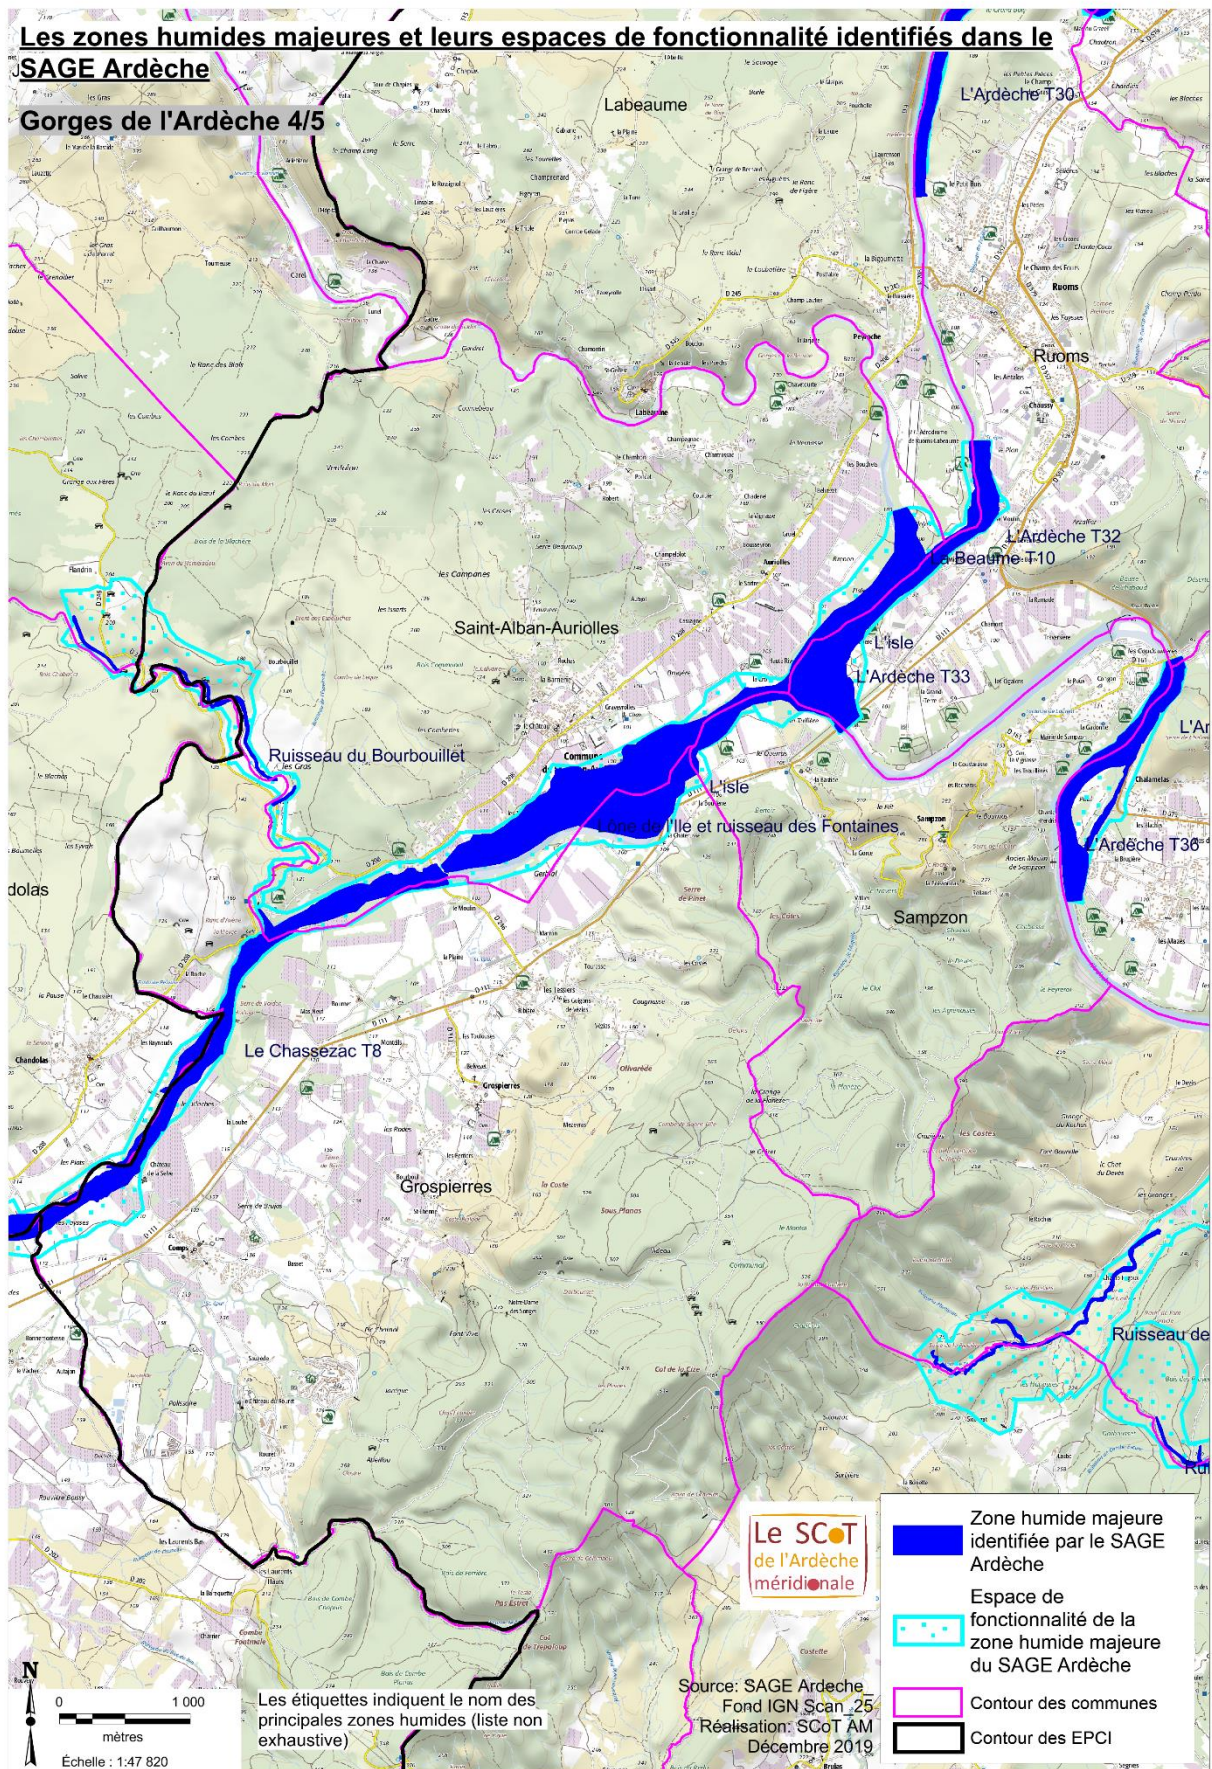

Annexe 5 du DOO du SCoT de l'Ardèche Méridionale : « Les zones humides reconnues comme majeures dans le bassin versant de l'Ardèche »

Focus sur le centre-ouest des Gorges de l'Ardèche