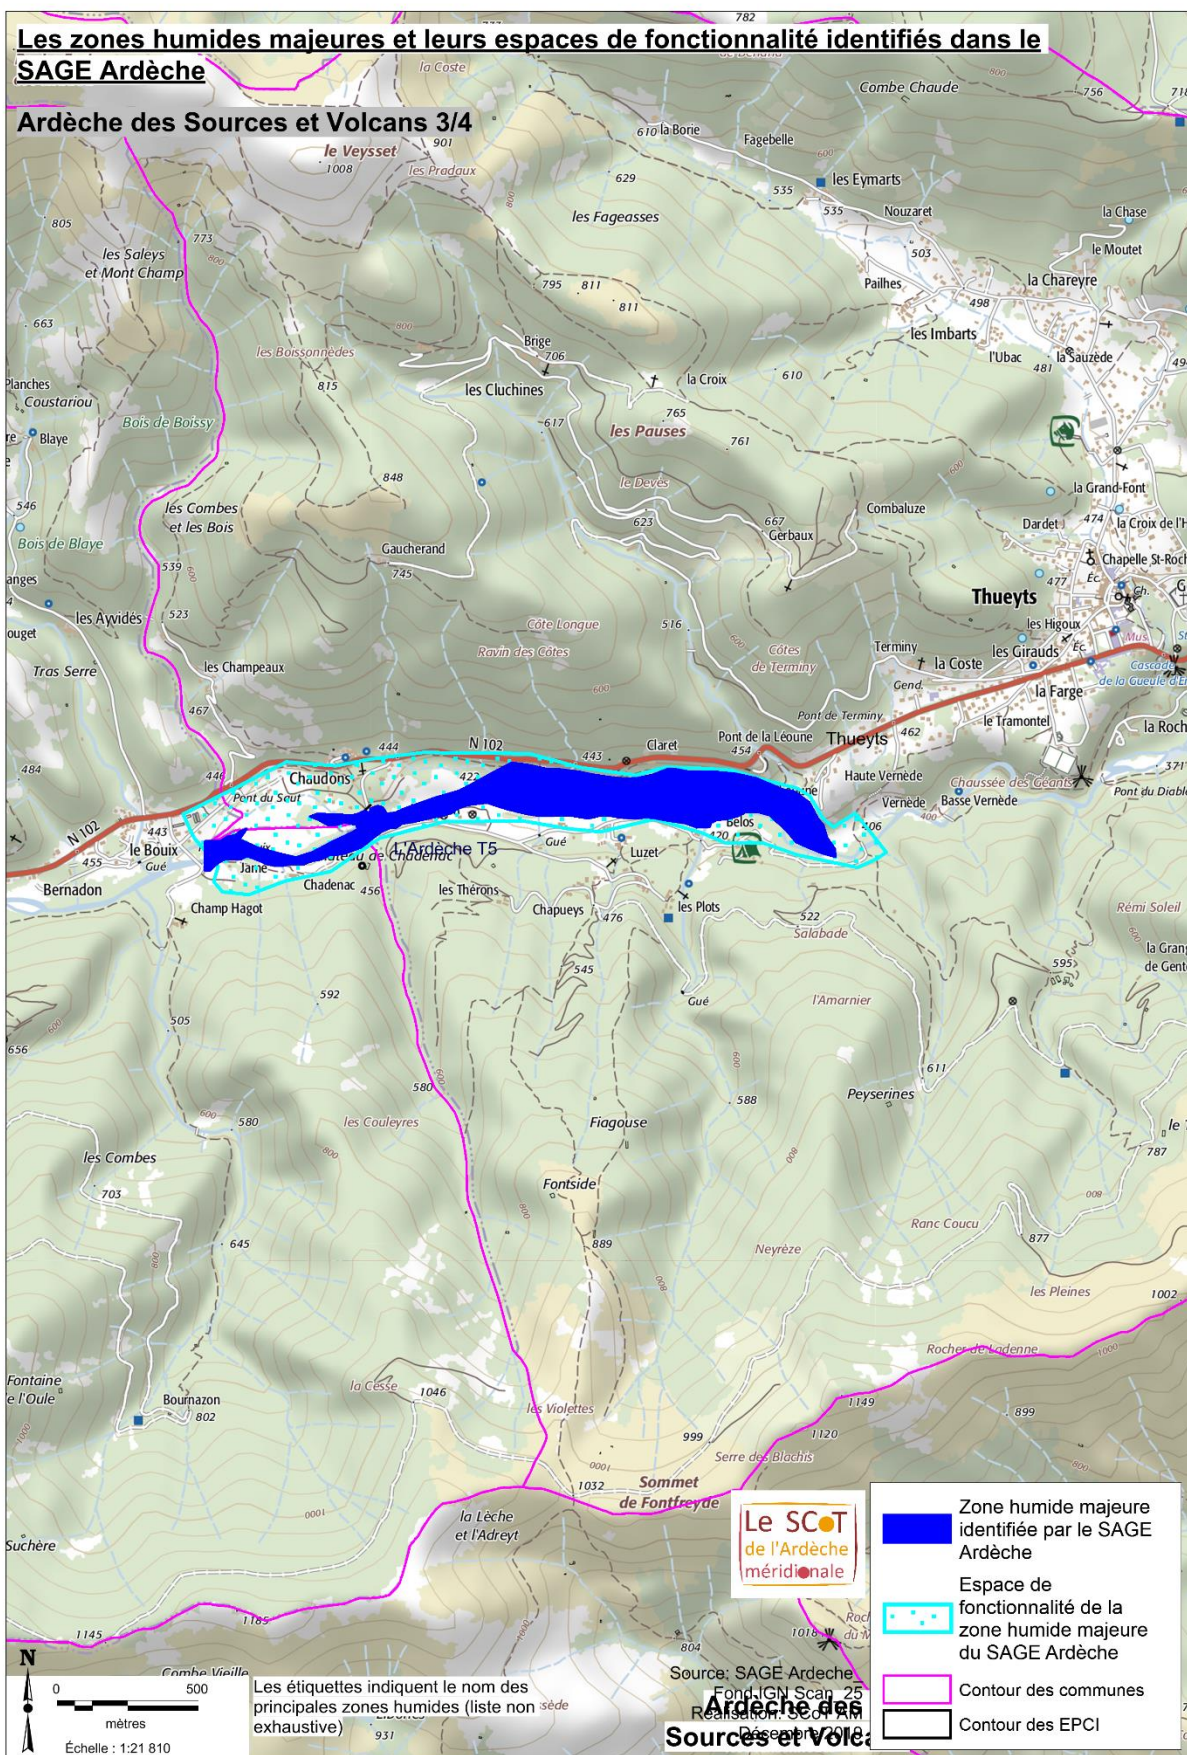

Annexe 5 du DOO du SCOT de l'Ardèche Méridionale : « Les zones humides reconnues comme majeures dans le bassin versant de l'Ardèche »

Focus sur le centre d'Ardèche des Sources et Volcans