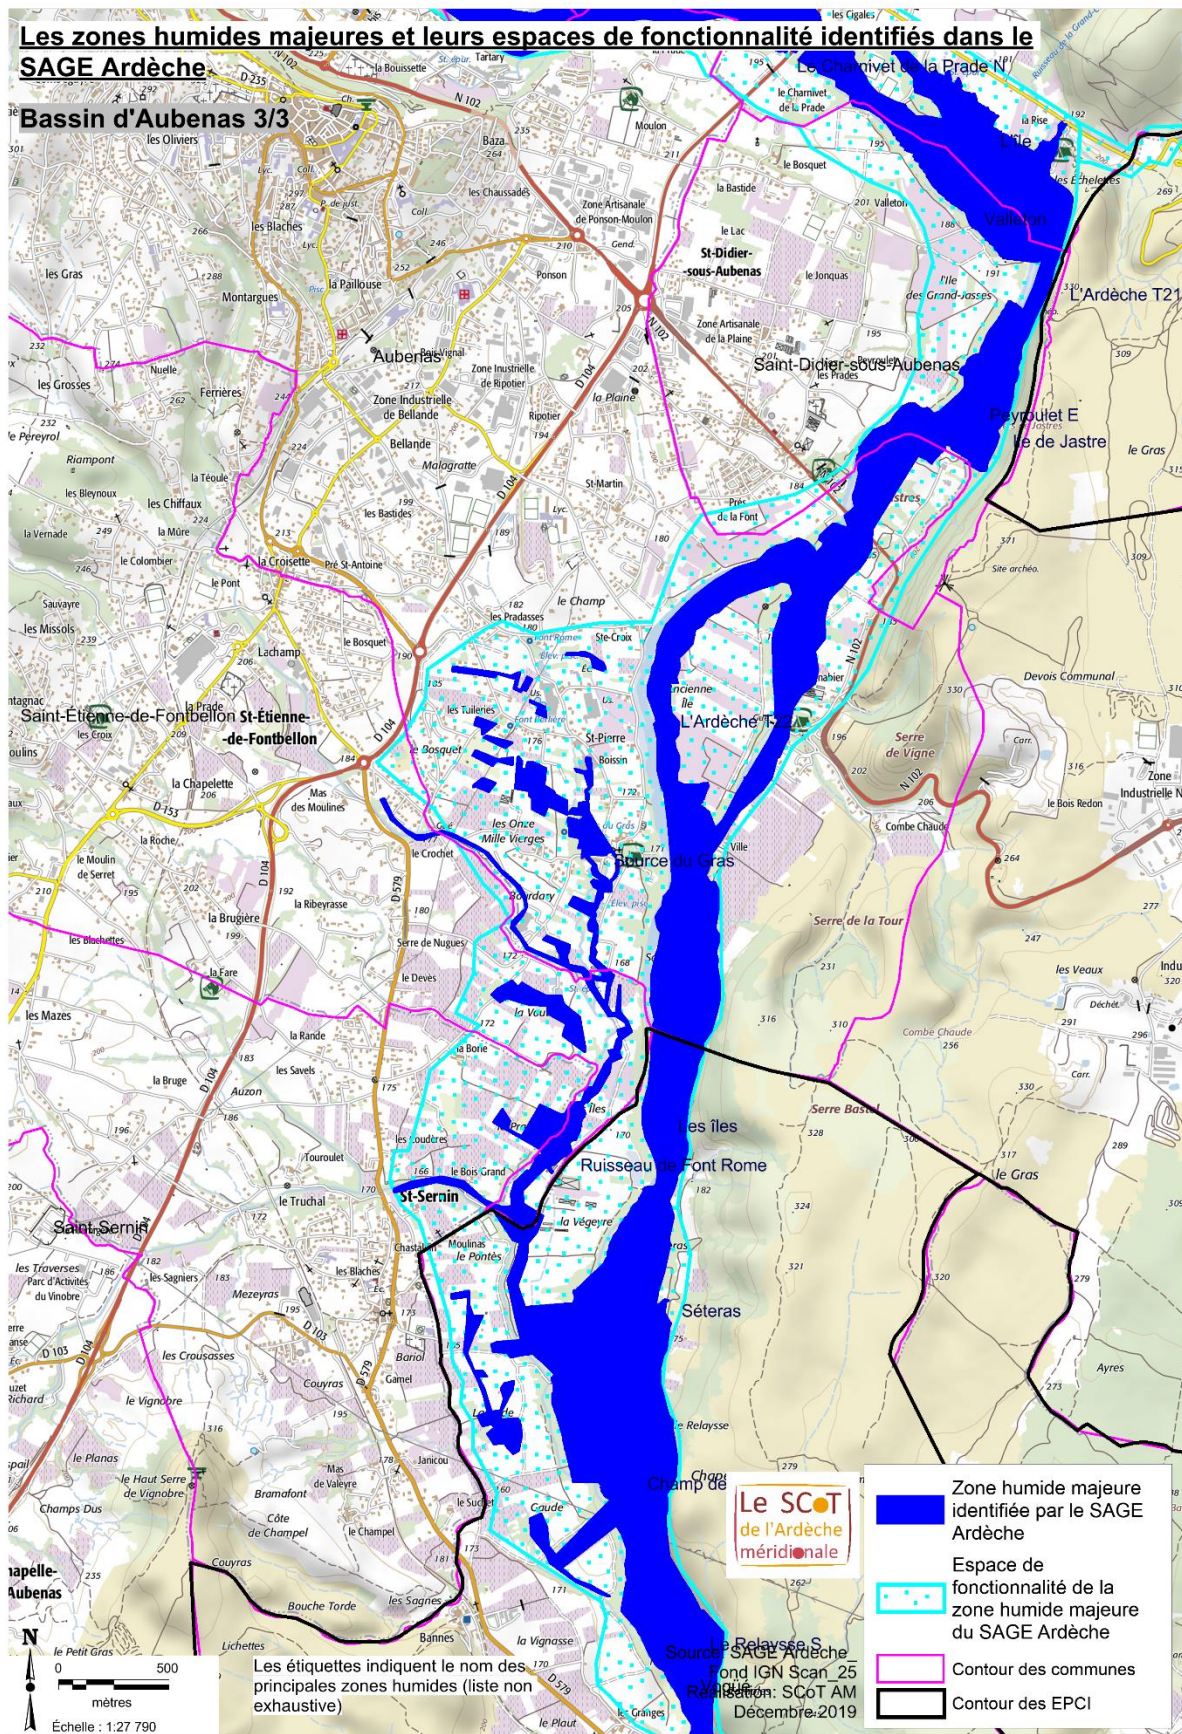

Focus sur le sud de Vals-les-Bains

Annexe 5 du DOO du SCot de l'Ardèche Méridionale : « Les zones humides reconnues comme majeures dans le bassin versant de l'Ardèche »

Focus sur le nord d'Aubenas

Annexe 5 du DOO du SCOT de l'Ardèche Méridionale : « Les zones humides reconnues comme majeures dans le bassin versant de l'Ardèche »

Focus sur le sud d'Aubenas

Annexe 5 du DOO du SCoT de l'Ardèche Méridionale : « Les zones humides reconnues comme majeures dans le bassin versant de l'Ardèche »

Focus sur l'intégralité de Berg et Coiron