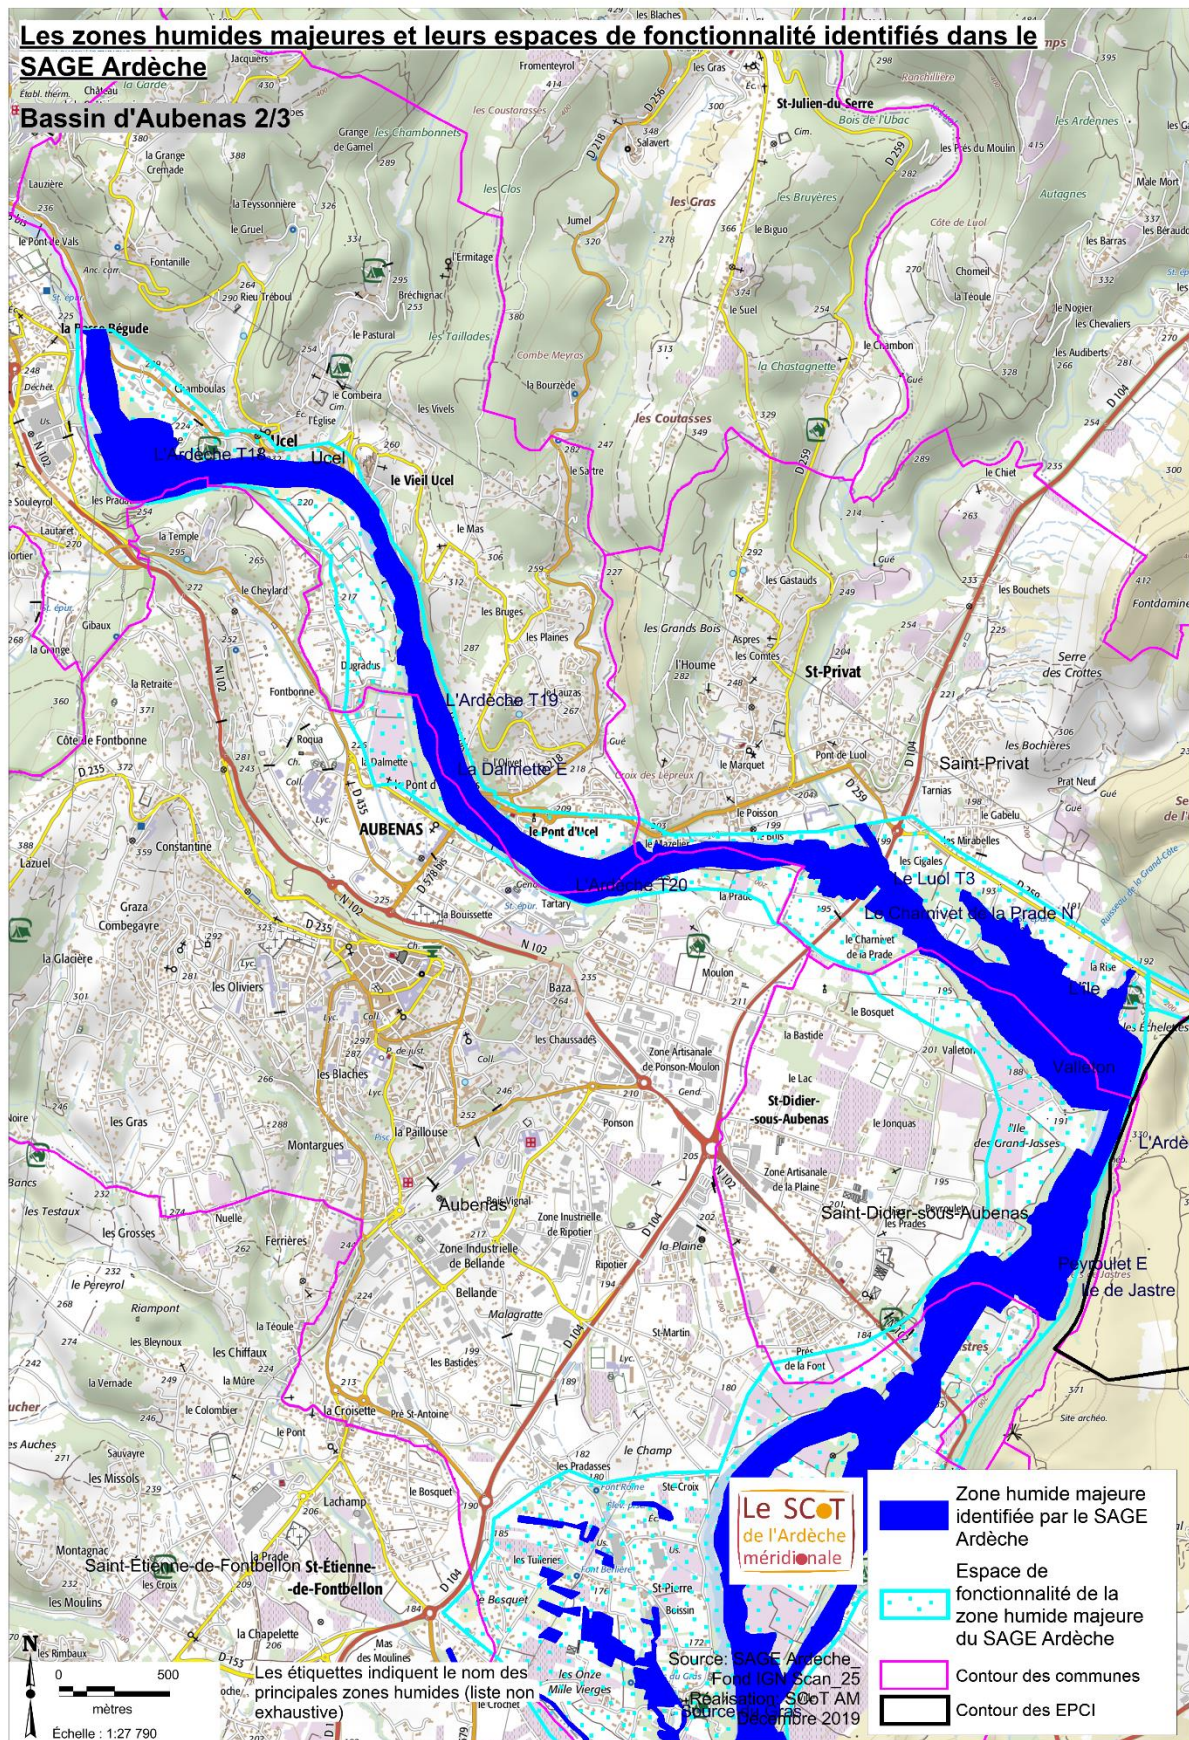

Annexe 5 du DOO du SCoT de l'Ardèche Méridionale : « Les zones humides reconnues comme majeures dans le bassin versant de l'Ardèche »

Focus sur l'intégralité du Bassin d'Aubenas

Annexe 5 du DOO du SCoT de l'Ardèche Méridionale : « Les zones humides reconnues comme majeures dans le bassin versant de l'Ardèche »

Focus sur le sud de Vals-les-Bains

Annexe 5 du DOO du SCot de l'Ardèche Méridionale : « Les zones humides reconnues comme majeures dans le bassin versant de l'Ardèche »

Focus sur le nord d'Aubenas

Annexe 5 du DOO du SCOT de l'Ardèche Méridionale : « Les zones humides reconnues comme majeures dans le bassin versant de l'Ardèche »