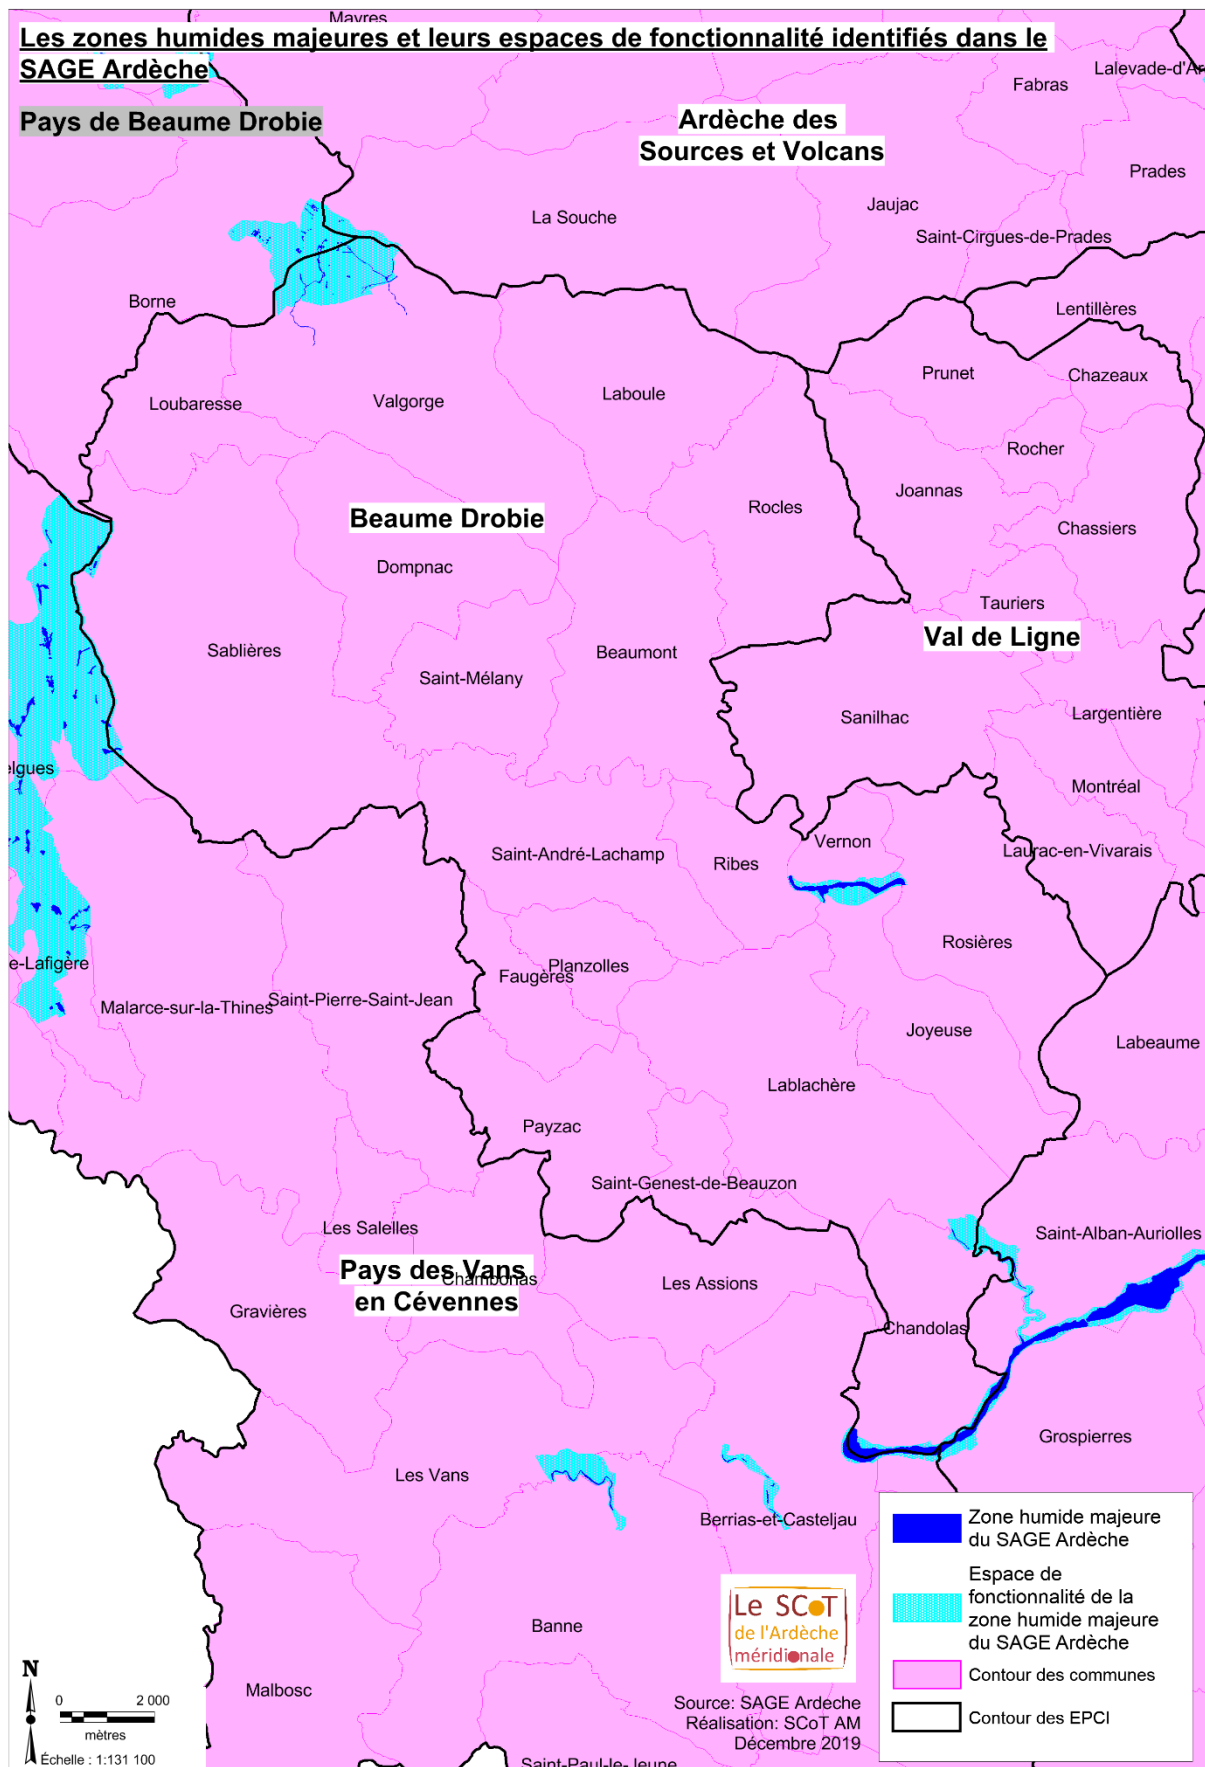

Annexe 5 du DOO du SCot de l'Ardèche Méridionale : « Les zones humides reconnues comme majeures dans le bassin versant de l'Ardèche »

Focus sur le nord-ouest de Berg et Coiron

Annexe 5 du DOO du SCot de l'Ardèche Méridionale : « Les zones humides reconnues comme majeures dans le bassin versant de l'Ardèche »

Focus sur le sud de Berg et Coiron

Annexe 5 du DOO du SCoT de l'Ardèche Méridionale : « Les zones humides reconnues comme majeures dans le bassin versant de l'Ardèche »

Focus sur l'intégralité du Pays de Beaume Drobie