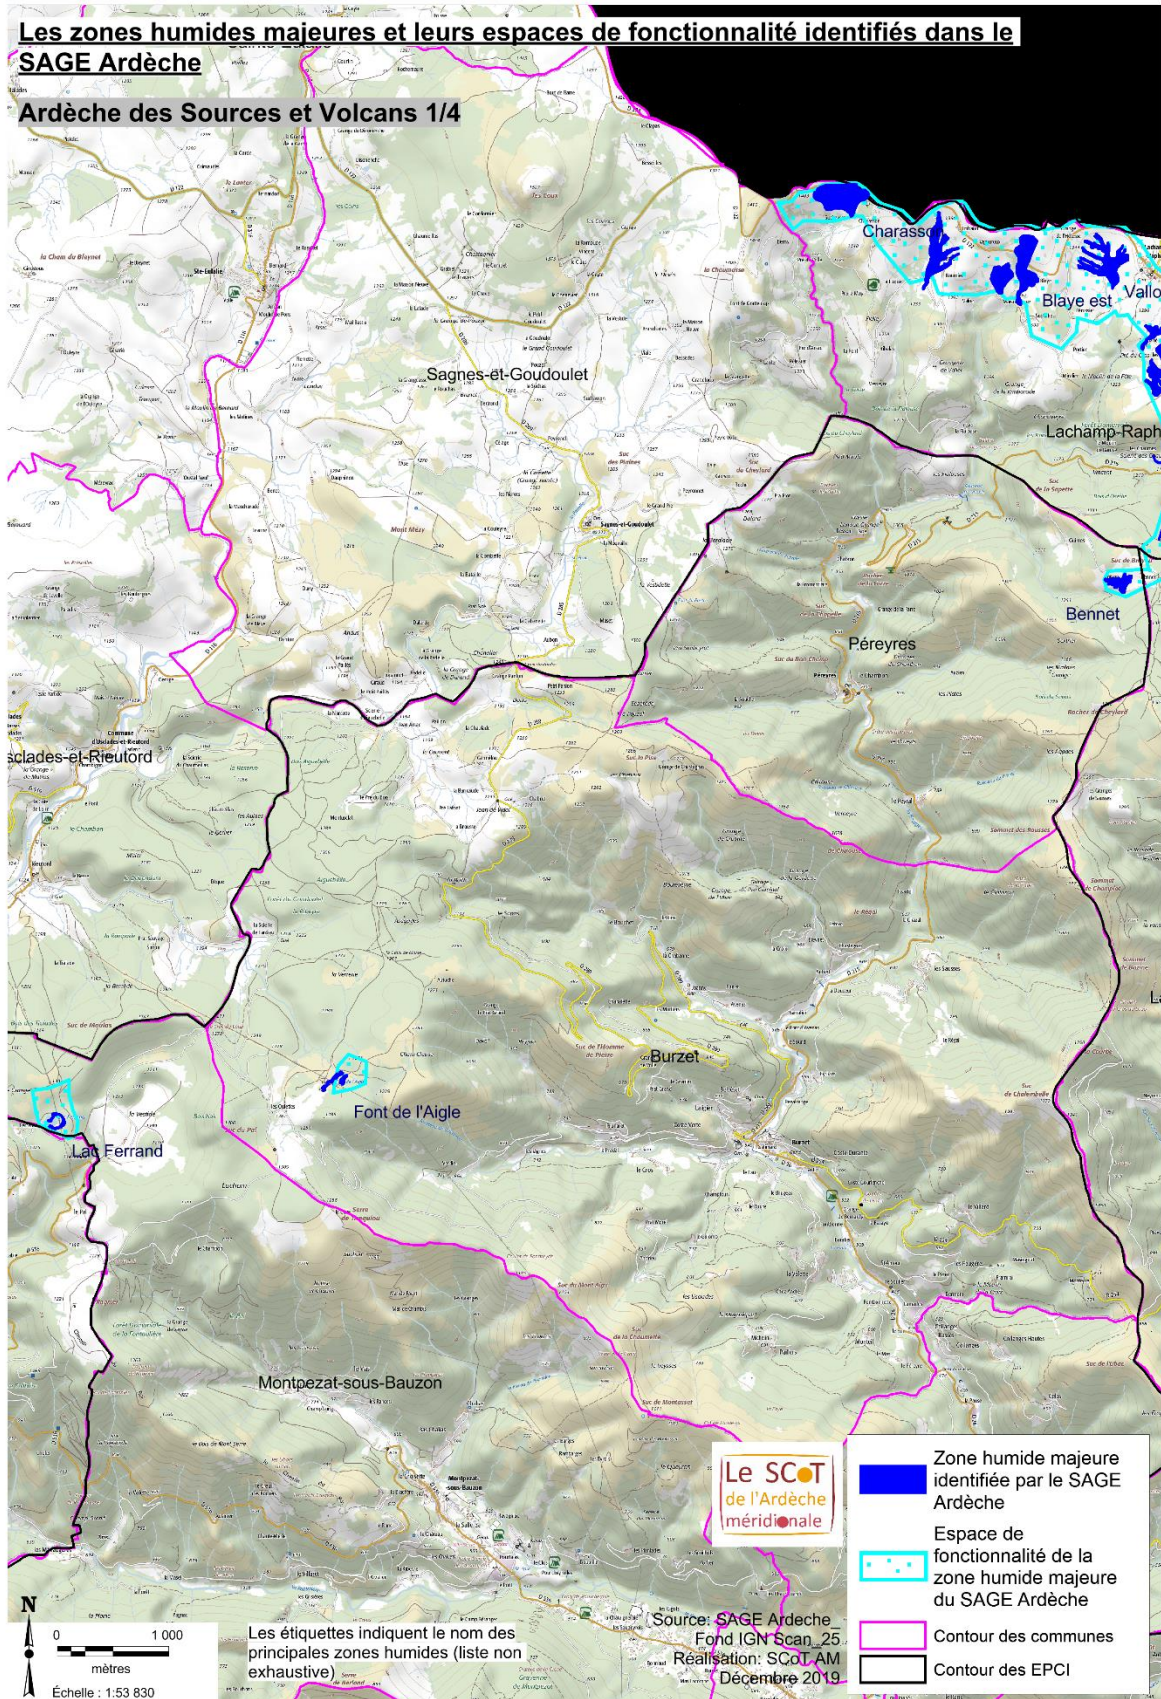

Annexe 5 du DOO du SCoT de l'Ardèche Méridionale : « Les zones humides reconnues comme majeures dans le bassin versant de l'Ardèche »

Les zones humides reconnues comme majeures, associées à leurs espaces fonctionnels dans le bassin versant de l'Ardèche et localisées par EPCI

Annexe 5 du DOO du SCoT de l'Ardèche Méridionale : « Les zones humides reconnues comme majeures dans le bassin versant de l'Ardèche »

Echelle SCoT

Annexe 5 du DOO du SCoT de l'Ardèche Méridionale : « Les zones humides reconnues comme majeures dans le bassin versant de l'Ardèche »

Focus sur l'intégralité d'Ardèche des Sources et Volcans

Annexe 5 du DOO du SCOT de l'Ardèche Méridionale : « Les zones humides reconnues comme majeures dans le bassin versant de l'Ardèche »

Focus sur le nord de l'Ardèche des Sources et Volcans

Annexe 5 du DOO du SCoT de l'Ardèche Méridionale : « Les zones humides reconnues comme majeures dans le bassin versant de l'Ardèche »

Focus sur le sud-ouest de l'Ardèche des Sources et Volcans

Annexe 5 du DOO du SCOT de l'Ardèche Méridionale : « Les zones humides reconnues comme majeures dans le bassin versant de l'Ardèche »