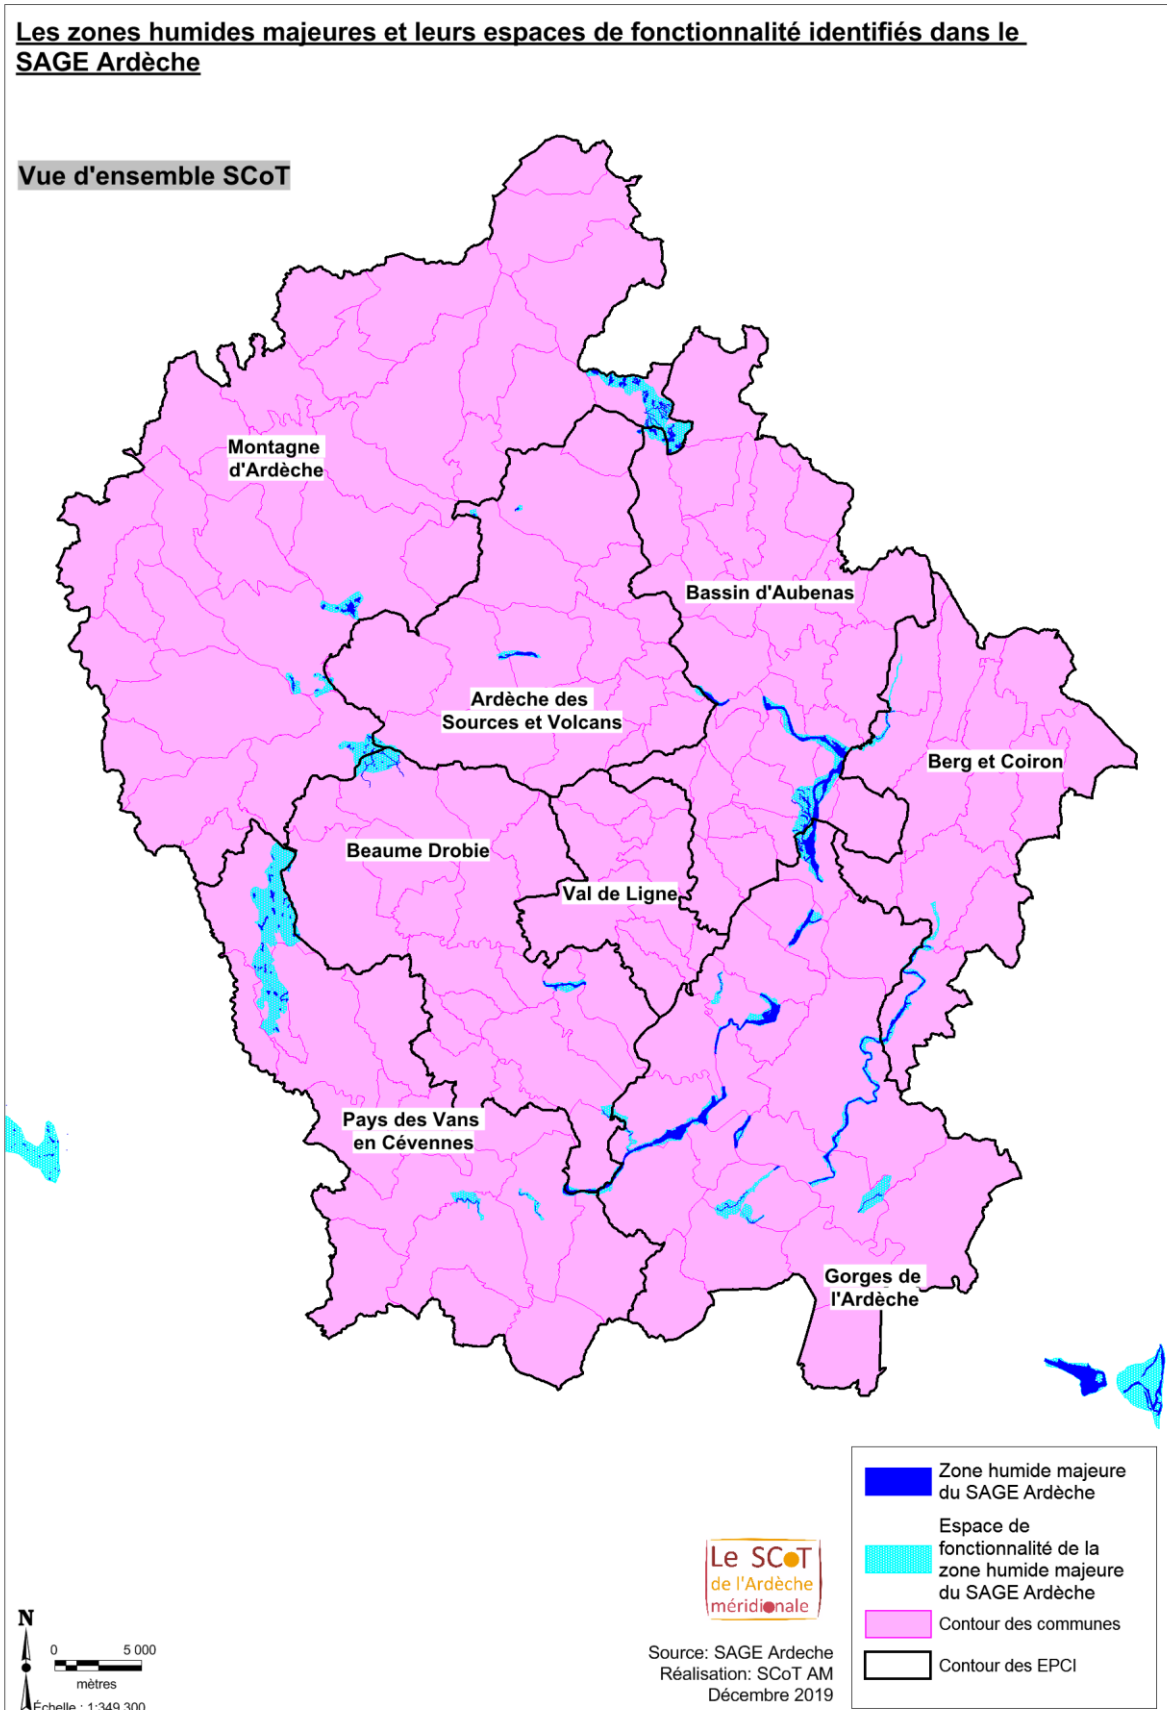

Annexe 5 du DOO du SCoT de l'Ardèche Méridionale : « Les zones humides reconnues comme majeures dans le bassin versant de l'Ardèche »

Echelle SCoT