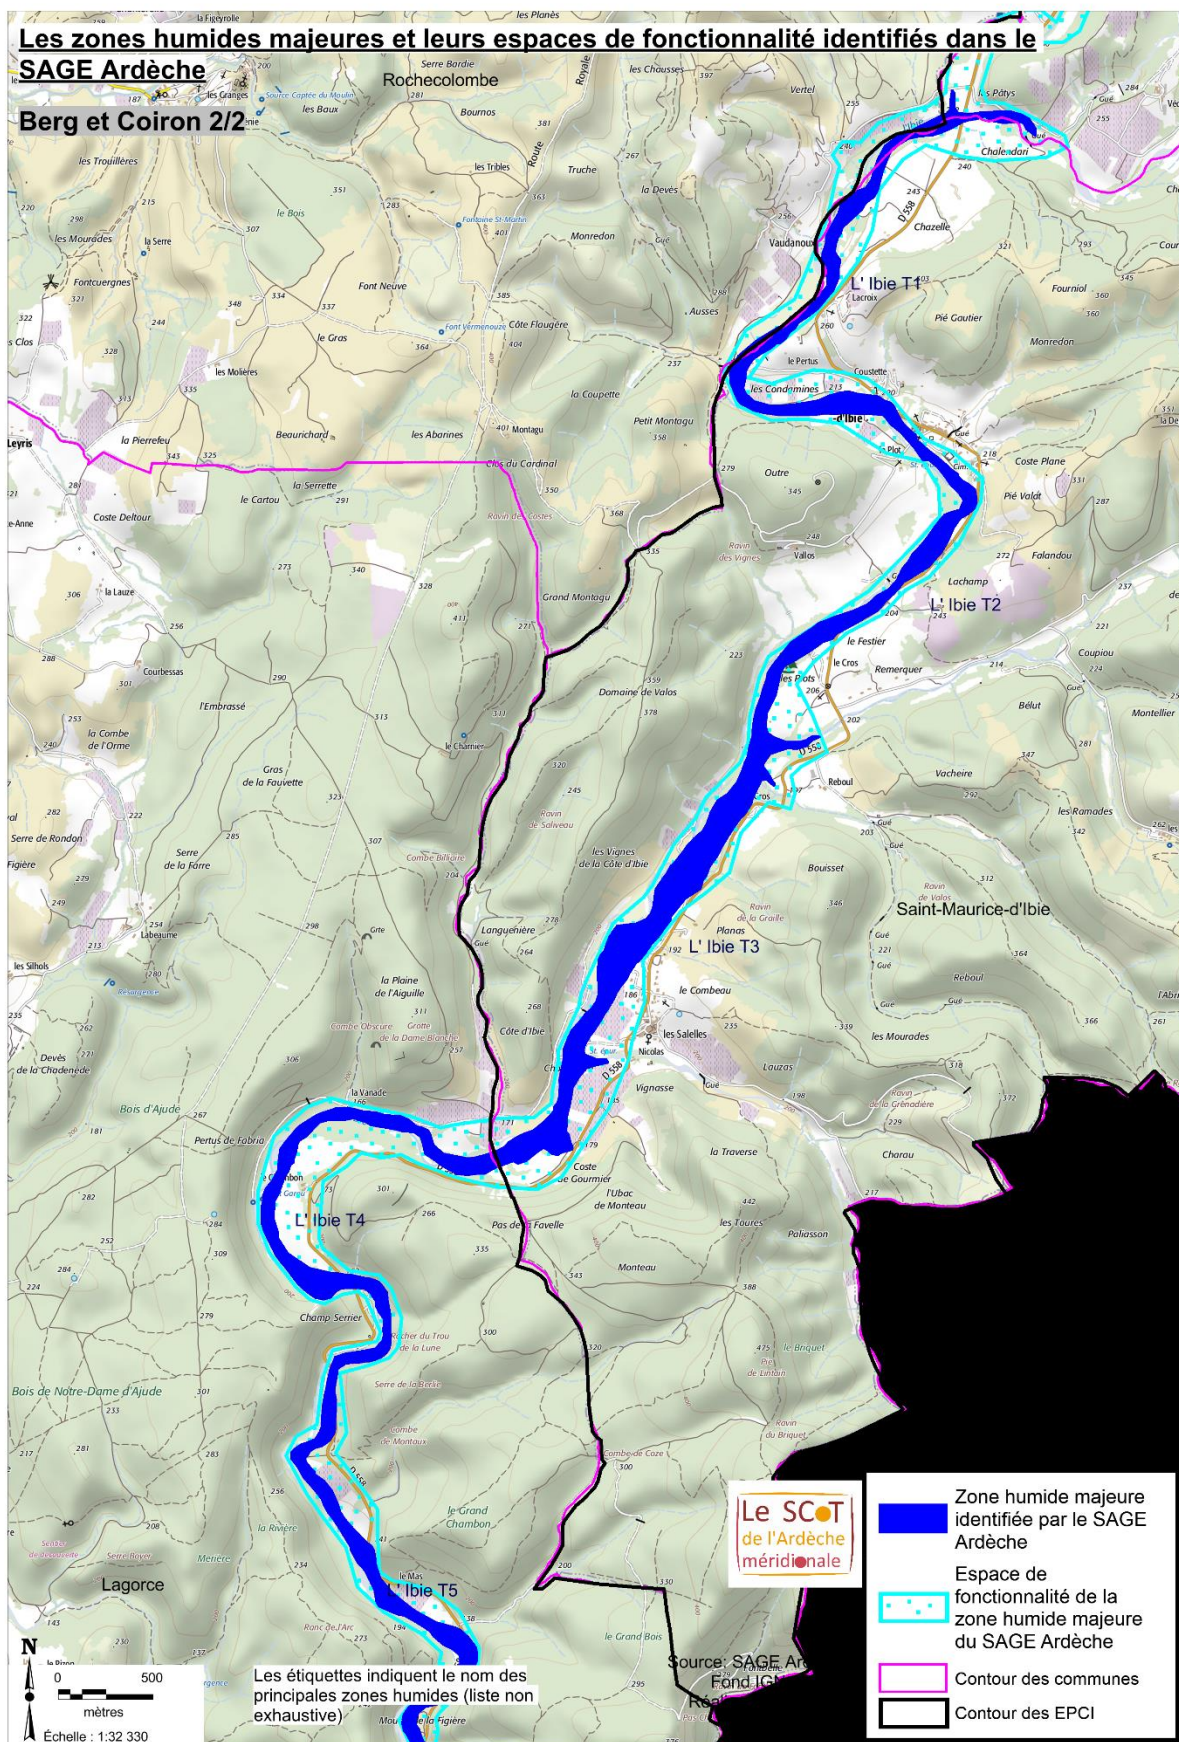

Annexe 5 du DOO du SCot de l'Ardèche Méridionale : « Les zones humides reconnues comme majeures dans le bassin versant de l'Ardèche »

Focus sur le sud de Berg et Coiron