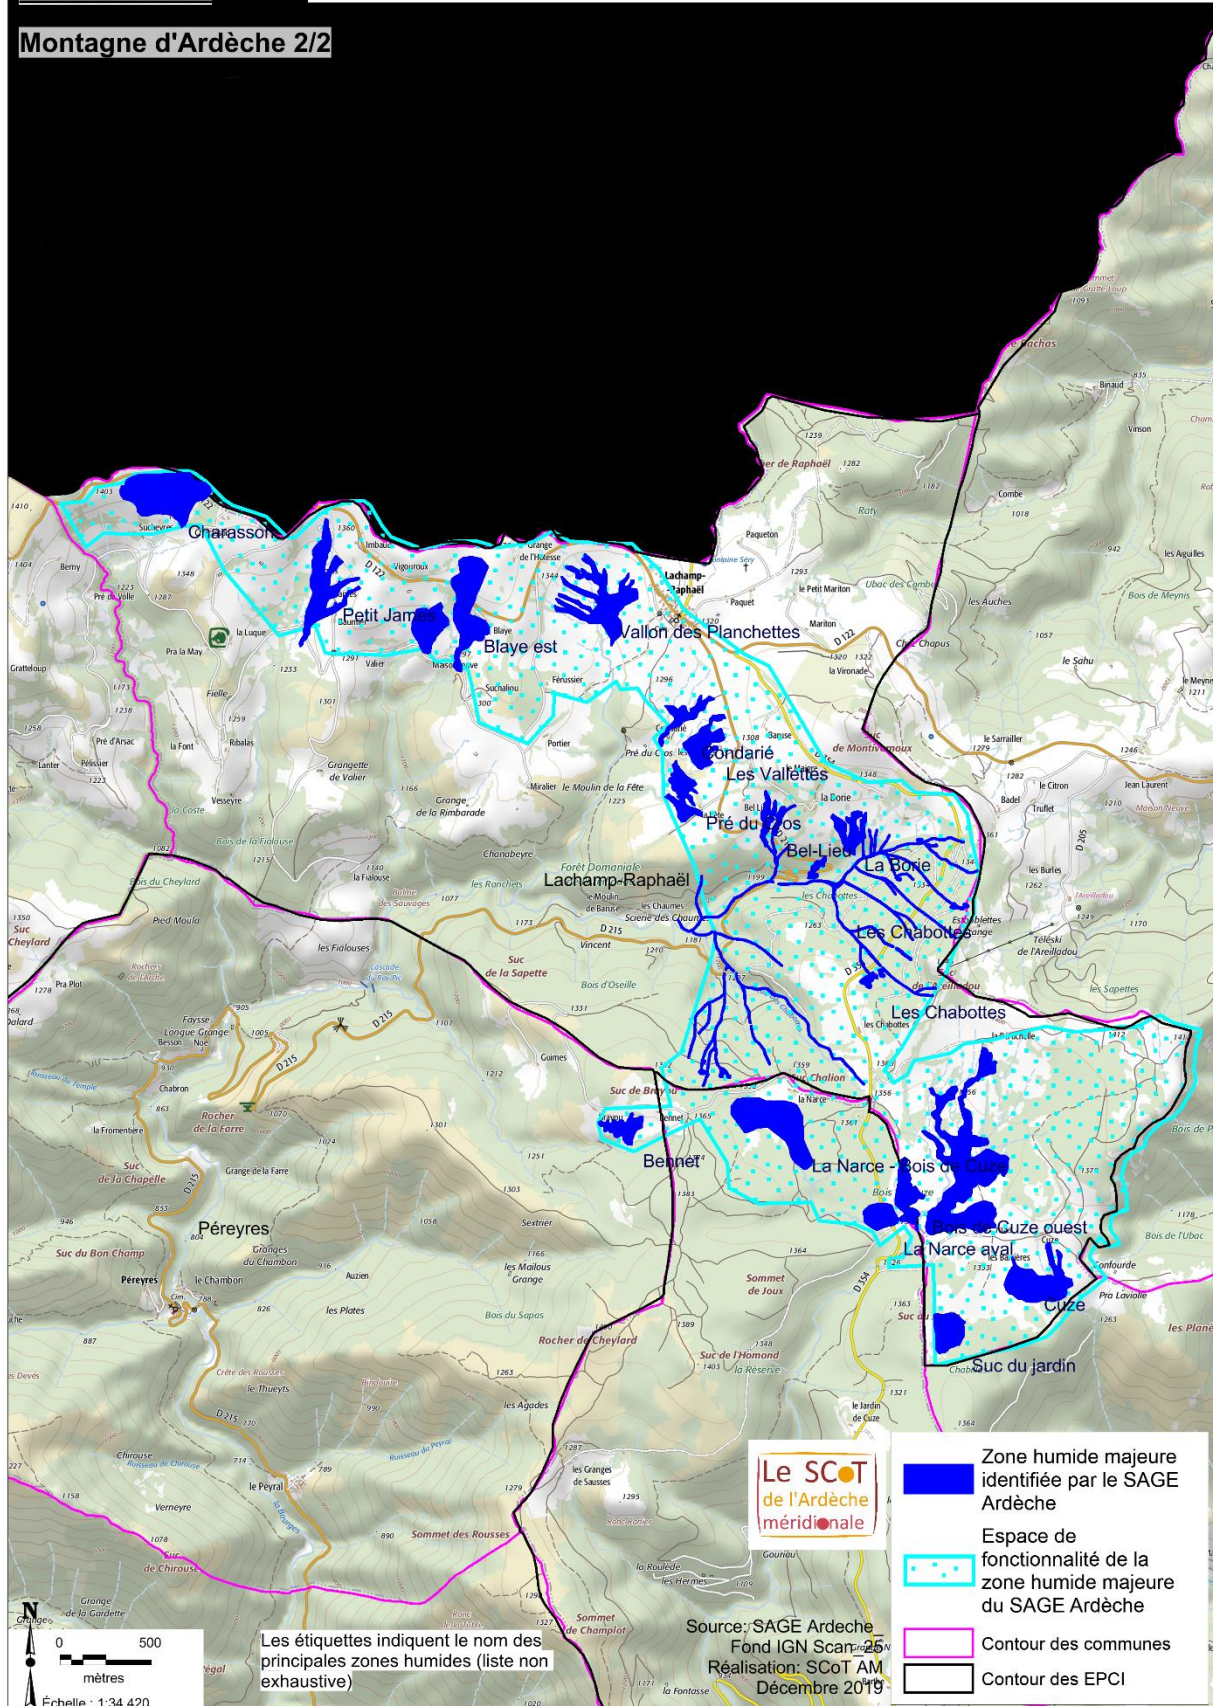

Annexe 5 du DOO du SCoT de l'Ardèche Méridionale : « Les zones humides reconnues comme majeures dans le bassin versant de l'Ardèche »

Focus sur le nord-est de la Montagne d'Ardèche

Les zones humides majeures et leurs espaces de fonctionnalité identifiés dans le SAGE Ardèche

Montagne d'Ardèche 2/2