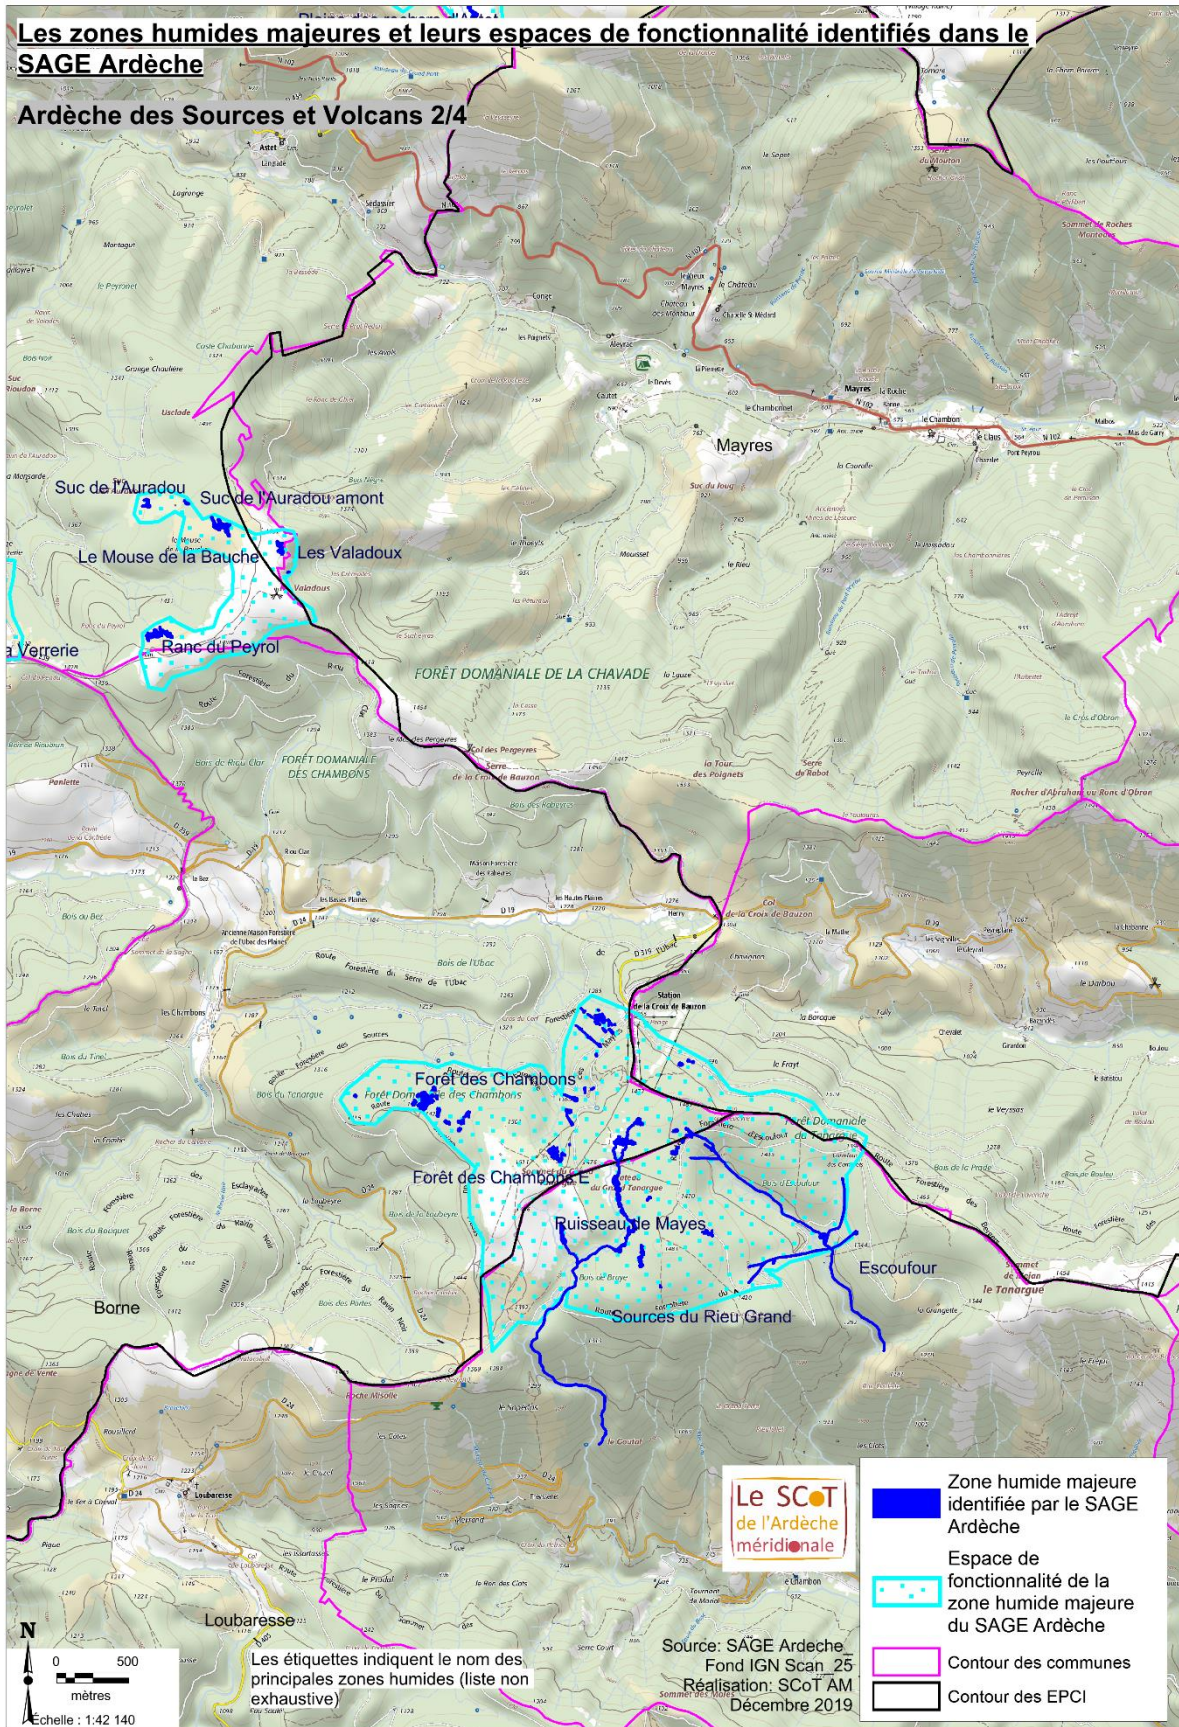

Annexe 5 du DOO du SCoT de l'Ardèche Méridionale : « Les zones humides reconnues comme majeures dans le bassin versant de l'Ardèche »

Echelle SCoT

Annexe 5 du DOO du SCoT de l'Ardèche Méridionale : « Les zones humides reconnues comme majeures dans le bassin versant de l'Ardèche »

Focus sur l'intégralité d'Ardèche des Sources et Volcans

Annexe 5 du DOO du SCOT de l'Ardèche Méridionale : « Les zones humides reconnues comme majeures dans le bassin versant de l'Ardèche »

Focus sur le nord de l'Ardèche des Sources et Volcans

Annexe 5 du DOO du SCoT de l'Ardèche Méridionale : « Les zones humides reconnues comme majeures dans le bassin versant de l'Ardèche »

Focus sur le sud-ouest de l'Ardèche des Sources et Volcans

Annexe 5 du DOO du SCOT de l'Ardèche Méridionale : « Les zones humides reconnues comme majeures dans le bassin versant de l'Ardèche »

Focus sur le centre d'Ardèche des Sources et Volcans

Annexe 5 du DOO du SCOT de l'Ardèche Méridionale : « Les zones humides reconnues comme majeures dans le bassin versant de l'Ardèche »

Focus sur le centre Est d'Ardèche des Sources et Volcans