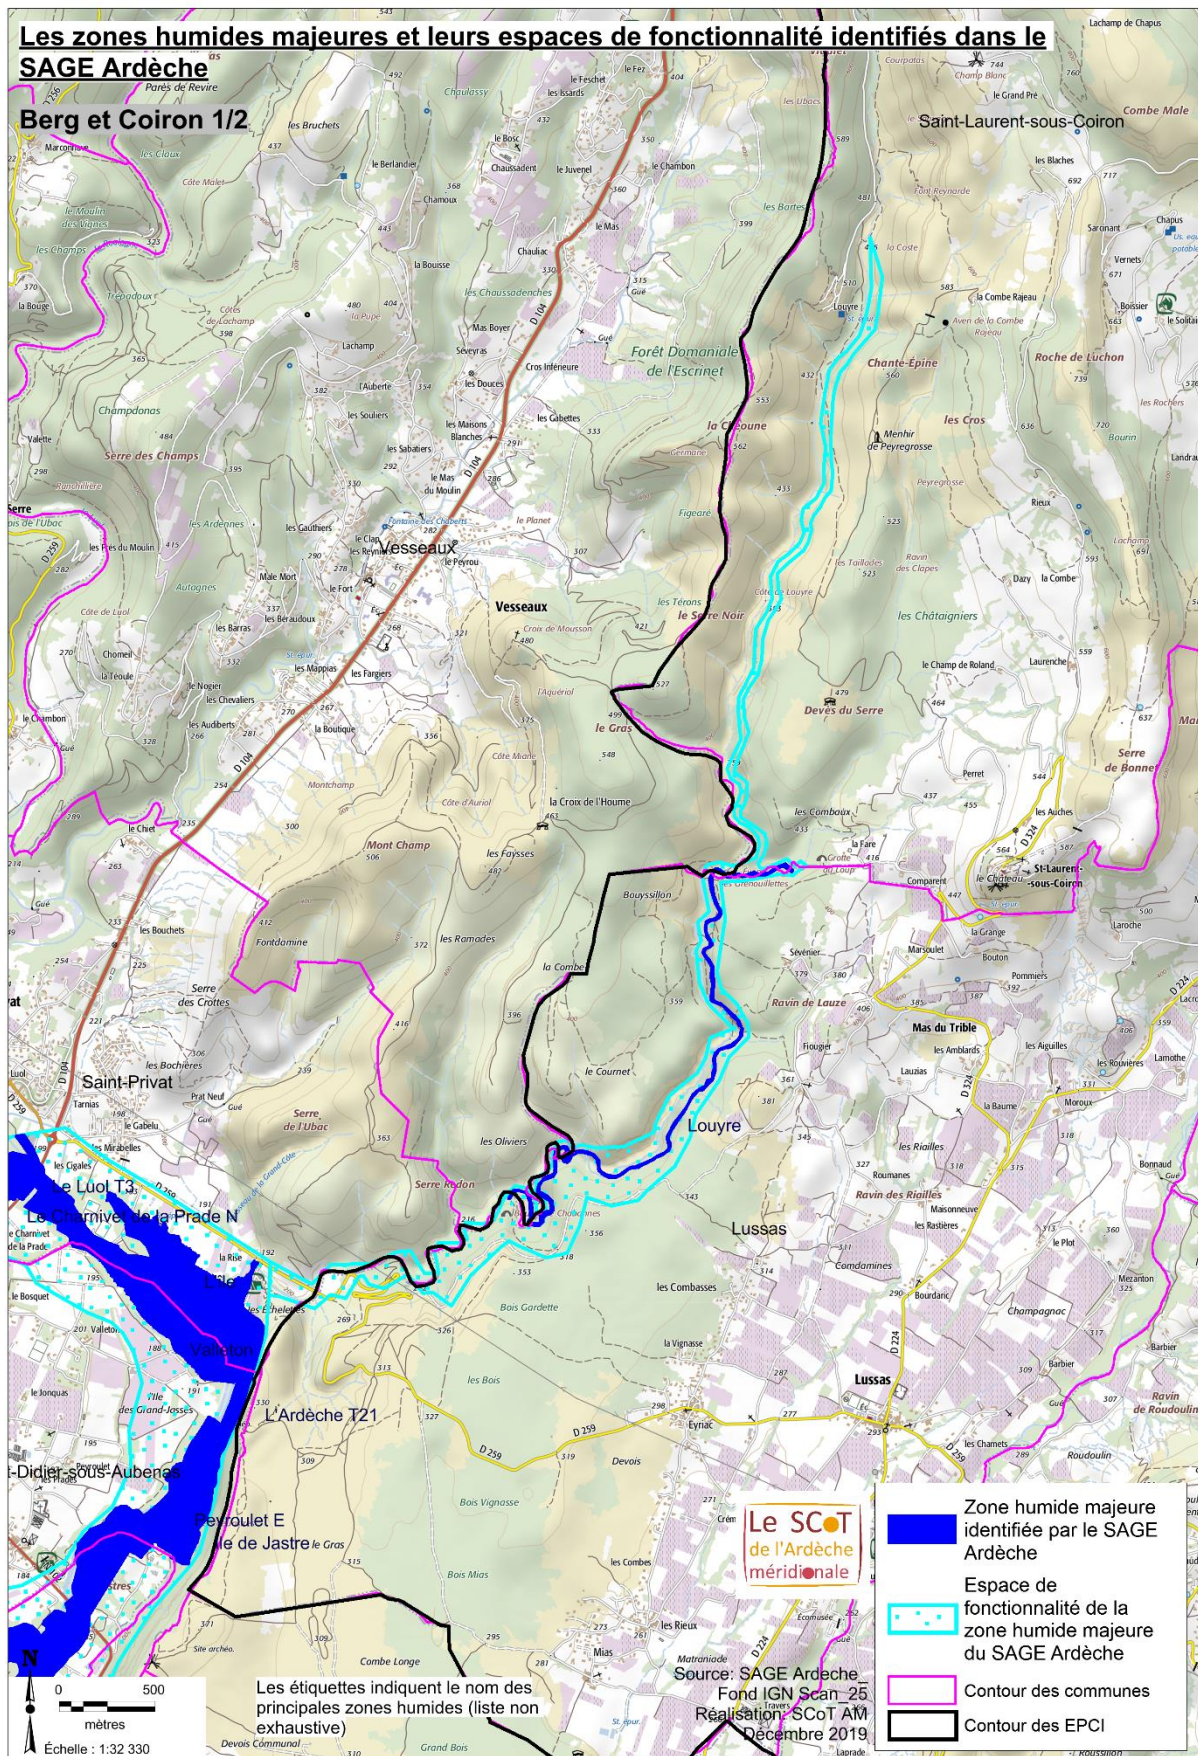

Focus sur le sud d'Aubenas

Annexe 5 du DOO du SCoT de l'Ardèche Méridionale : « Les zones humides reconnues comme majeures dans le bassin versant de l'Ardèche »

Focus sur l'intégralité de Berg et Coiron

Annexe 5 du DOO du SCot de l'Ardèche Méridionale : « Les zones humides reconnues comme majeures dans le bassin versant de l'Ardèche »

Focus sur le nord-ouest de Berg et Coiron

Annexe 5 du DOO du SCot de l'Ardèche Méridionale : « Les zones humides reconnues comme majeures dans le bassin versant de l'Ardèche »