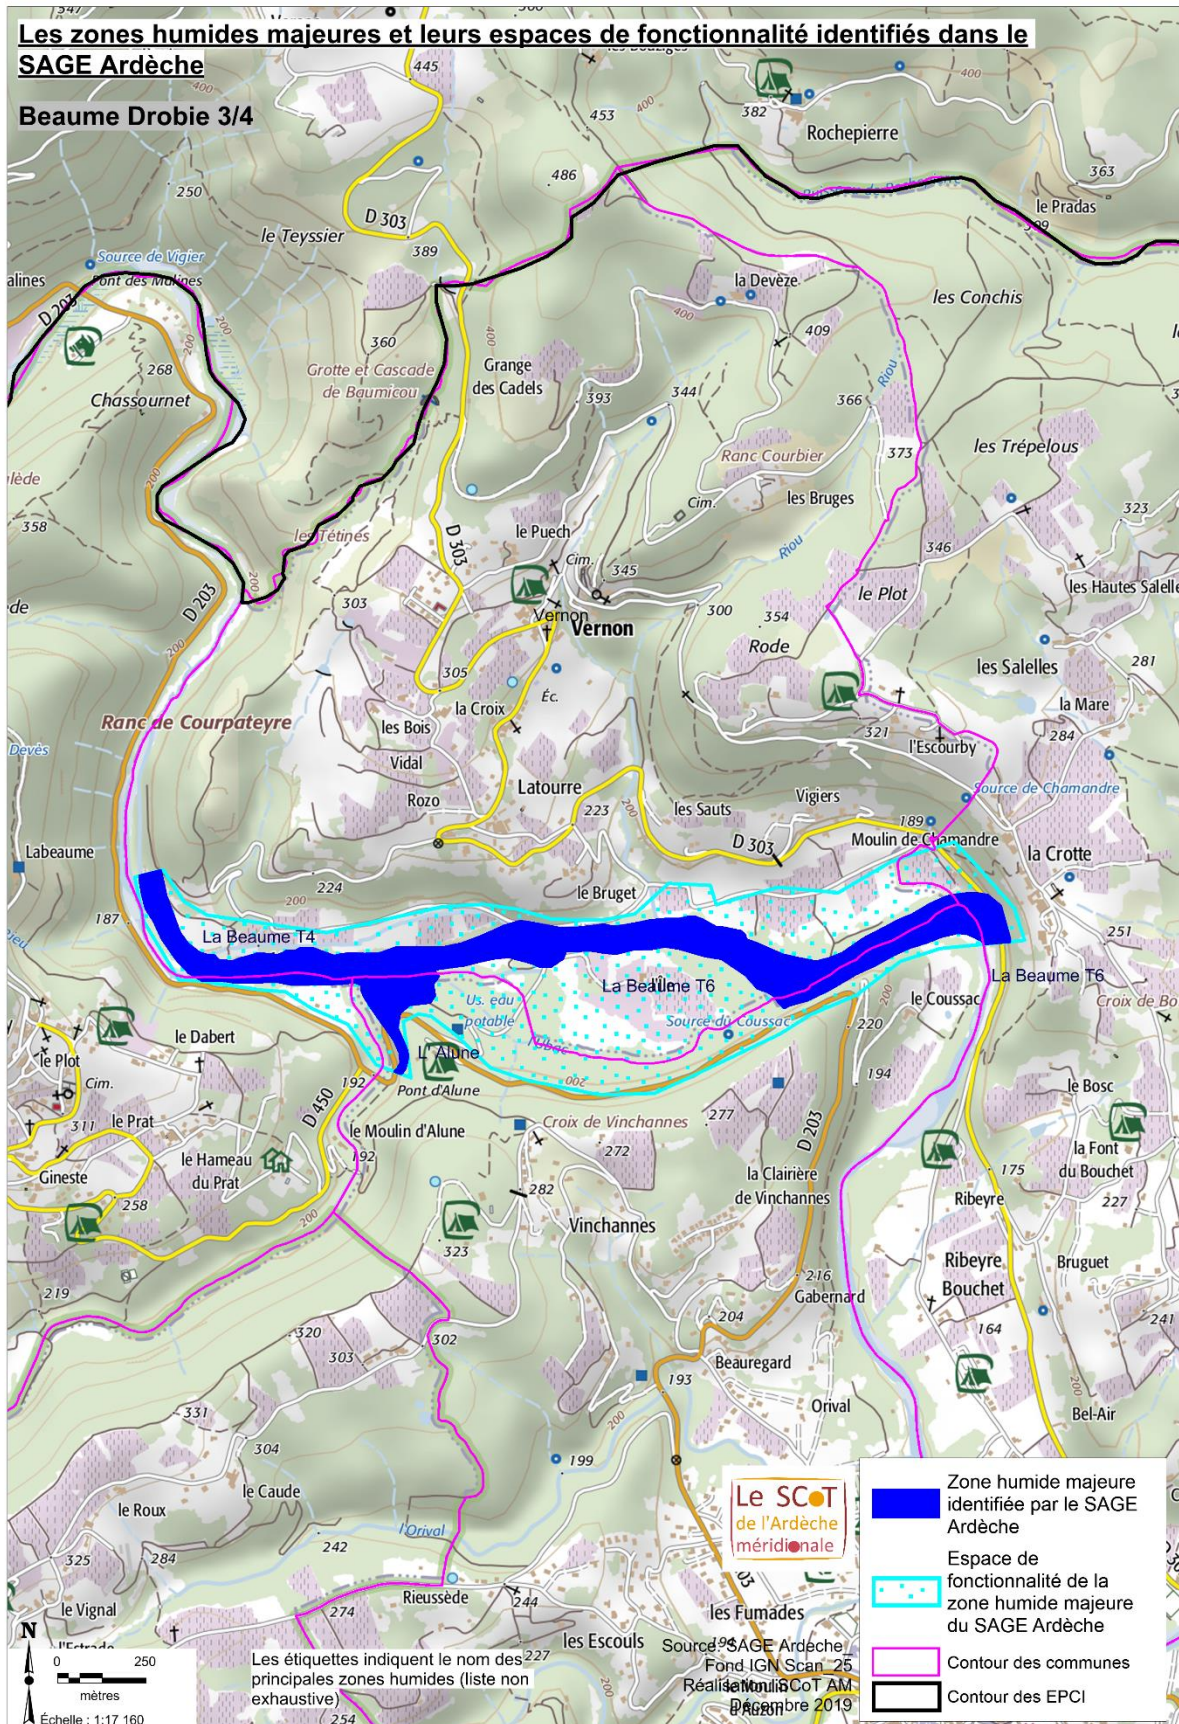

Annexe 5 du DOO du SCot de l'Ardèche Méridionale : « Les zones humides reconnues comme majeures dans le bassin versant de l'Ardèche »

Focus sur le centre du Pays de Beaume Drobie