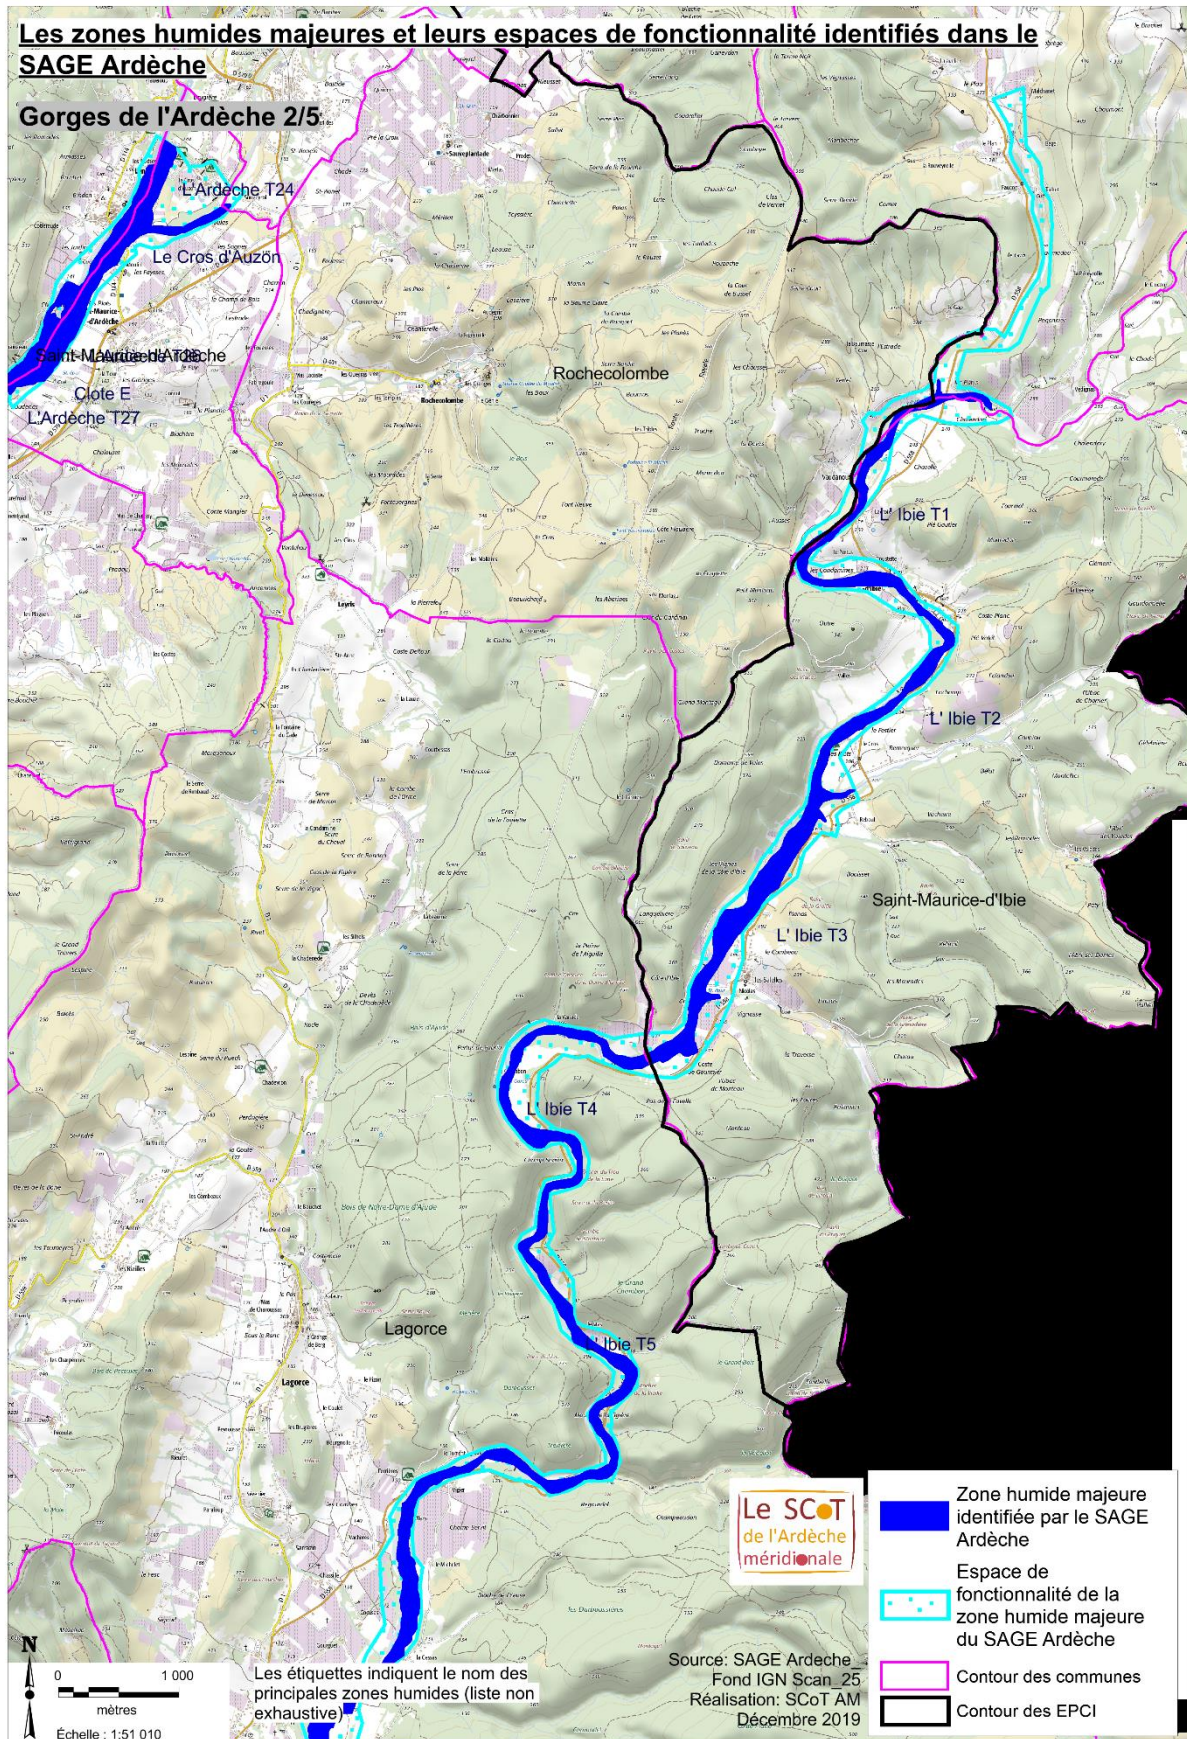

Annexe 5 du DOO du SCoT de l'Ardèche Méridionale : « Les zones humides reconnues comme majeures dans le bassin versant de l'Ardèche »

Focus sur l'intégralité des Gorges de l'Ardèche

Annexe 5 du DOO du SCot de l'Ardèche Méridionale : « Les zones humides reconnues comme majeures dans le bassin versant de l'Ardèche »

Focus sur le nord des Gorges de l'Ardèche

Annexe 5 du DOO du SCOT de l'Ardèche Méridionale : « Les zones humides reconnues comme majeures dans le bassin versant de l'Ardèche »

Focus sur le centre-est des Gorges de l'Ardèche