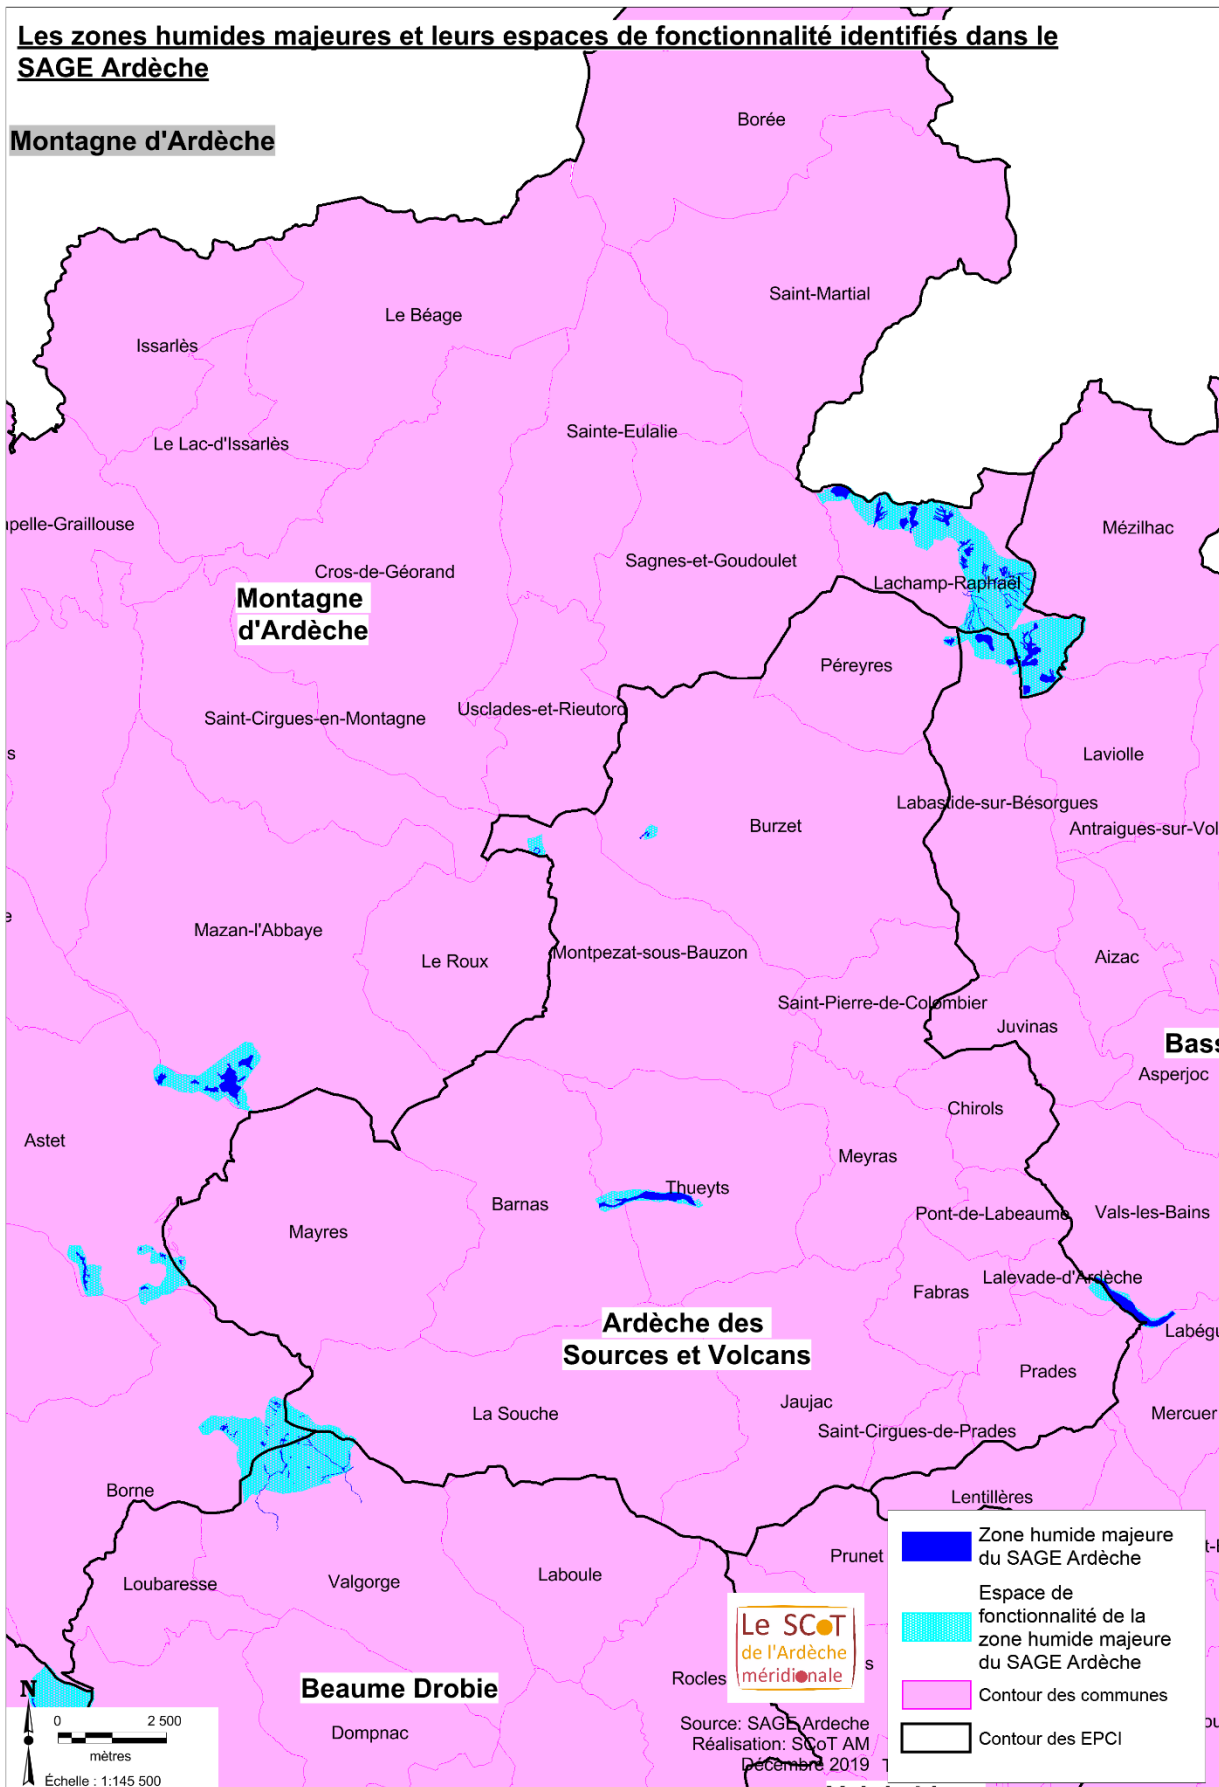

Annexe 5 du DOO du SCoT de l'Ardèche Méridionale : « Les zones humides reconnues comme majeures dans le bassin versant de l'Ardèche »

Focus sur la Montagne d'Ardèche (partie SAGE Ardèche)

Les zones humides majeures et leurs espaces de fonctionnalité identifiés dans le SAGE Ardèche

Montagne d'Ardèche