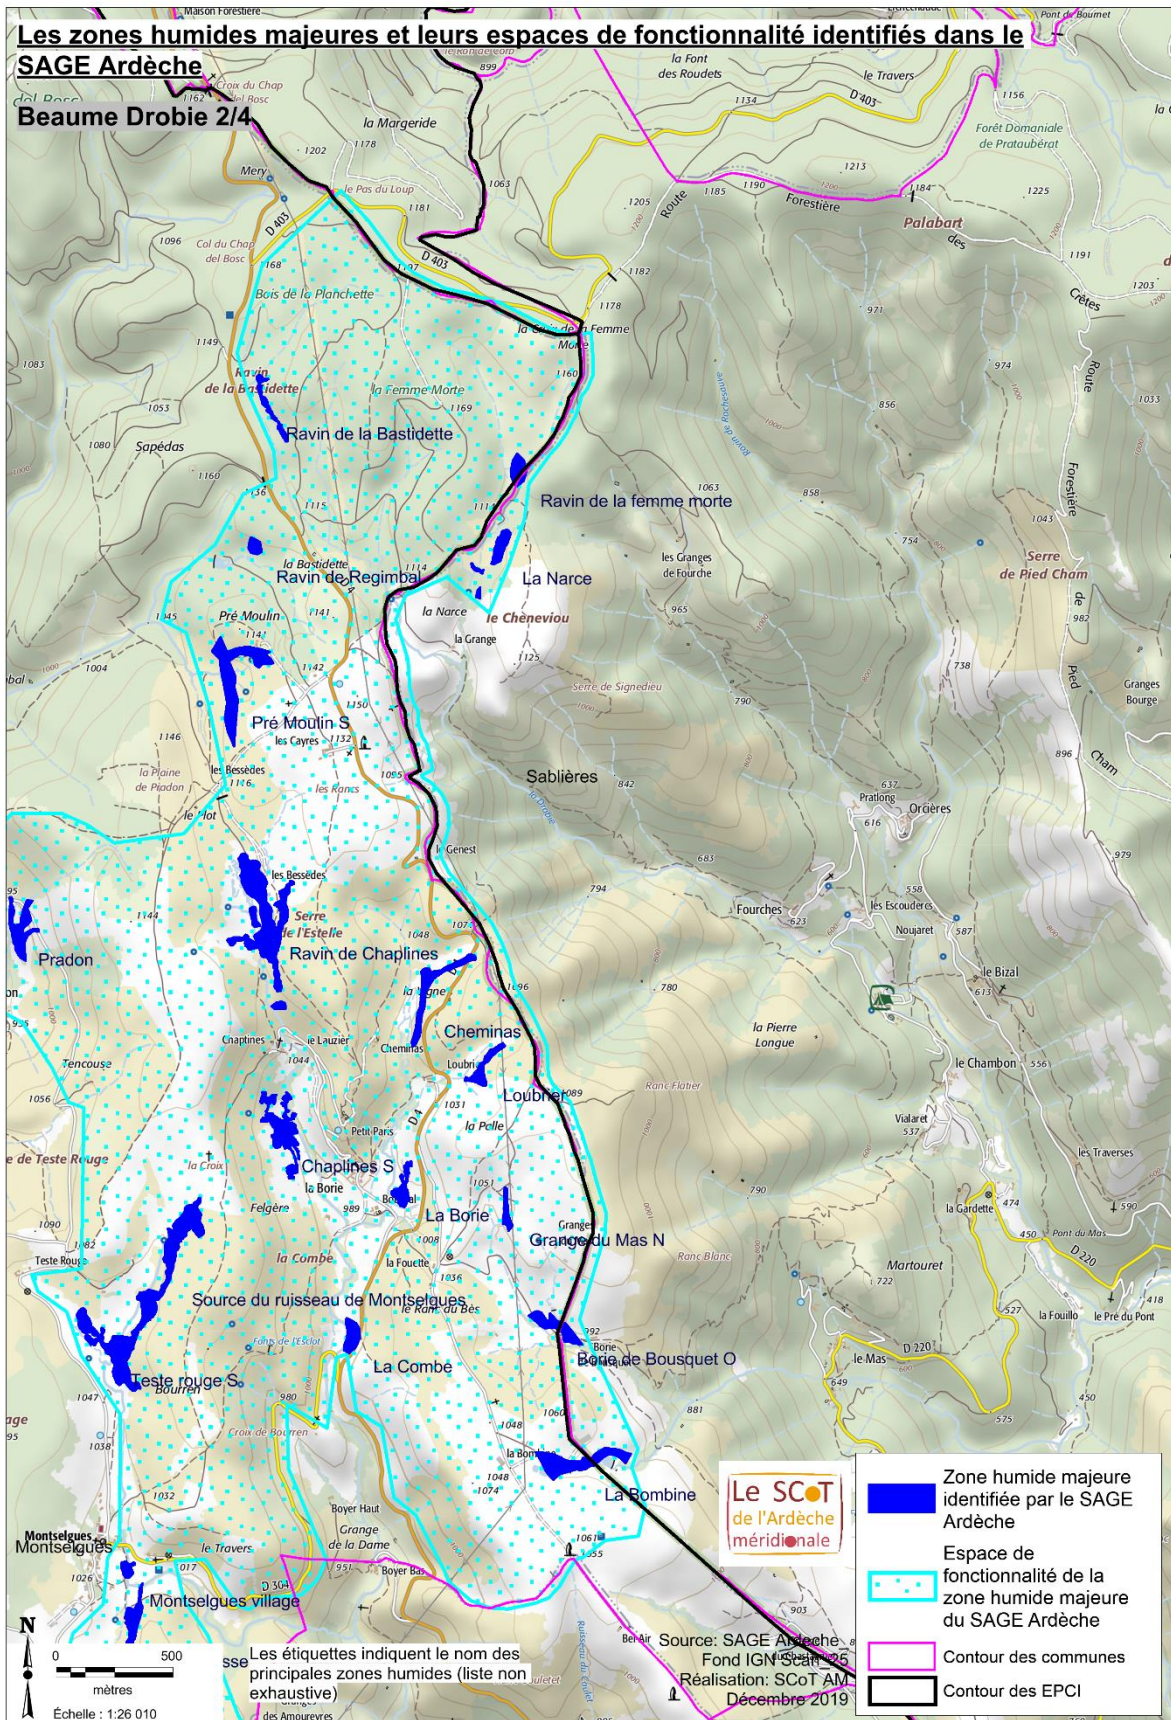

Annexe 5 du DOO du SCot de l'Ardèche Méridionale : « Les zones humides reconnues comme majeures dans le bassin versant de l'Ardèche »

Focus sur le nord-ouest du Pays de Beaume Drobie