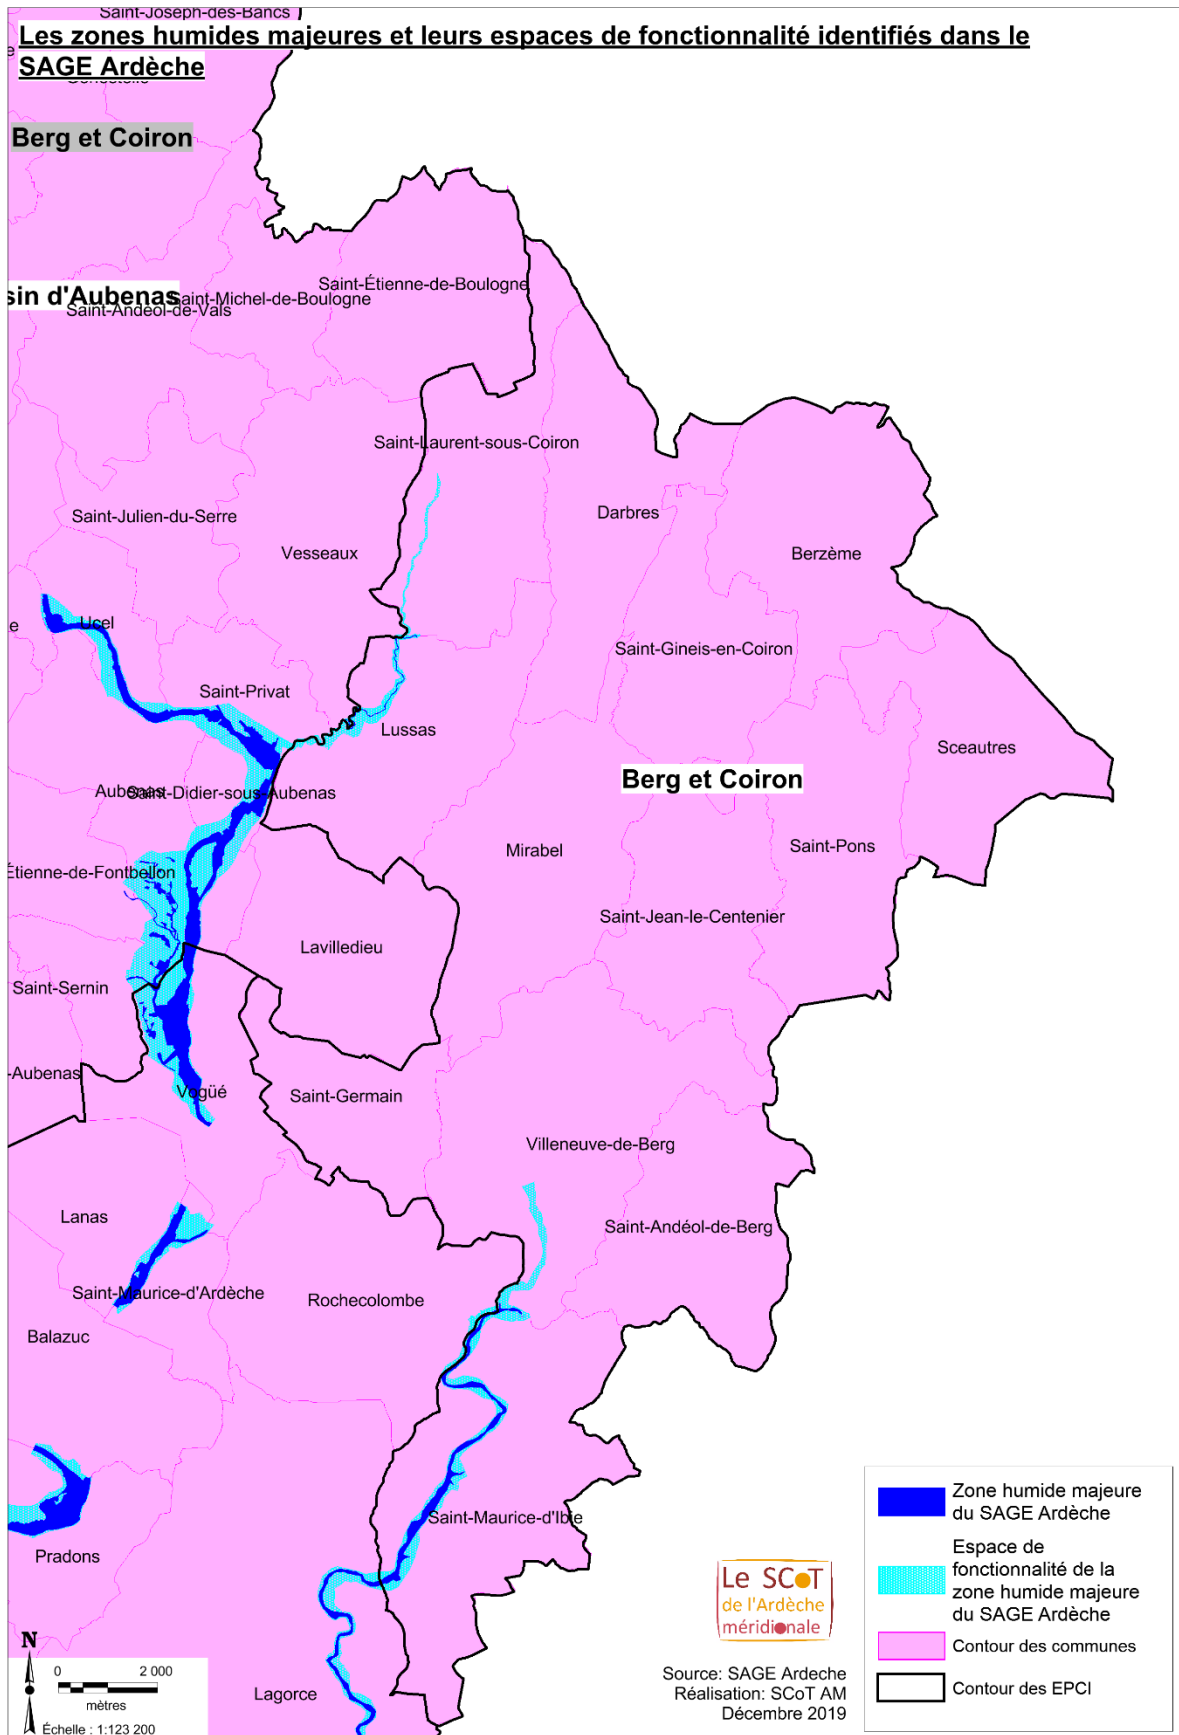

Focus sur le sud de Vals-les-Bains

Annexe 5 du DOO du SCot de l'Ardèche Méridionale : « Les zones humides reconnues comme majeures dans le bassin versant de l'Ardèche »

Focus sur le nord d'Aubenas

Annexe 5 du DOO du SCOT de l'Ardèche Méridionale : « Les zones humides reconnues comme majeures dans le bassin versant de l'Ardèche »

Focus sur le sud d'Aubenas

Annexe 5 du DOO du SCoT de l'Ardèche Méridionale : « Les zones humides reconnues comme majeures dans le bassin versant de l'Ardèche »

Focus sur l'intégralité de Berg et Coiron