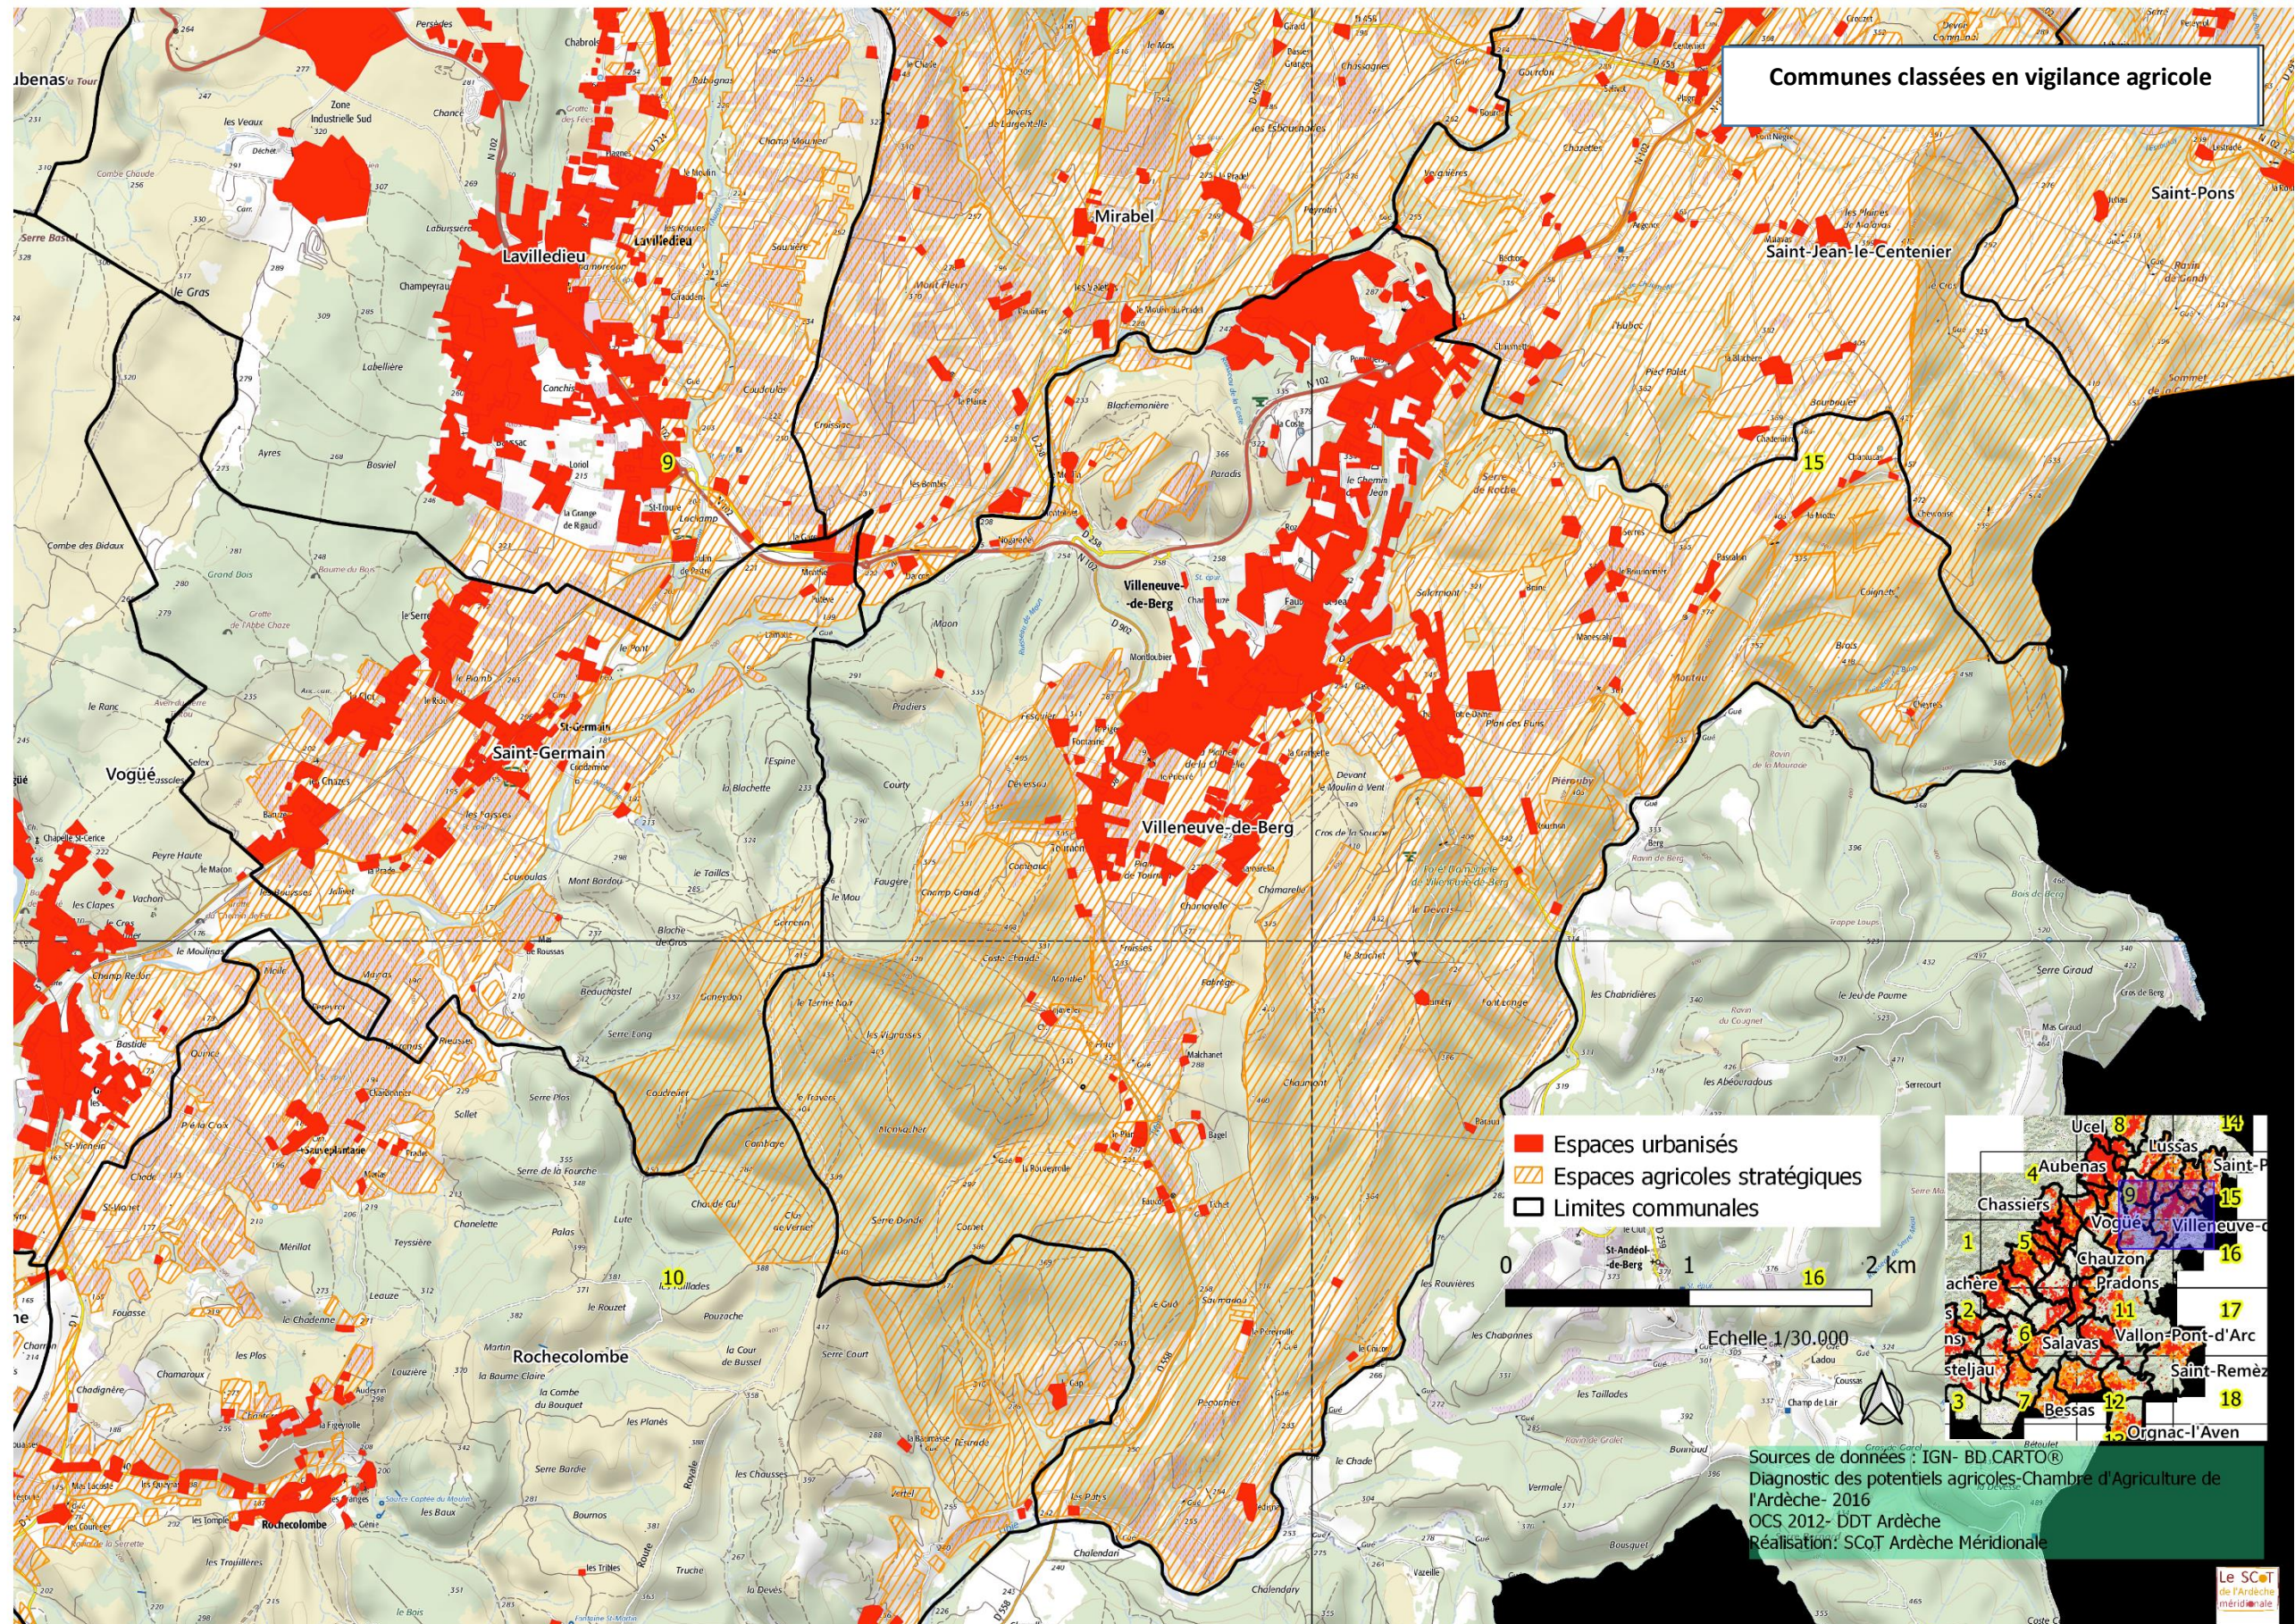

Les communes classées en vigilance agricole

Annexe 1

Cette annexe a vocation à territorialiser à l'échelle 1/30.000 les espaces agricoles stratégiques des communes placées sous vigilance agricole. Ce corpus cartographique a été réalisé par le SCoT Ardèche Méridionale en décembre 2019.

Table des illustrations cartographiques :

Echelle SCoT	3
Planche de Lablachère.....	4
Planche Chambonas- Les Vans	5
Planche Banne- Berrias.....	6
Planche Saint Sernin	7
Planche Rosières.....	8
Planche Beaulieu- Berrias et Casteljau.....	10
Planche Vesseaux	11
Planche Saint Maurice d'Ardèche	12
Planche Vallon Pont d'Arc	13
Planche Labastide de Virac.....	14
Planche Orgnac l'Aven.....	15
Planche Saint Jean le Centenier	16
Planche Villeneuve de Berg	17
Planche Saint Remèze	18

Planche Saint Maurice d'Ardèche

Planche Vallon Pont d'Arc

Annexe 1 du DOO du SCot de l'Ardèche Méridionale : « Les communes classées en vigilance agricole »

Planche Labastide de Virac

Planche Orgnac l'Aven

Planche Villeneuve de Berg

Planche Saint Remèze