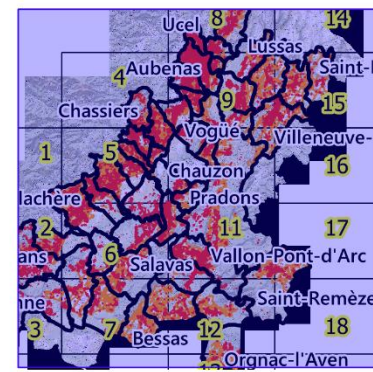

Les communes classées en vigilance agricole

Annexe 1

Cette annexe a vocation à territorialiser à l'échelle 1/30.000 les espaces agricoles stratégiques des communes placées sous vigilance agricole. Ce corpus cartographique a été réalisé par le SCoT Ardèche Méridionale en décembre 2019.

Table des illustrations cartographiques :

Echelle SCoT	3
Planche de Lablachère.....	4
Planche Chambonas- Les Vans	5
Planche Banne- Berrias.....	6
Planche Saint Sernin	7
Planche Rosières.....	8
Planche Beaulieu- Berrias et Casteljau.....	10
Planche Vesseaux	11
Planche Saint Maurice d'Ardèche	12
Planche Vallon Pont d'Arc	13
Planche Labastide de Virac.....	14
Planche Orgnac l'Aven.....	15
Planche Saint Jean le Centenier	16
Planche Villeneuve de Berg	17
Planche Saint Remèze	18

Annexe 1 du DOO du SCoT de l'Ardèche Méridionale : « Les communes classées en vigilance agricole »

Echelle SCoT

- Espaces urbanisés
- ▨ Espaces agricoles stratégiques
- Limites communales

Annexe 1 du DOO du SCot de l'Ardèche Méridionale : « Les communes classées en vigilance agricole »