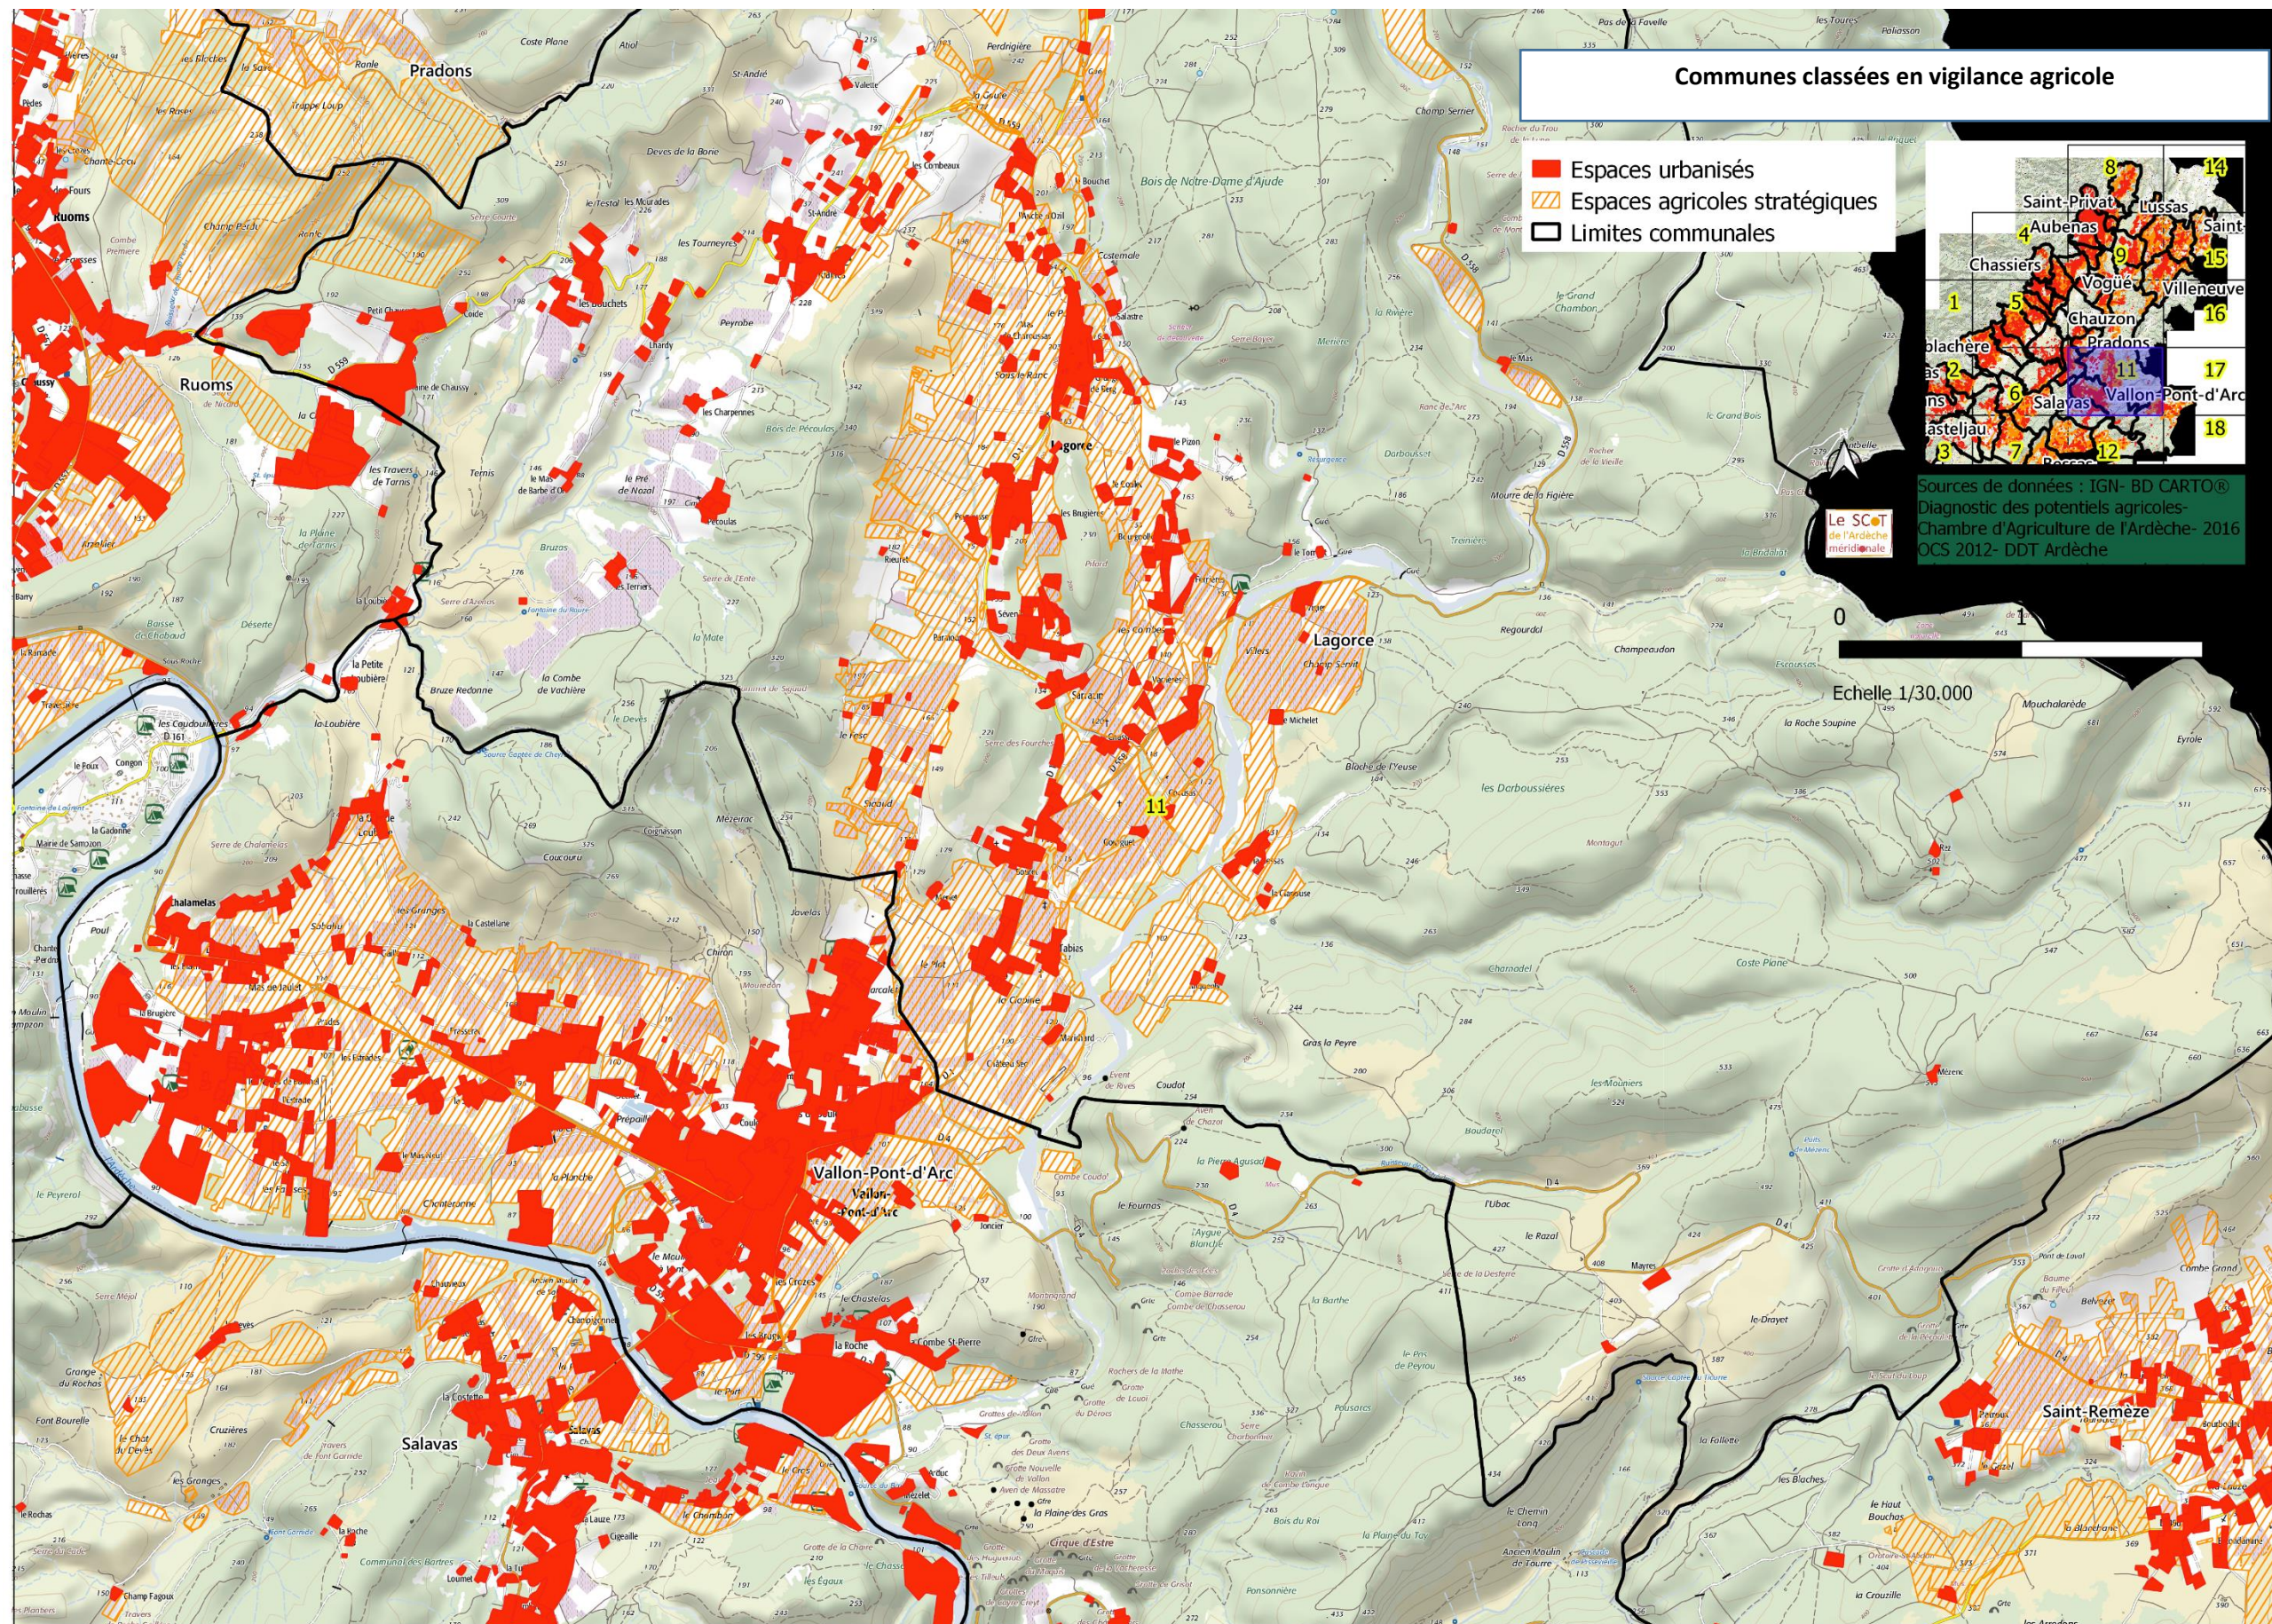

Table des illustrations cartographiques :

Echelle SCoT	3
Planche de Lablachère.....	4
Planche Chambonas- Les Vans	5
Planche Banne- Berrias.....	6
Planche Saint Sernin	7
Planche Rosières.....	8
Planche Beaulieu- Berrias et Casteljau.....	10
Planche Vesseaux	11
Planche Saint Maurice d'Ardèche	12
Planche Vallon Pont d'Arc	13
Planche Labastide de Virac.....	14
Planche Orgnac l'Aven.....	15
Planche Saint Jean le Centenier	16
Planche Villeneuve de Berg	17
Planche Saint Remèze	18

Planche Saint Sernin

Planche Chandolas

Planche Beaulieu- Berrias et Casteljou

Annexe 1 du DOO du SCoT de l'Ardèche Méridionale : « Les communes classées en vigilance agricole »

Planche Vesseau

Annexe 1 du DOO du SCot de l'Ardèche Méridionale : « Les communes classées en vigilance agricole »

Planche Saint Maurice d'Ardèche

Planche Vallon Pont d'Arc

Annexe 1 du DOO du SCot de l'Ardèche Méridionale : « Les communes classées en vigilance agricole »

Planche Labastide de Virac

Planche Orgnac l'Aven

Planche Villeneuve de Berg

Planche Saint Remèze