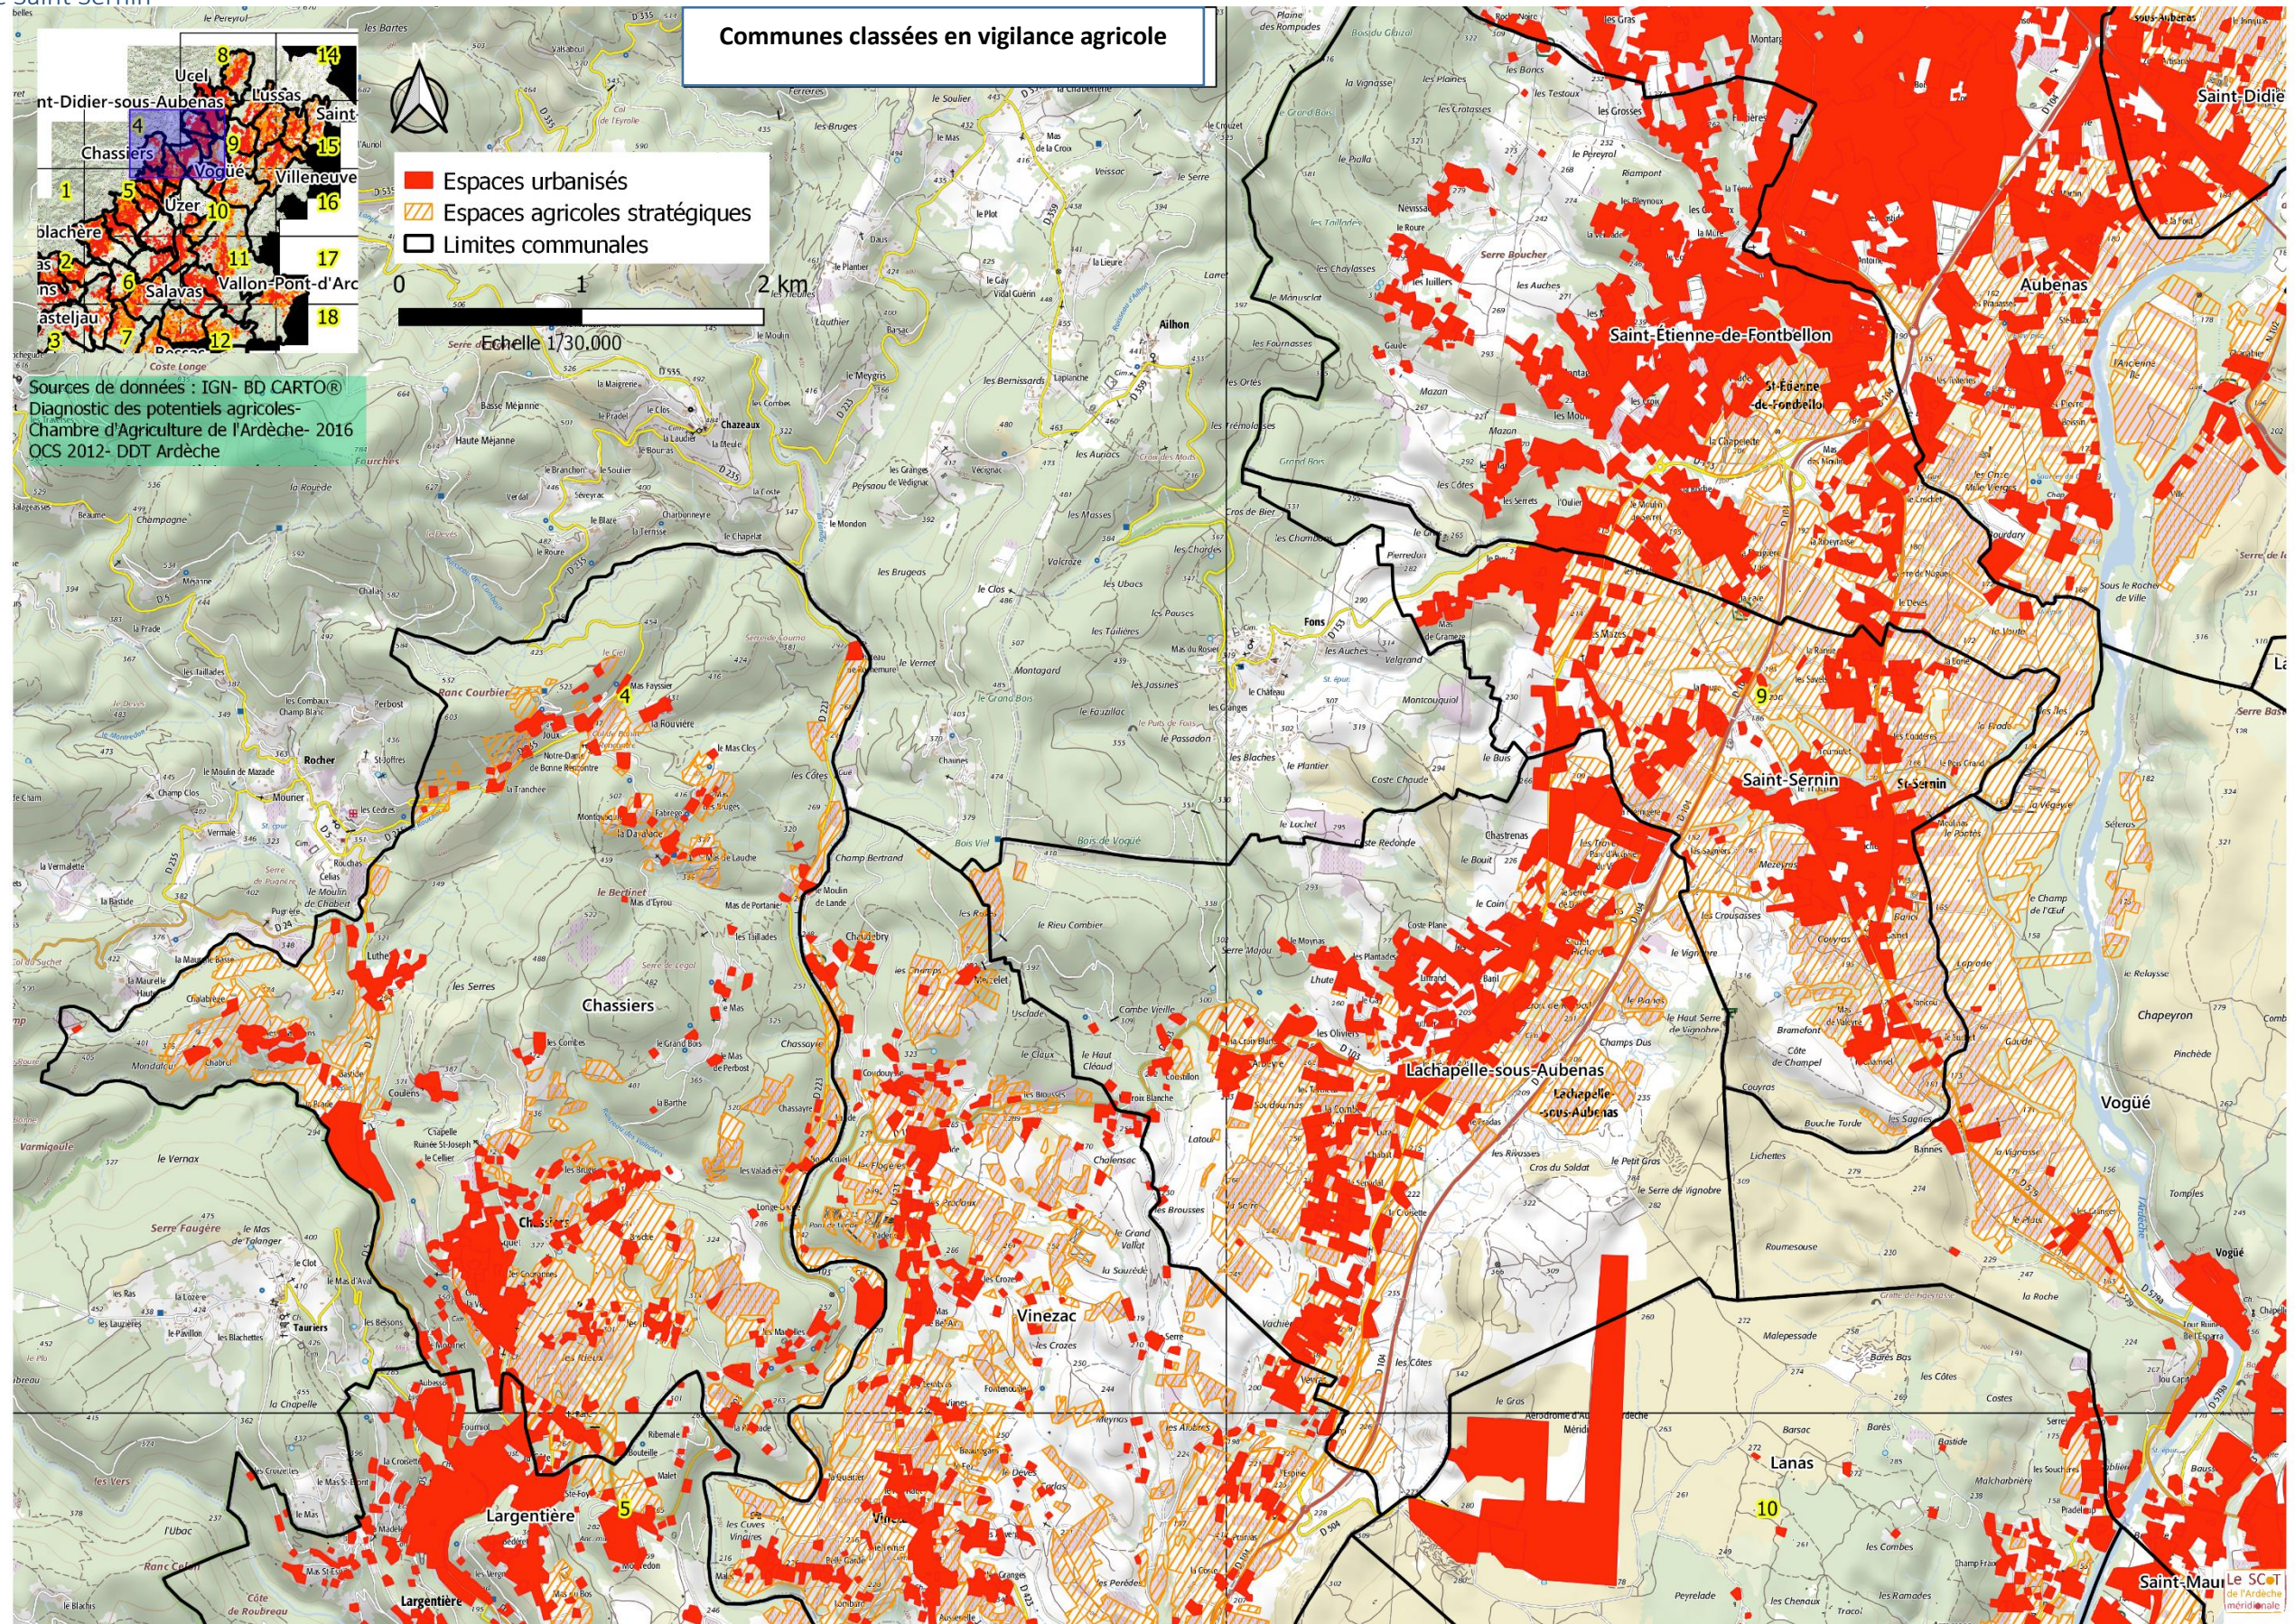

Annexe 1 du DOO du SCot de l'Ardèche Méridionale : « Les communes classées en vigilance agricole »

Planche Saint Sernin