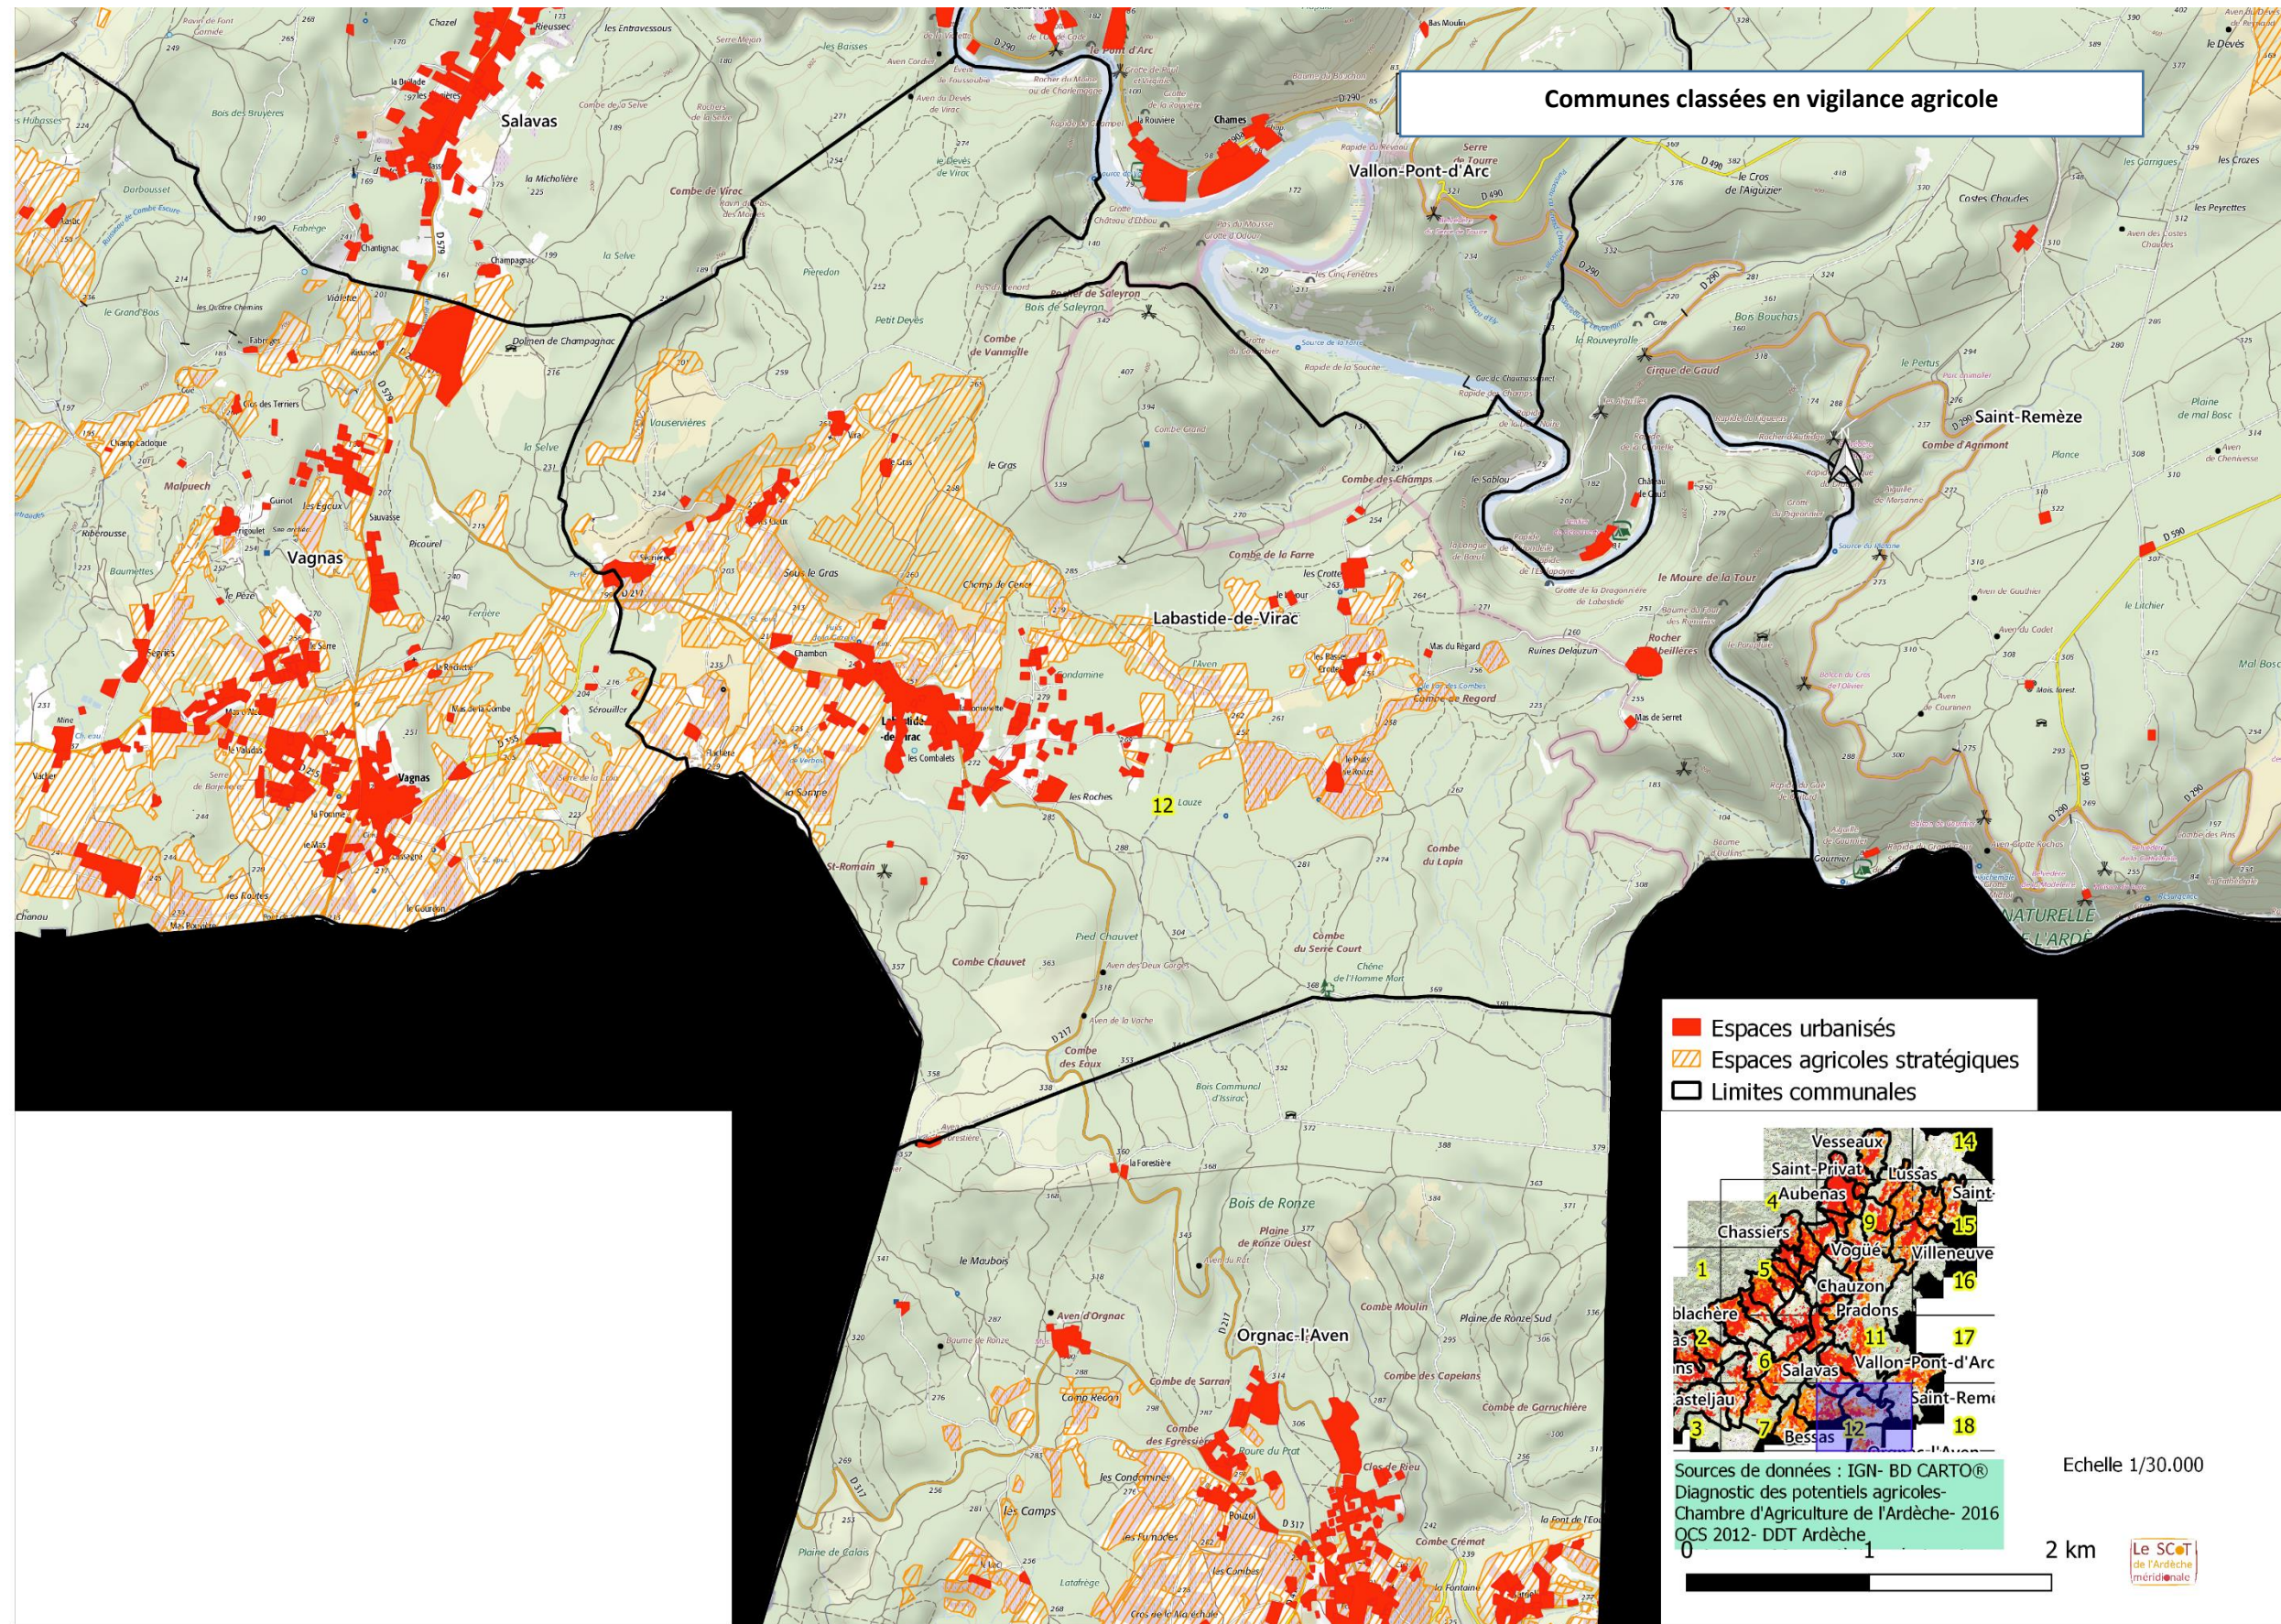

Les communes classées en vigilance agricole

Annexe 1

Cette annexe a vocation à territorialiser à l'échelle 1/30.000 les espaces agricoles stratégiques des communes placées sous vigilance agricole. Ce corpus cartographique a été réalisé par le SCoT Ardèche Méridionale en décembre 2019.

Table des illustrations cartographiques :

Echelle SCoT	3
Planche de Lablachère.....	4
Planche Chambonas- Les Vans	5
Planche Banne- Berrias.....	6
Planche Saint Sernin	7
Planche Rosières.....	8
Planche Beaulieu- Berrias et Casteljau.....	10
Planche Vesseaux	11
Planche Saint Maurice d'Ardèche	12
Planche Vallon Pont d'Arc	13
Planche Labastide de Virac.....	14
Planche Orgnac l'Aven.....	15
Planche Saint Jean le Centenier	16
Planche Villeneuve de Berg	17
Planche Saint Remèze	18

Planche Saint Maurice d'Ardèche

Planche Vallon Pont d'Arc

Annexe 1 du DOO du SCot de l'Ardèche Méridionale : « Les communes classées en vigilance agricole »

Planche Labastide de Virac

Planche Orgnac l'Aven

Planche Villeneuve de Berg

Planche Saint Remèze