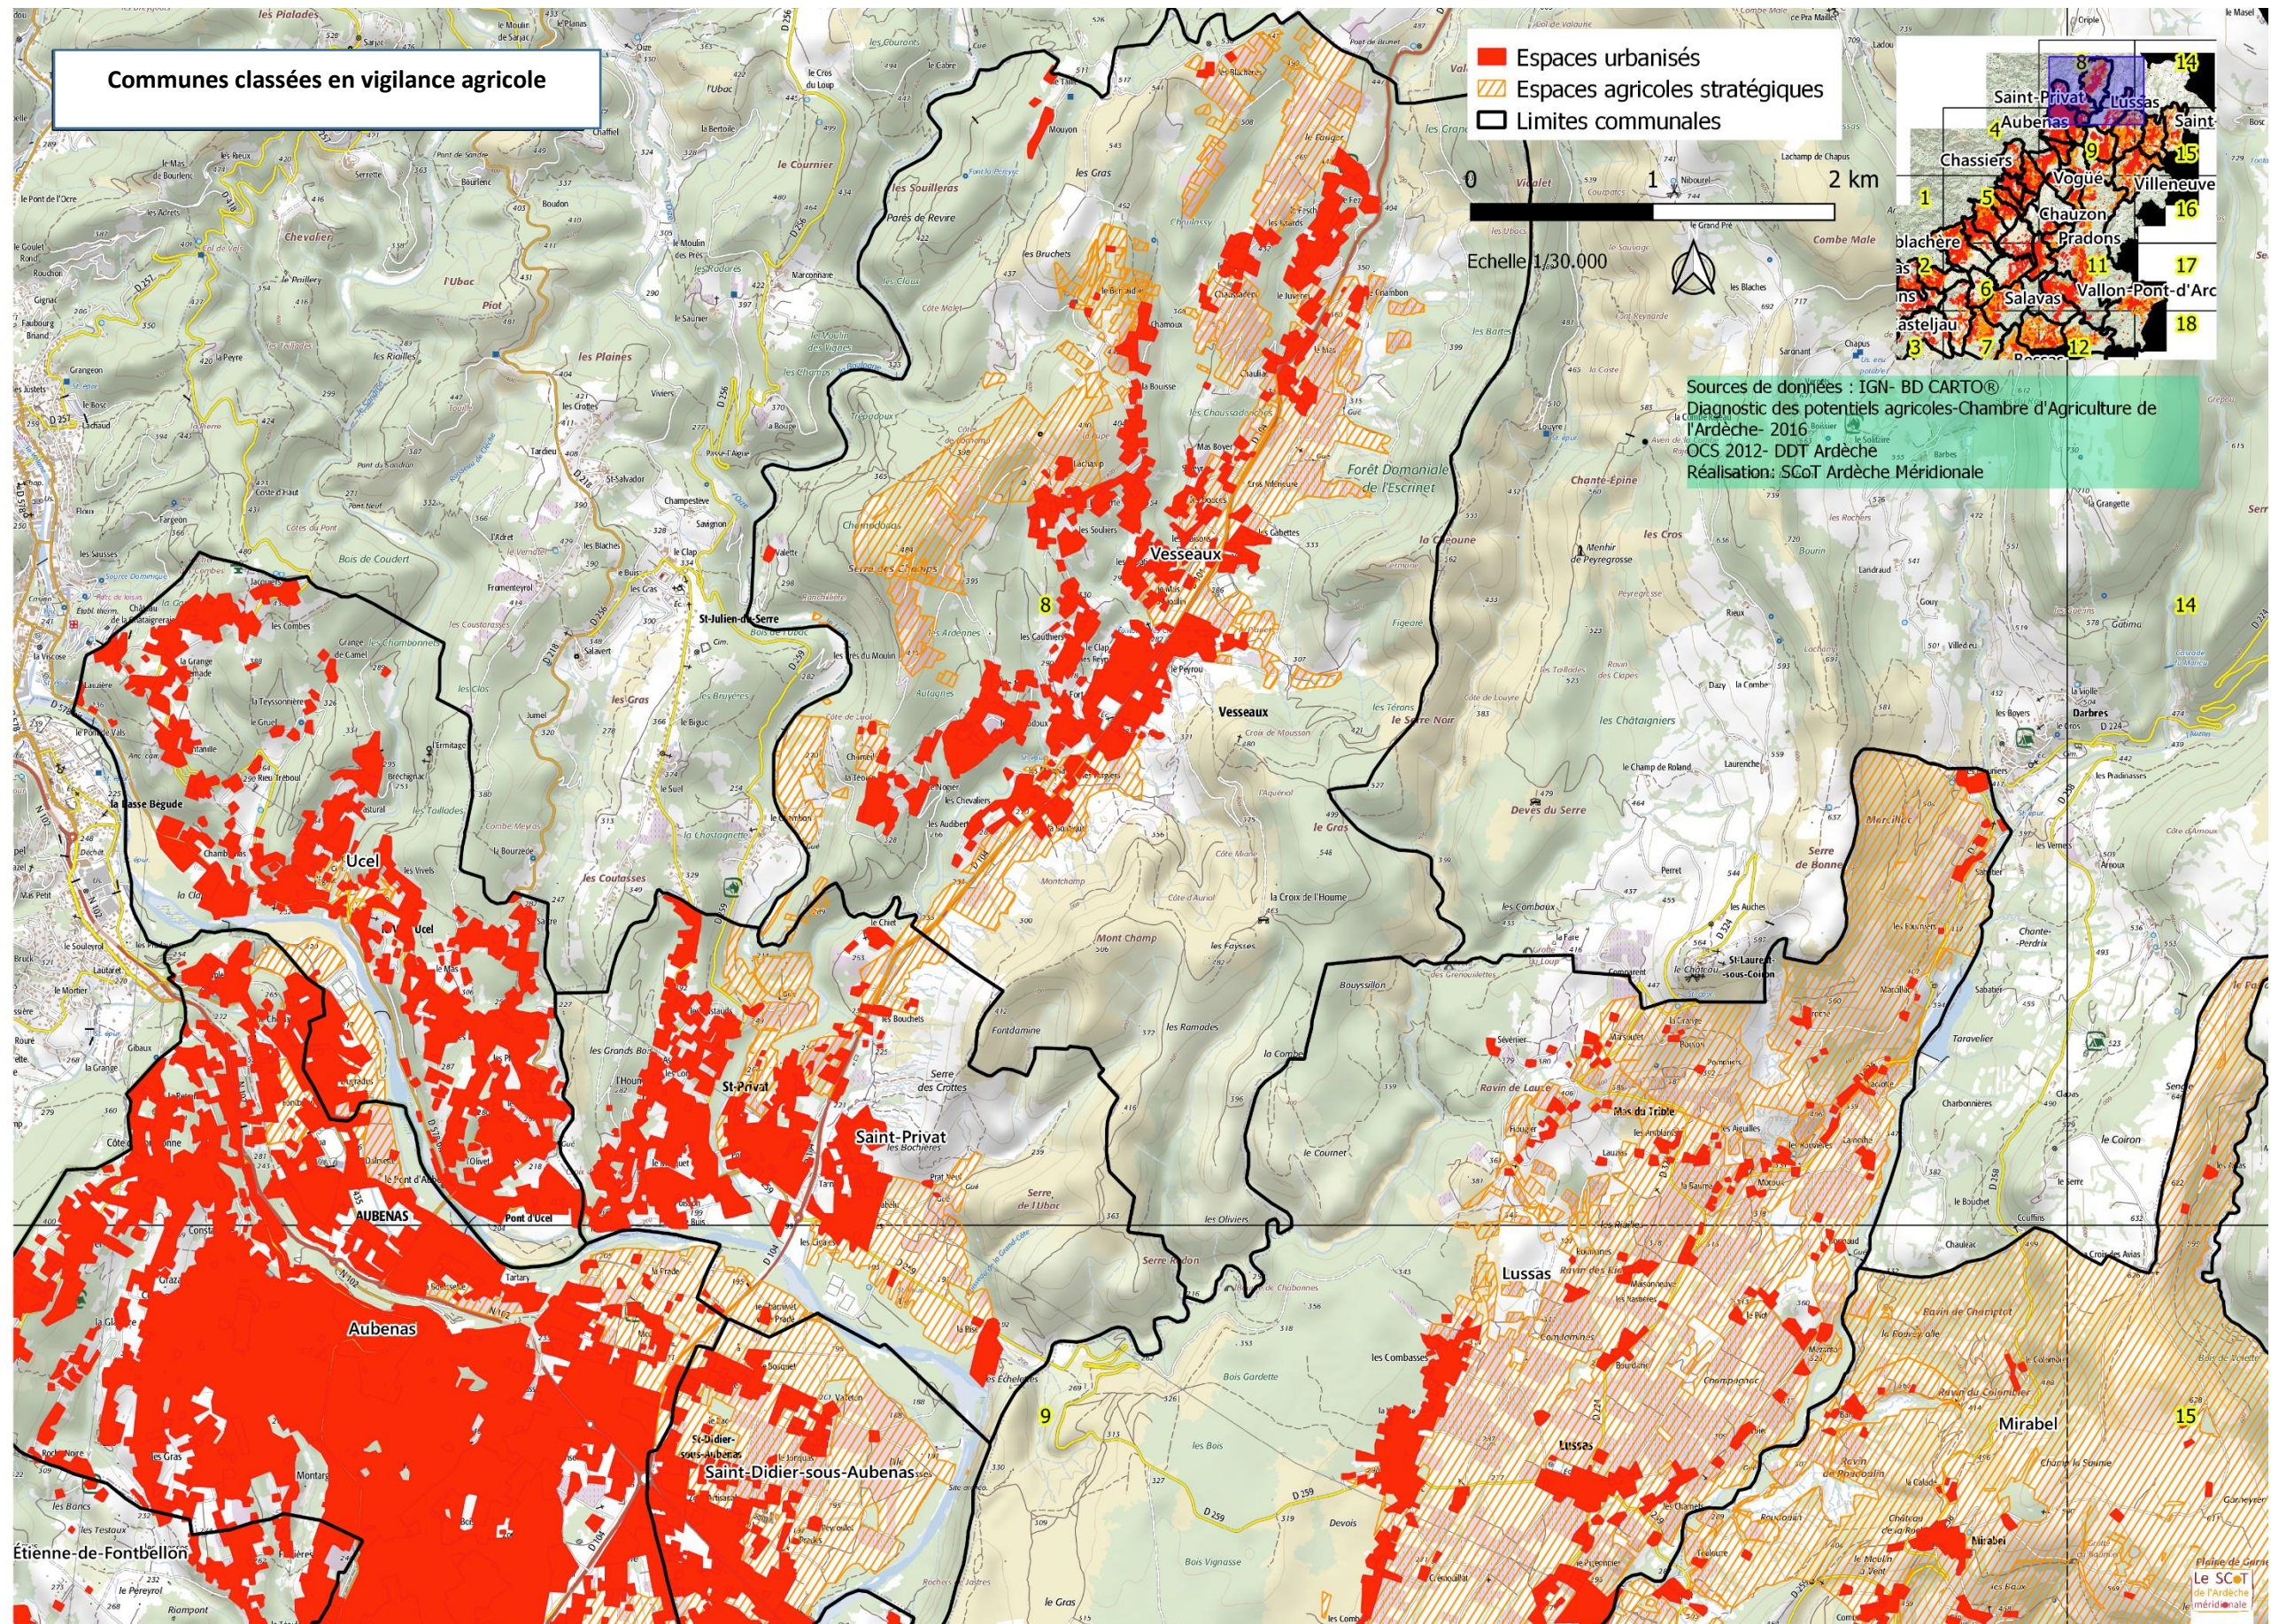

Planche de Lablachère

Planche Chambonas- Les Vans

Annexe 1 du DOO du SCOT de l'Ardèche Méridionale : « Les communes classées en vigilance agricole »

Planche Banne- Berrias

Annexe 1 du DOO du SCot de l'Ardèche Méridionale : « Les communes classées en vigilance agricole »

Planche Saint Sernin

Planche Chandolas

Planche Beaulieu- Berrias et Casteljou

Annexe 1 du DOO du SCoT de l'Ardèche Méridionale : « Les communes classées en vigilance agricole »

Planche Vesseau

Annexe 1 du DOO du SCot de l'Ardèche Méridionale : « Les communes classées en vigilance agricole »

Planche Saint Maurice d'Ardèche

Planche Vallon Pont d'Arc

Annexe 1 du DOO du SCot de l'Ardèche Méridionale : « Les communes classées en vigilance agricole »

Planche Labastide de Virac

Planche Orgnac l'Aven

Planche Villeneuve de Berg

Planche Saint Remèze