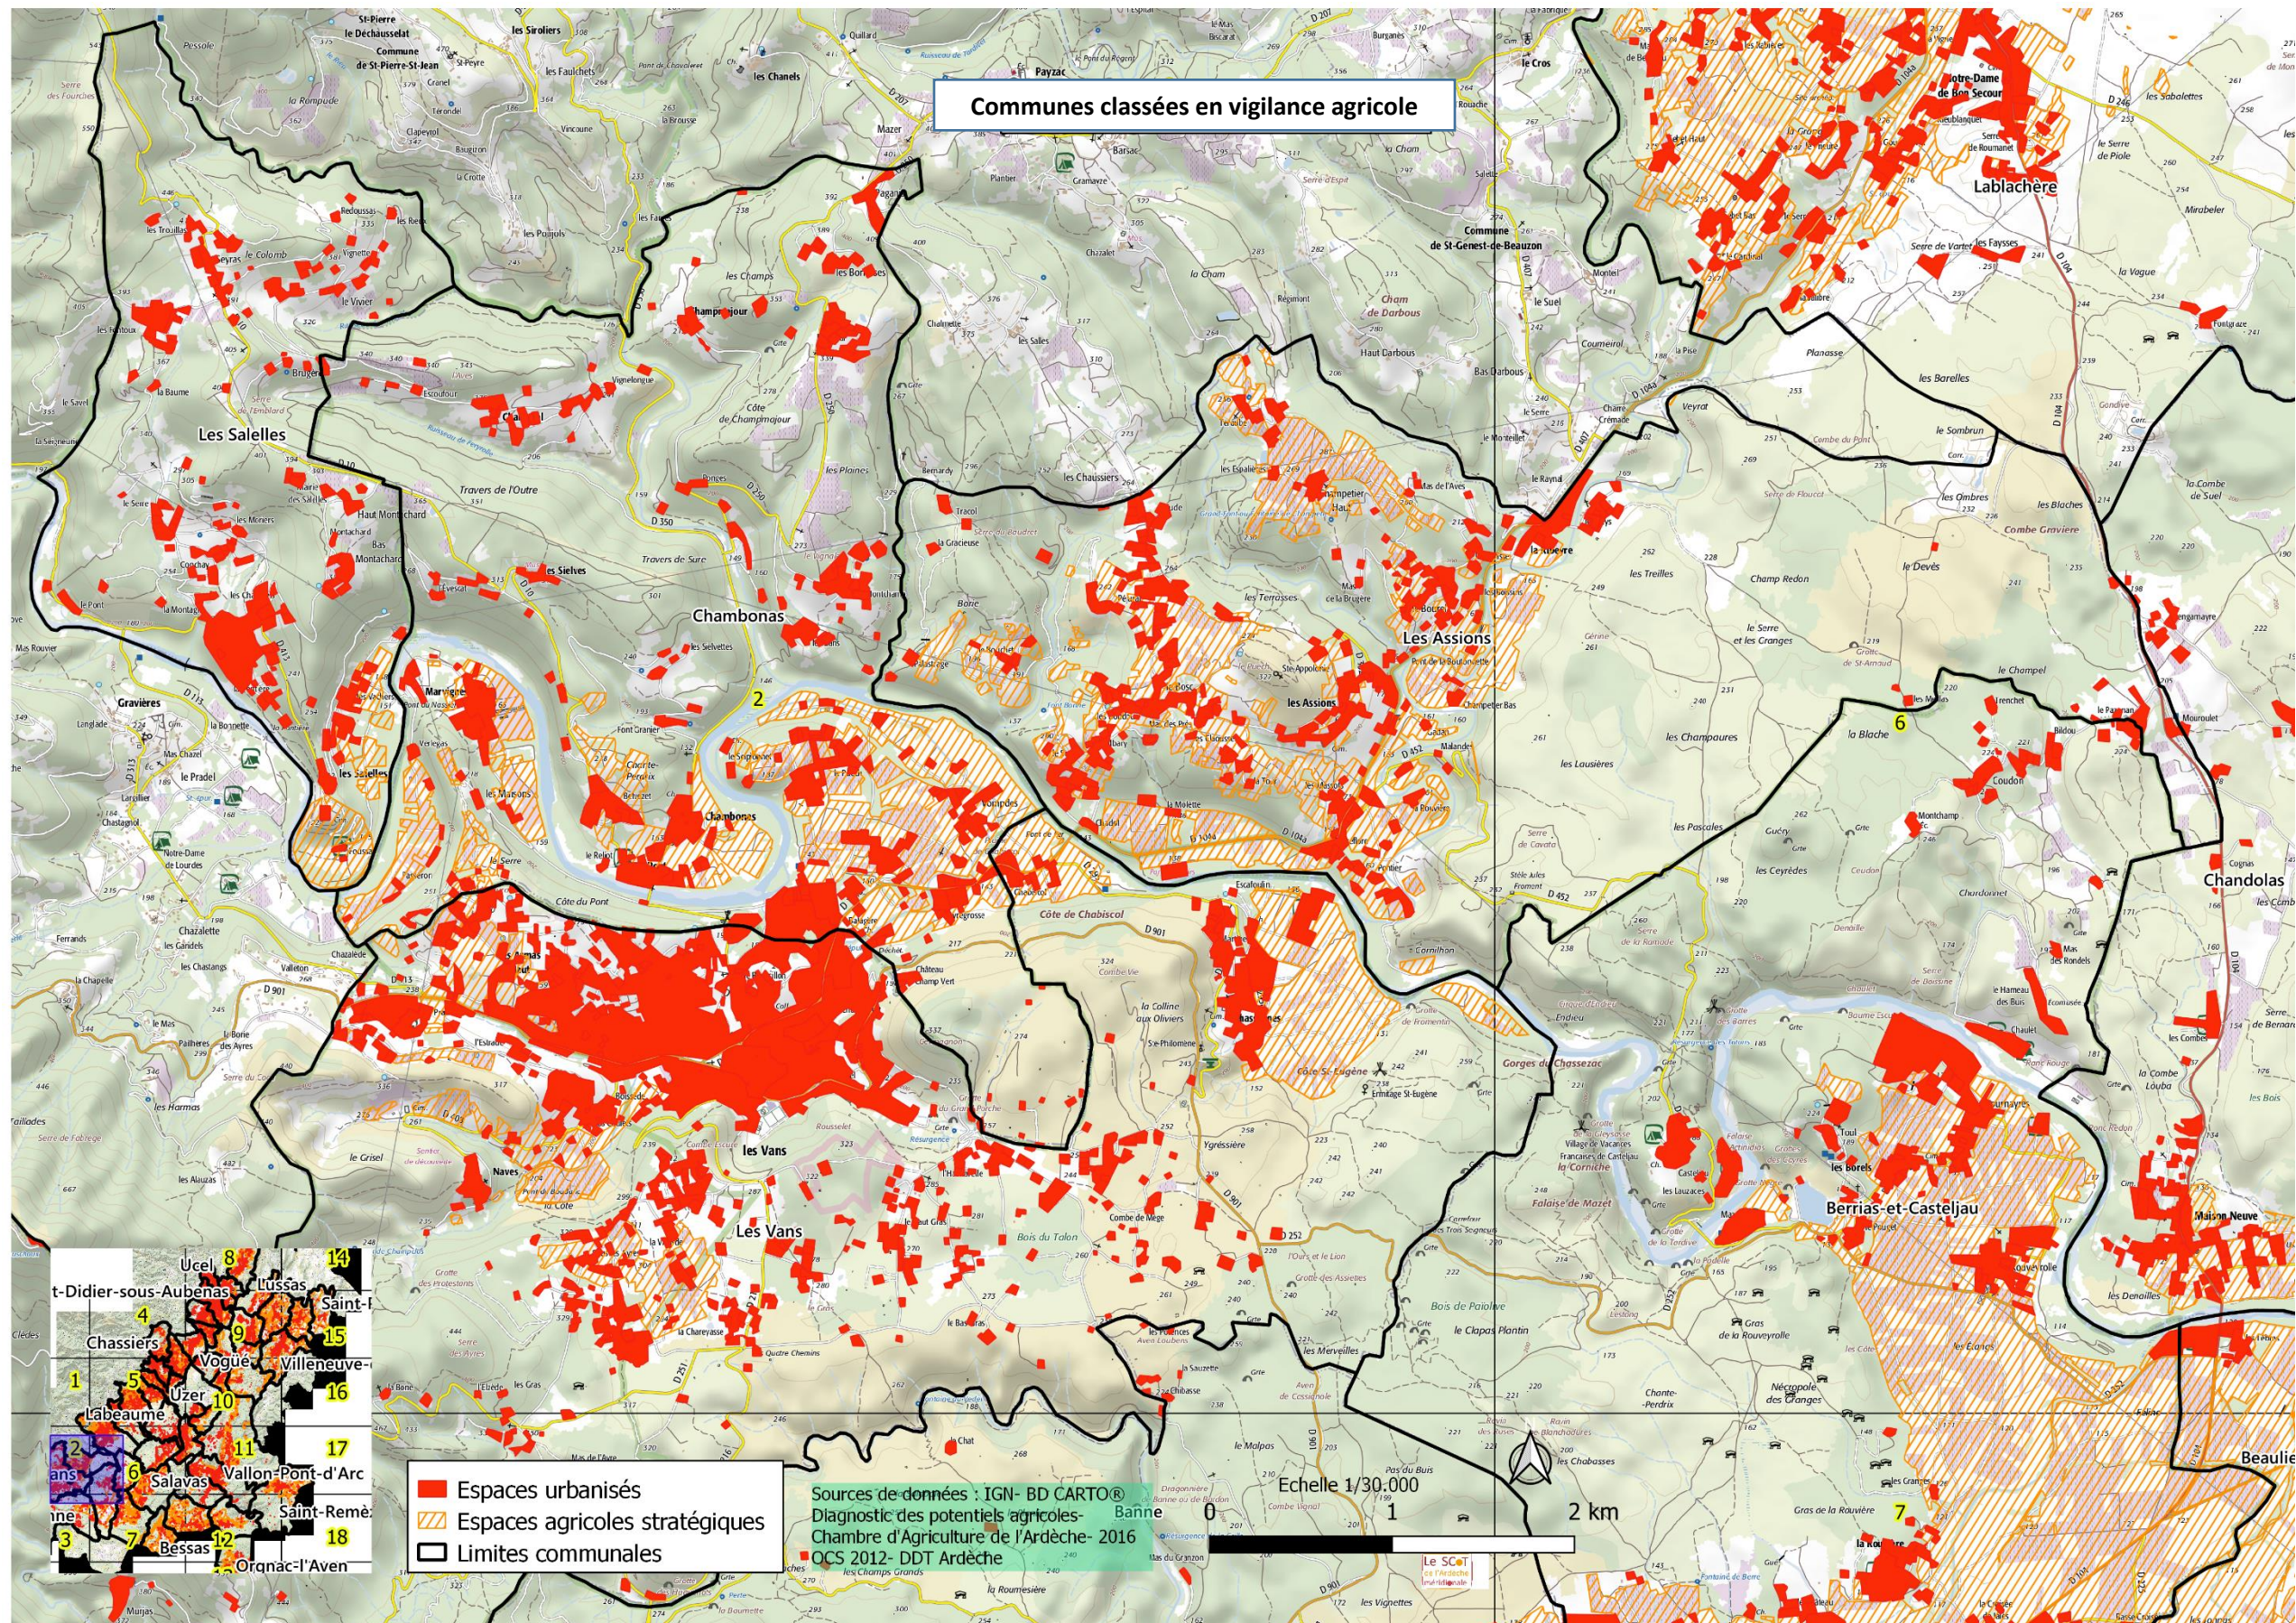

Annexe 1 du DOO du SCoT de l'Ardèche Méridionale : « Les communes classées en vigilance agricole »

Echelle SCoT

- Espaces urbanisés
- ▨ Espaces agricoles stratégiques
- Limites communales

Annexe 1 du DOO du SCot de l'Ardèche Méridionale : « Les communes classées en vigilance agricole »

Planche de Lablachère

Planche Chambonas- Les Vans

Annexe 1 du DOO du SCOT de l'Ardèche Méridionale : « Les communes classées en vigilance agricole »

Planche Banne- Berrias

Annexe 1 du DOO du SCot de l'Ardèche Méridionale : « Les communes classées en vigilance agricole »

Planche Saint Maurice d'Ardèche

Planche Vallon Pont d'Arc

Annexe 1 du DOO du SCot de l'Ardèche Méridionale : « Les communes classées en vigilance agricole »

Planche Labastide de Virac

Planche Orgnac l'Aven

Planche Villeneuve de Berg

Planche Saint Remèze