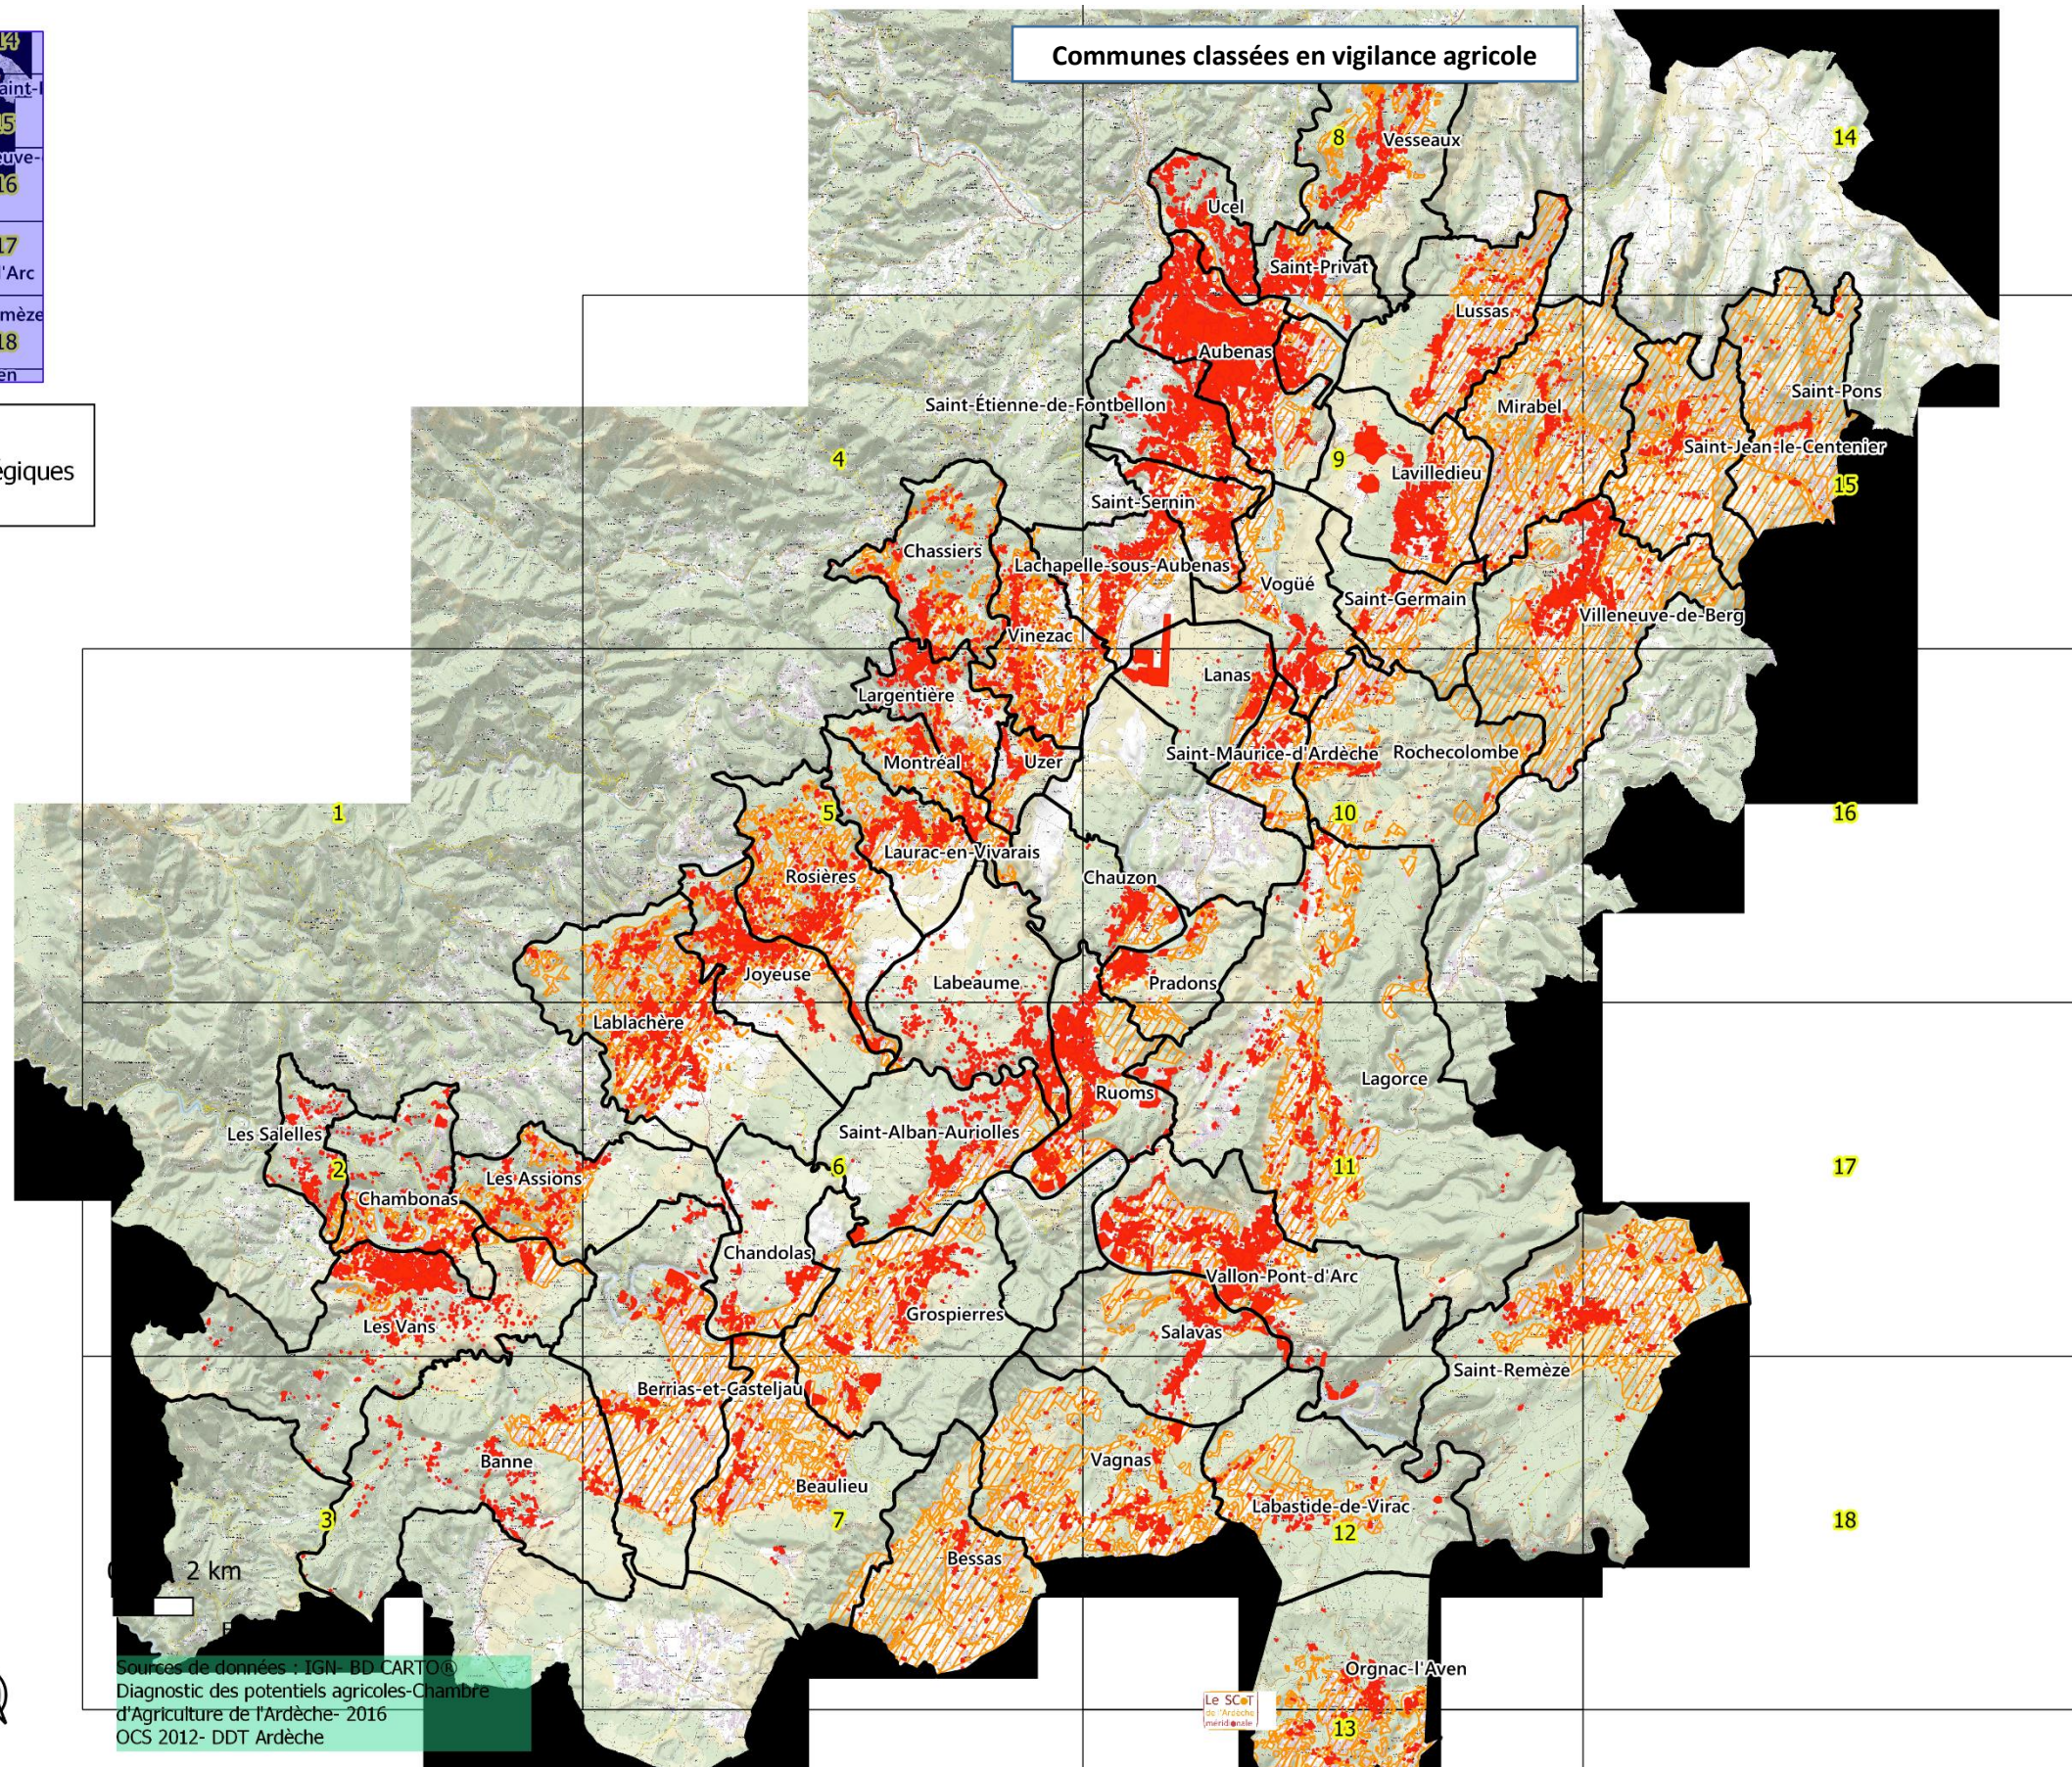

Les communes classées en vigilance agricole

Annexe 1

Cette annexe a vocation à territorialiser à l'échelle 1/30.000 les espaces agricoles stratégiques des communes placées sous vigilance agricole. Ce corpus cartographique a été réalisé par le SCoT Ardèche Méridionale en décembre 2019.

Table des illustrations cartographiques :

Echelle SCoT	3
Planche de Lablachère.....	4
Planche Chambonas- Les Vans	5
Planche Banne- Berrias.....	6
Planche Saint Sernin	7
Planche Rosières.....	8
Planche Beaulieu- Berrias et Casteljau.....	10
Planche Vesseaux	11
Planche Saint Maurice d'Ardèche	12
Planche Vallon Pont d'Arc	13
Planche Labastide de Virac.....	14
Planche Orgnac l'Aven.....	15
Planche Saint Jean le Centenier	16
Planche Villeneuve de Berg	17
Planche Saint Remèze	18

Annexe 1 du DOO du SCoT de l'Ardèche Méridionale : « Les communes classées en vigilance agricole »

Echelle SCoT

- Espaces urbanisés
- ▨ Espaces agricoles stratégiques
- Limites communales

Annexe 1 du DOO du SCot de l'Ardèche Méridionale : « Les communes classées en vigilance agricole »

Planche Villeneuve de Berg

Planche Saint Remèze