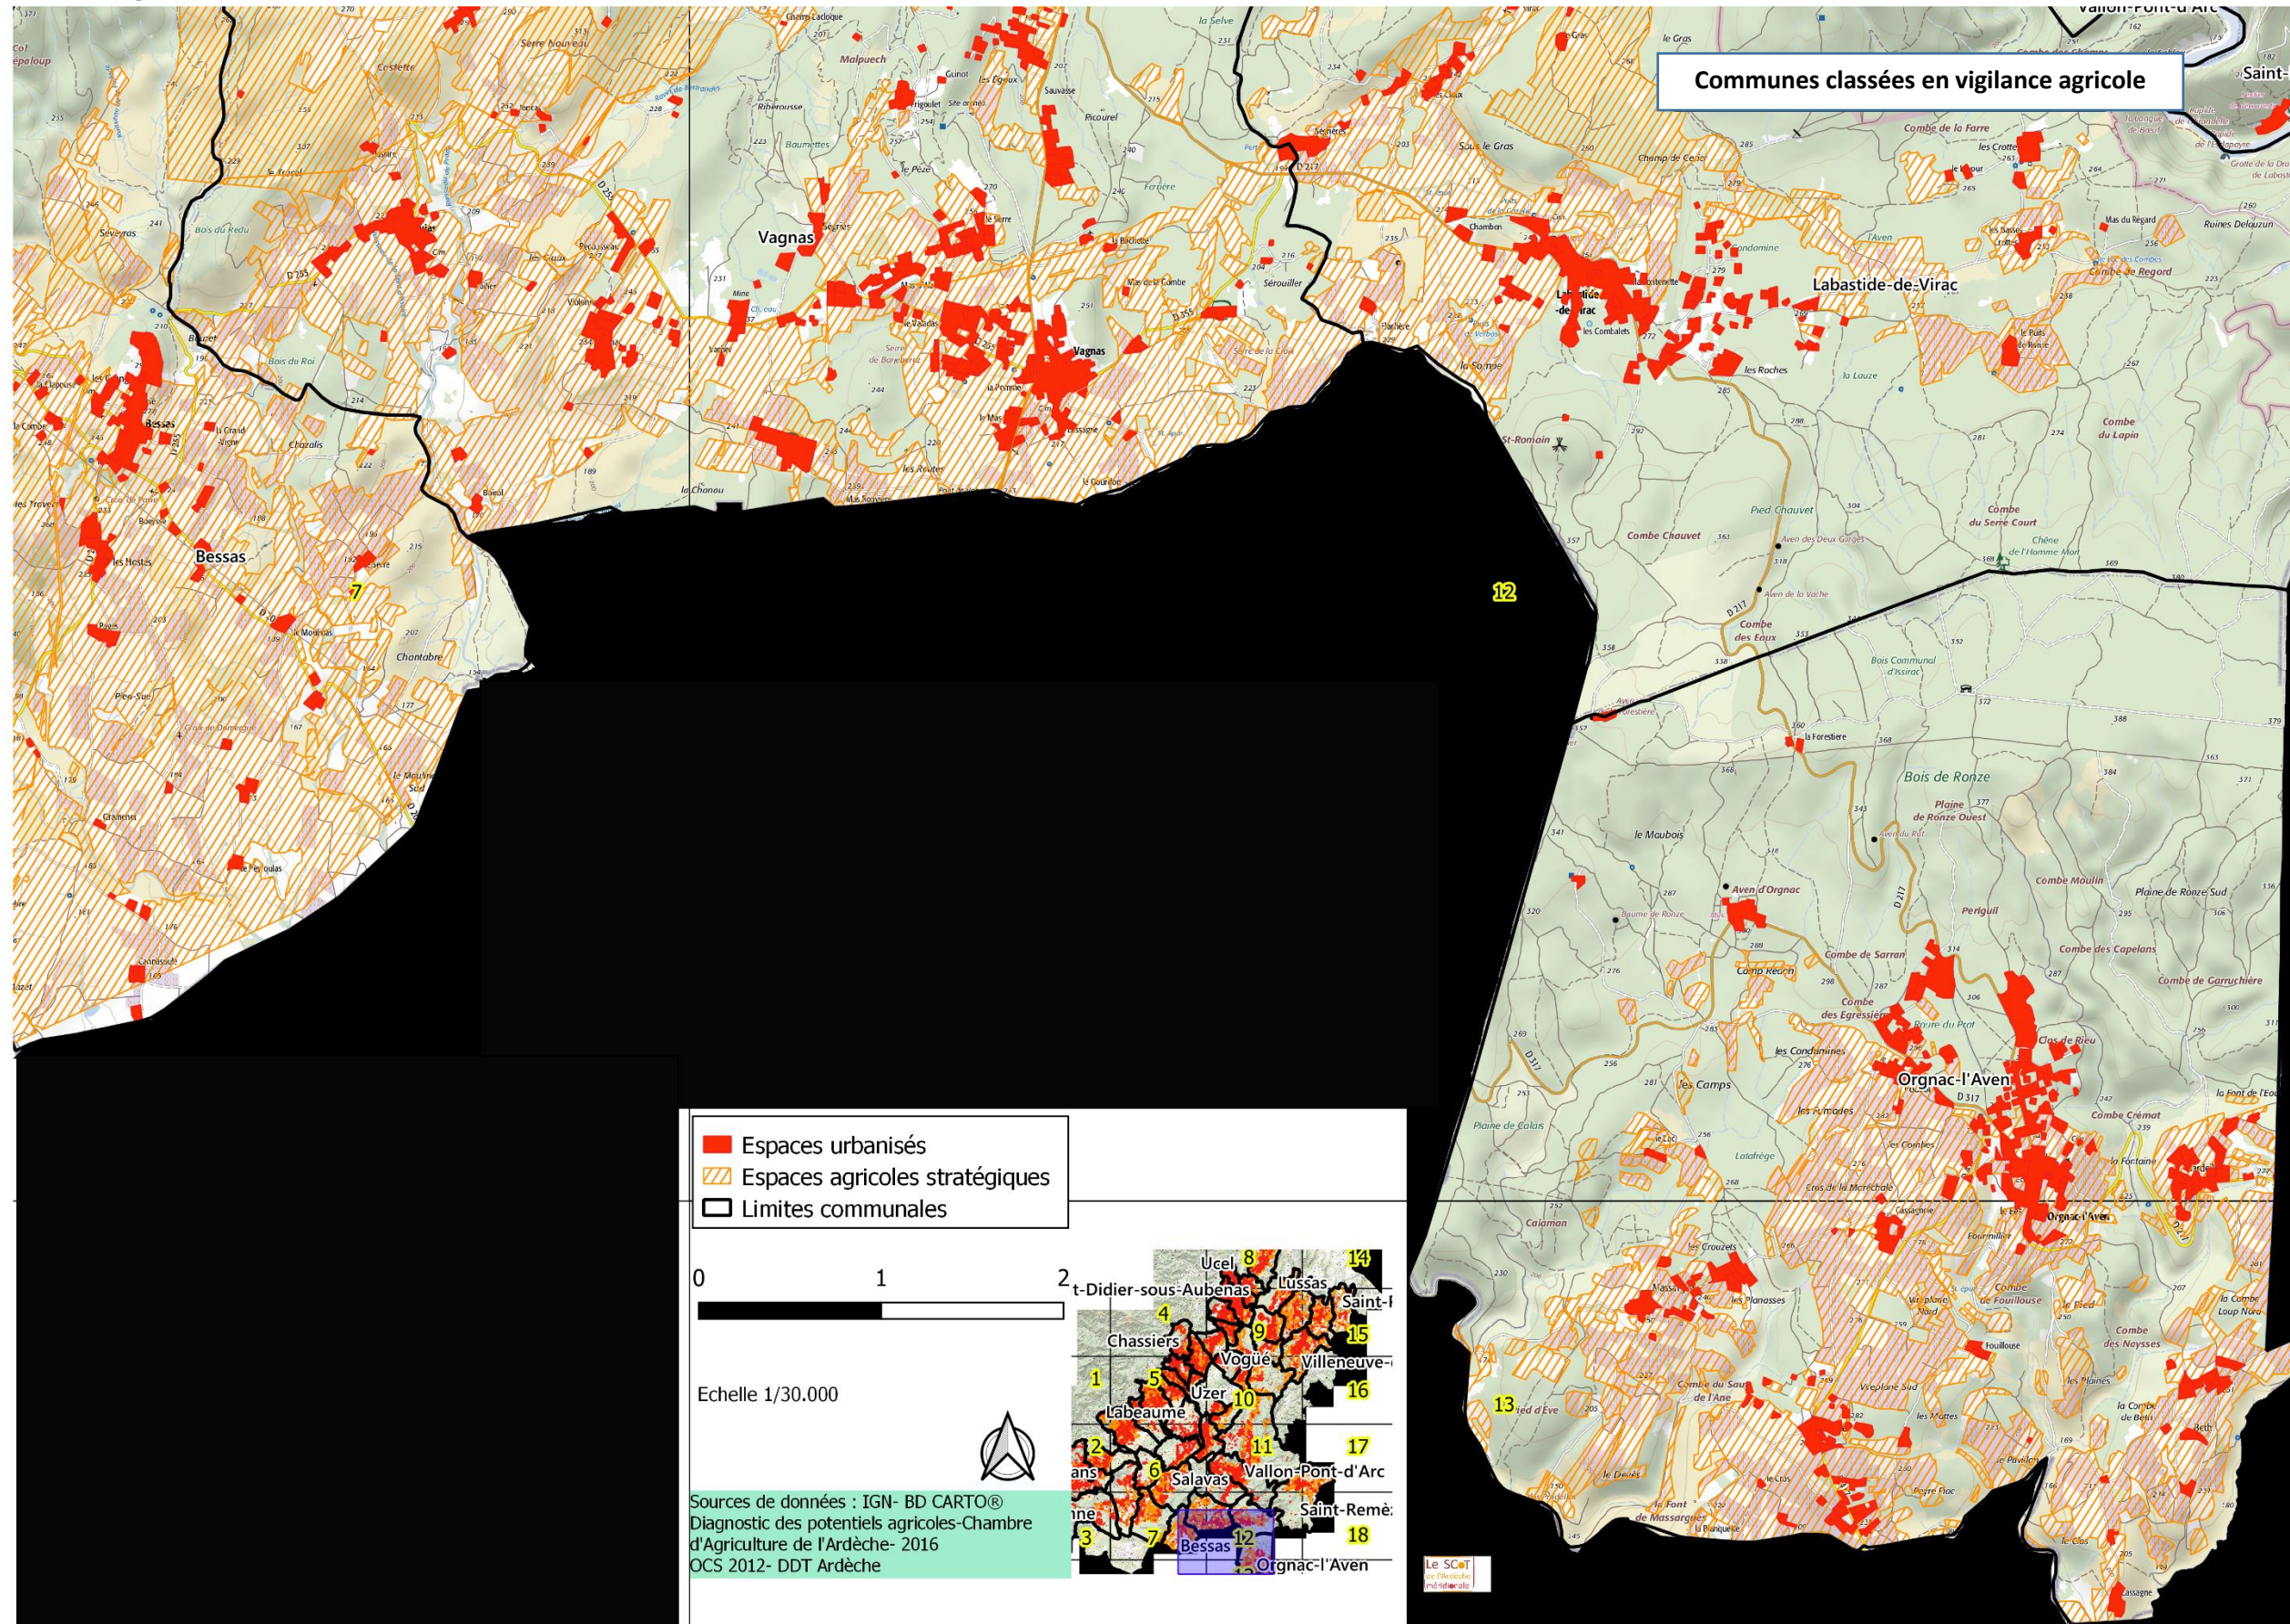

Les communes classées en vigilance agricole

Annexe 1

Cette annexe a vocation à territorialiser à l'échelle 1/30.000 les espaces agricoles stratégiques des communes placées sous vigilance agricole. Ce corpus cartographique a été réalisé par le SCoT Ardèche Méridionale en décembre 2019.

Table des illustrations cartographiques :

Echelle SCoT	3
Planche de Lablachère.....	4
Planche Chambonas- Les Vans	5
Planche Banne- Berrias.....	6
Planche Saint Sernin	7
Planche Rosières.....	8
Planche Beaulieu- Berrias et Casteljau.....	10
Planche Vesseaux	11
Planche Saint Maurice d'Ardèche	12
Planche Vallon Pont d'Arc	13
Planche Labastide de Virac.....	14
Planche Orgnac l'Aven.....	15
Planche Saint Jean le Centenier	16
Planche Villeneuve de Berg	17
Planche Saint Remèze	18

Planche Saint Maurice d'Ardèche

Planche Vallon Pont d'Arc

Annexe 1 du DOO du SCot de l'Ardèche Méridionale : « Les communes classées en vigilance agricole »

Planche Labastide de Virac

Planche Orgnac l'Aven

Planche Villeneuve de Berg

Planche Saint Remèze