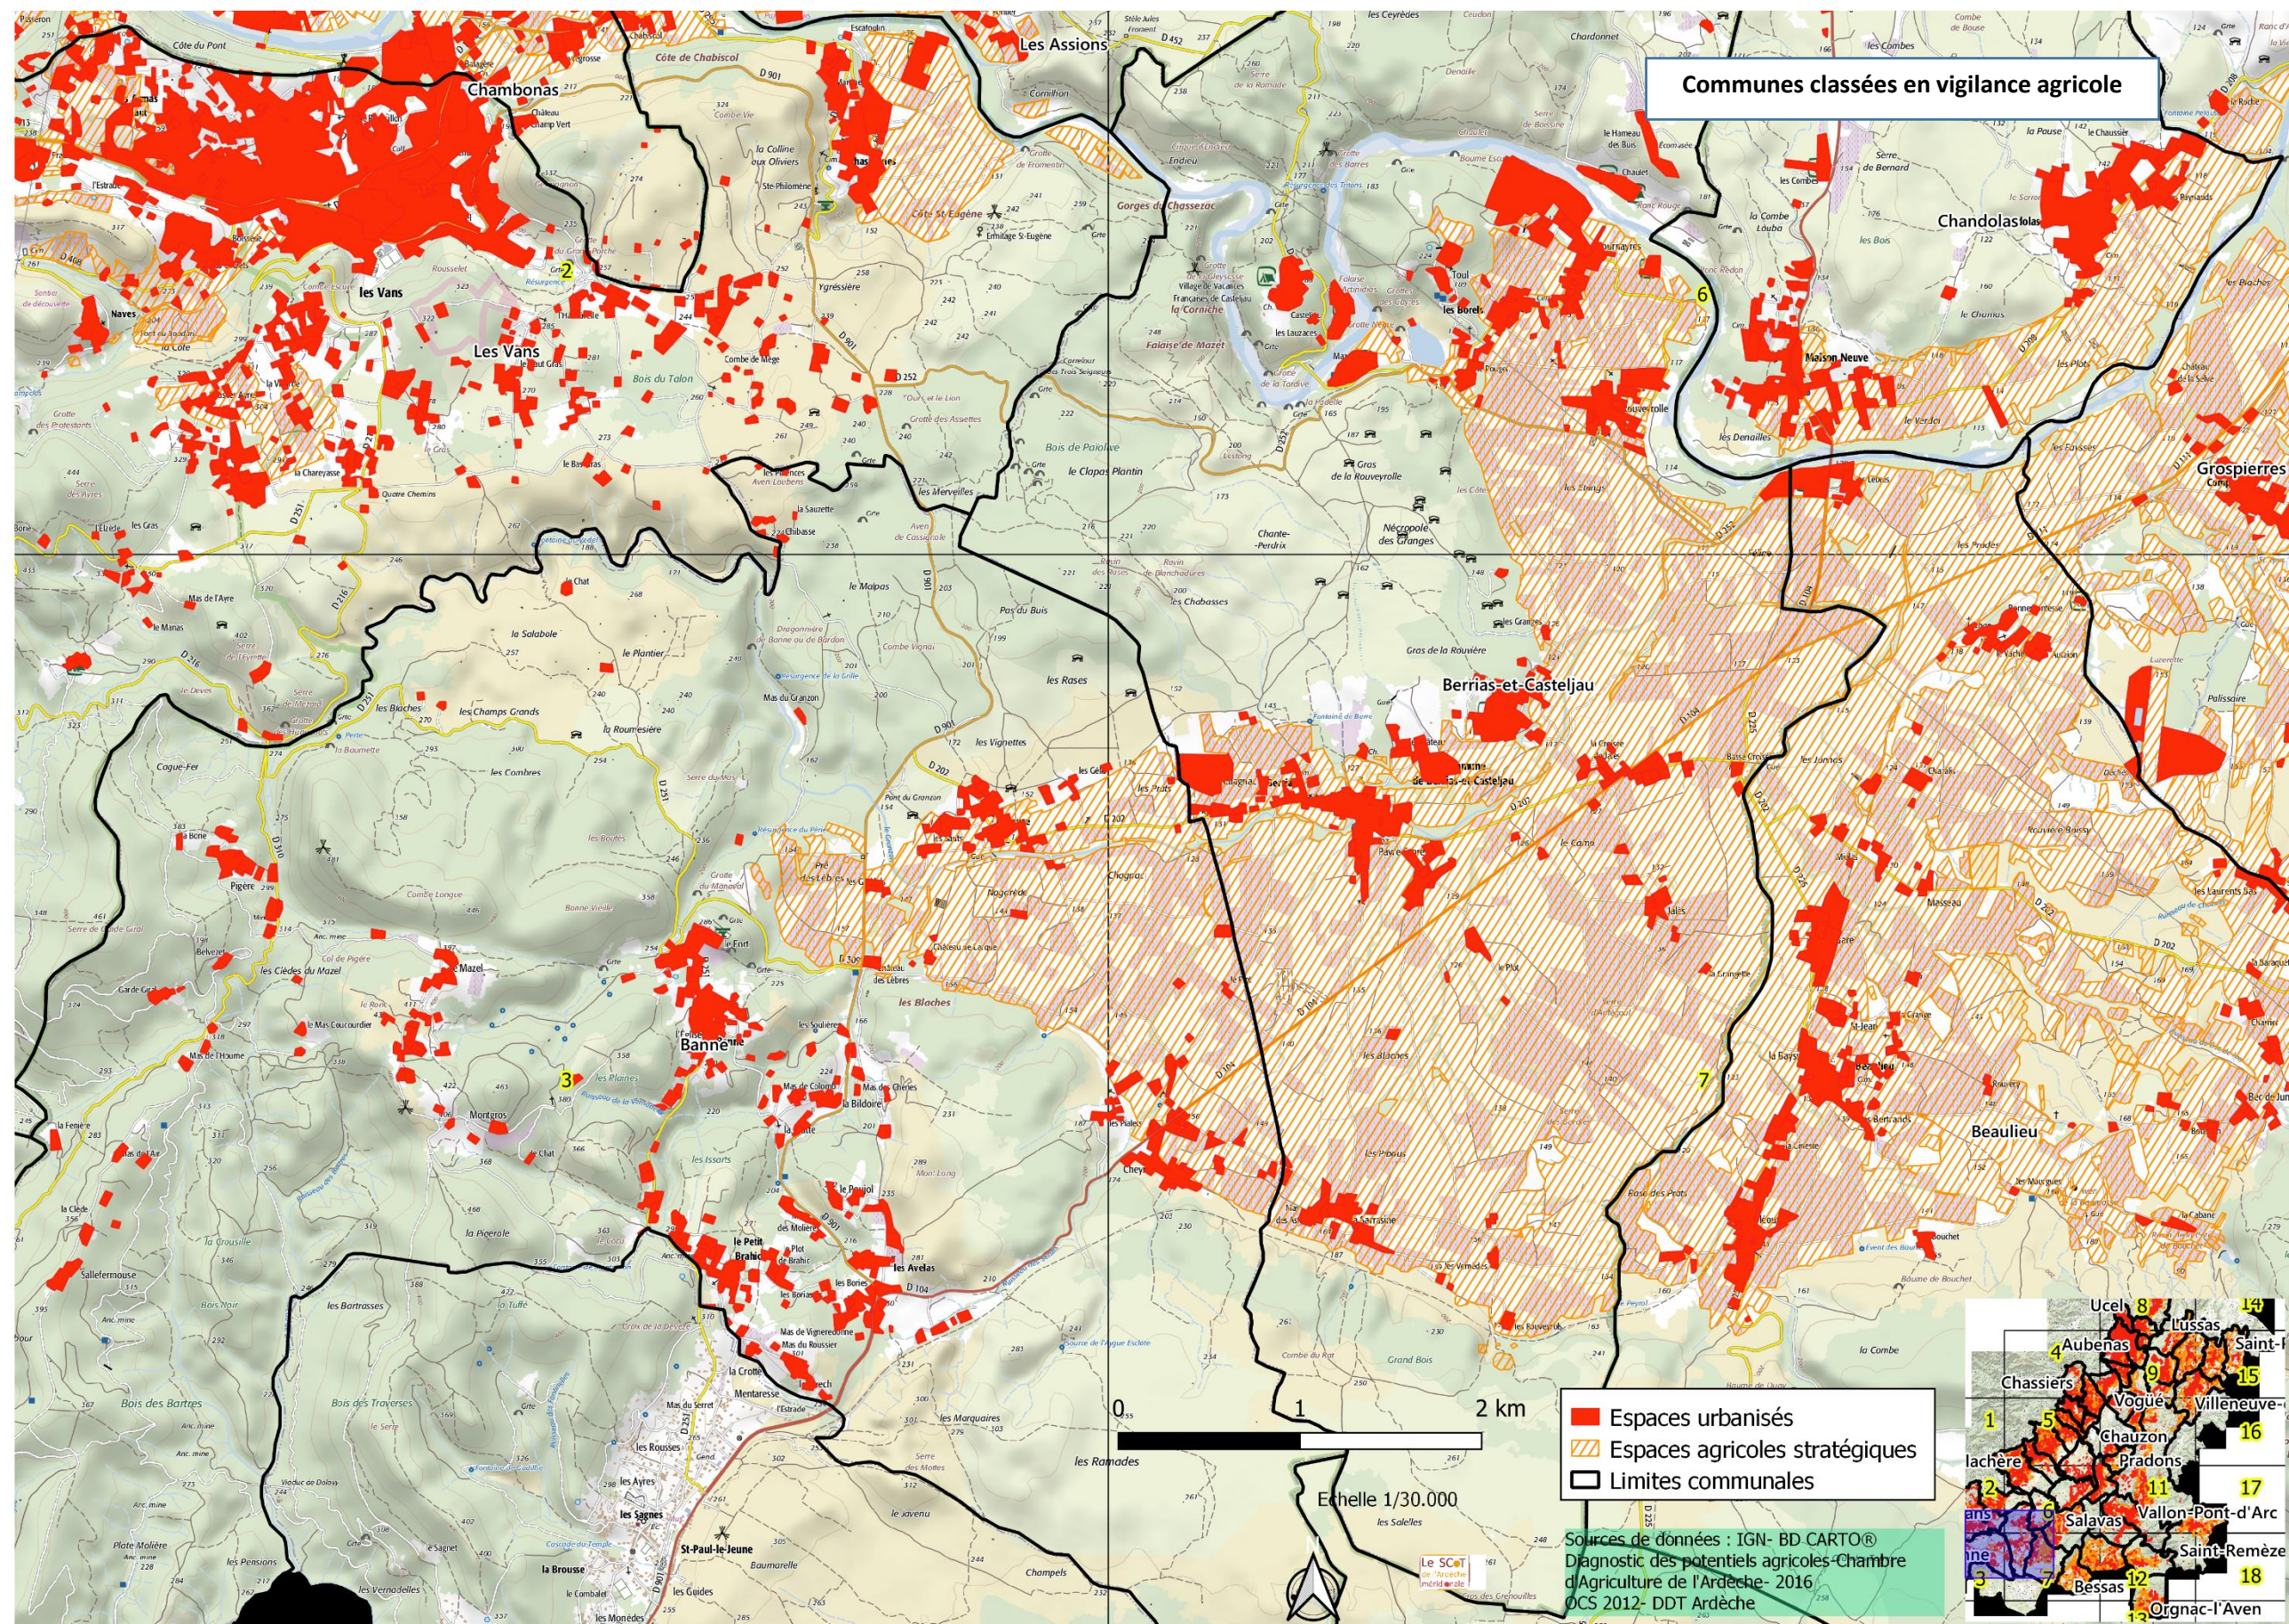

Annexe 1 du DOO du SCoT de l'Ardèche Méridionale : « Les communes classées en vigilance agricole »

Echelle SCoT

- Espaces urbanisés
- ▨ Espaces agricoles stratégiques
- Limites communales

Annexe 1 du DOO du SCot de l'Ardèche Méridionale : « Les communes classées en vigilance agricole »

Planche de Lablachère

Planche Chambonas- Les Vans

Annexe 1 du DOO du SCOT de l'Ardèche Méridionale : « Les communes classées en vigilance agricole »

Planche Banne- Berrias

Annexe 1 du DOO du SCot de l'Ardèche Méridionale : « Les communes classées en vigilance agricole »

Planche Saint Maurice d'Ardèche

Planche Vallon Pont d'Arc

Annexe 1 du DOO du SCot de l'Ardèche Méridionale : « Les communes classées en vigilance agricole »

Planche Labastide de Virac

Planche Orgnac l'Aven

Planche Villeneuve de Berg

Planche Saint Remèze