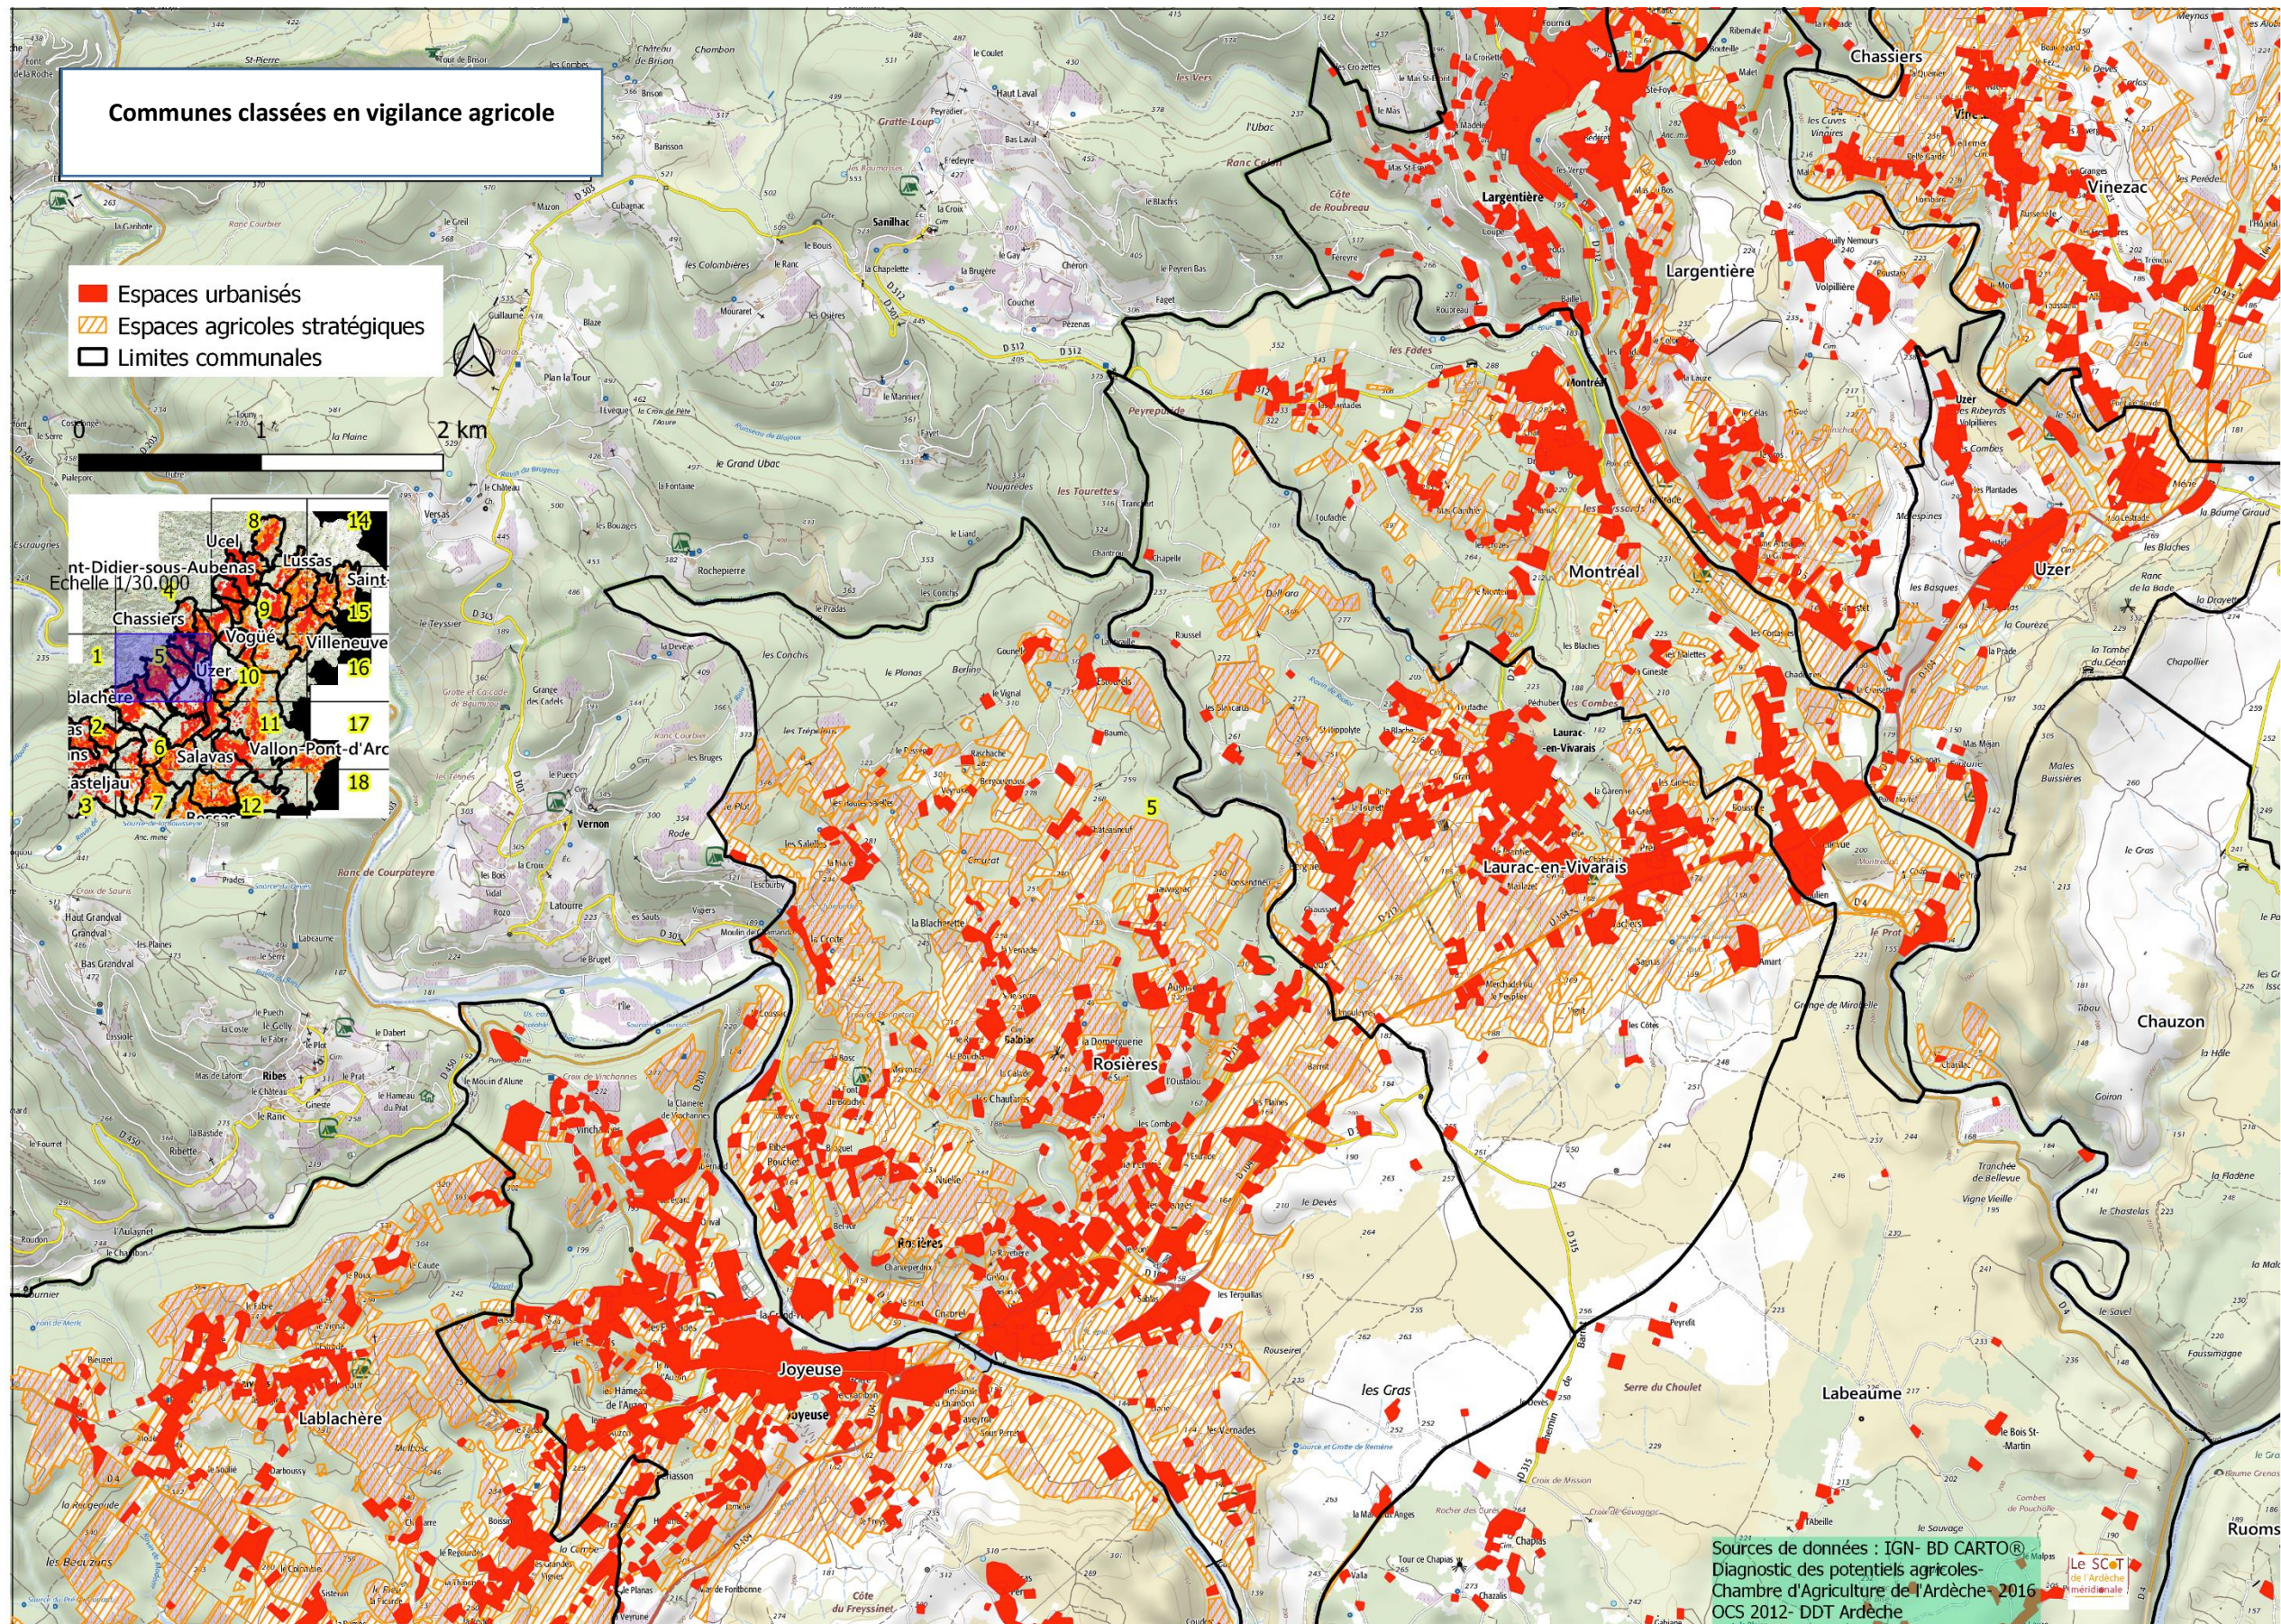

Planche de Lablachère

Planche Chambonas- Les Vans

Annexe 1 du DOO du SCOT de l'Ardèche Méridionale : « Les communes classées en vigilance agricole »

Planche Banne- Berrias

Annexe 1 du DOO du SCot de l'Ardèche Méridionale : « Les communes classées en vigilance agricole »

Planche Saint Sernin

Planche Chandolas

Planche Beaulieu- Berrias et Casteljou

Annexe 1 du DOO du SCoT de l'Ardèche Méridionale : « Les communes classées en vigilance agricole »

Planche Vesseau

Annexe 1 du DOO du SCot de l'Ardèche Méridionale : « Les communes classées en vigilance agricole »

Planche Saint Maurice d'Ardèche

Planche Vallon Pont d'Arc

Annexe 1 du DOO du SCot de l'Ardèche Méridionale : « Les communes classées en vigilance agricole »

Planche Labastide de Virac

Planche Orgnac l'Aven

Planche Villeneuve de Berg

Planche Saint Remèze