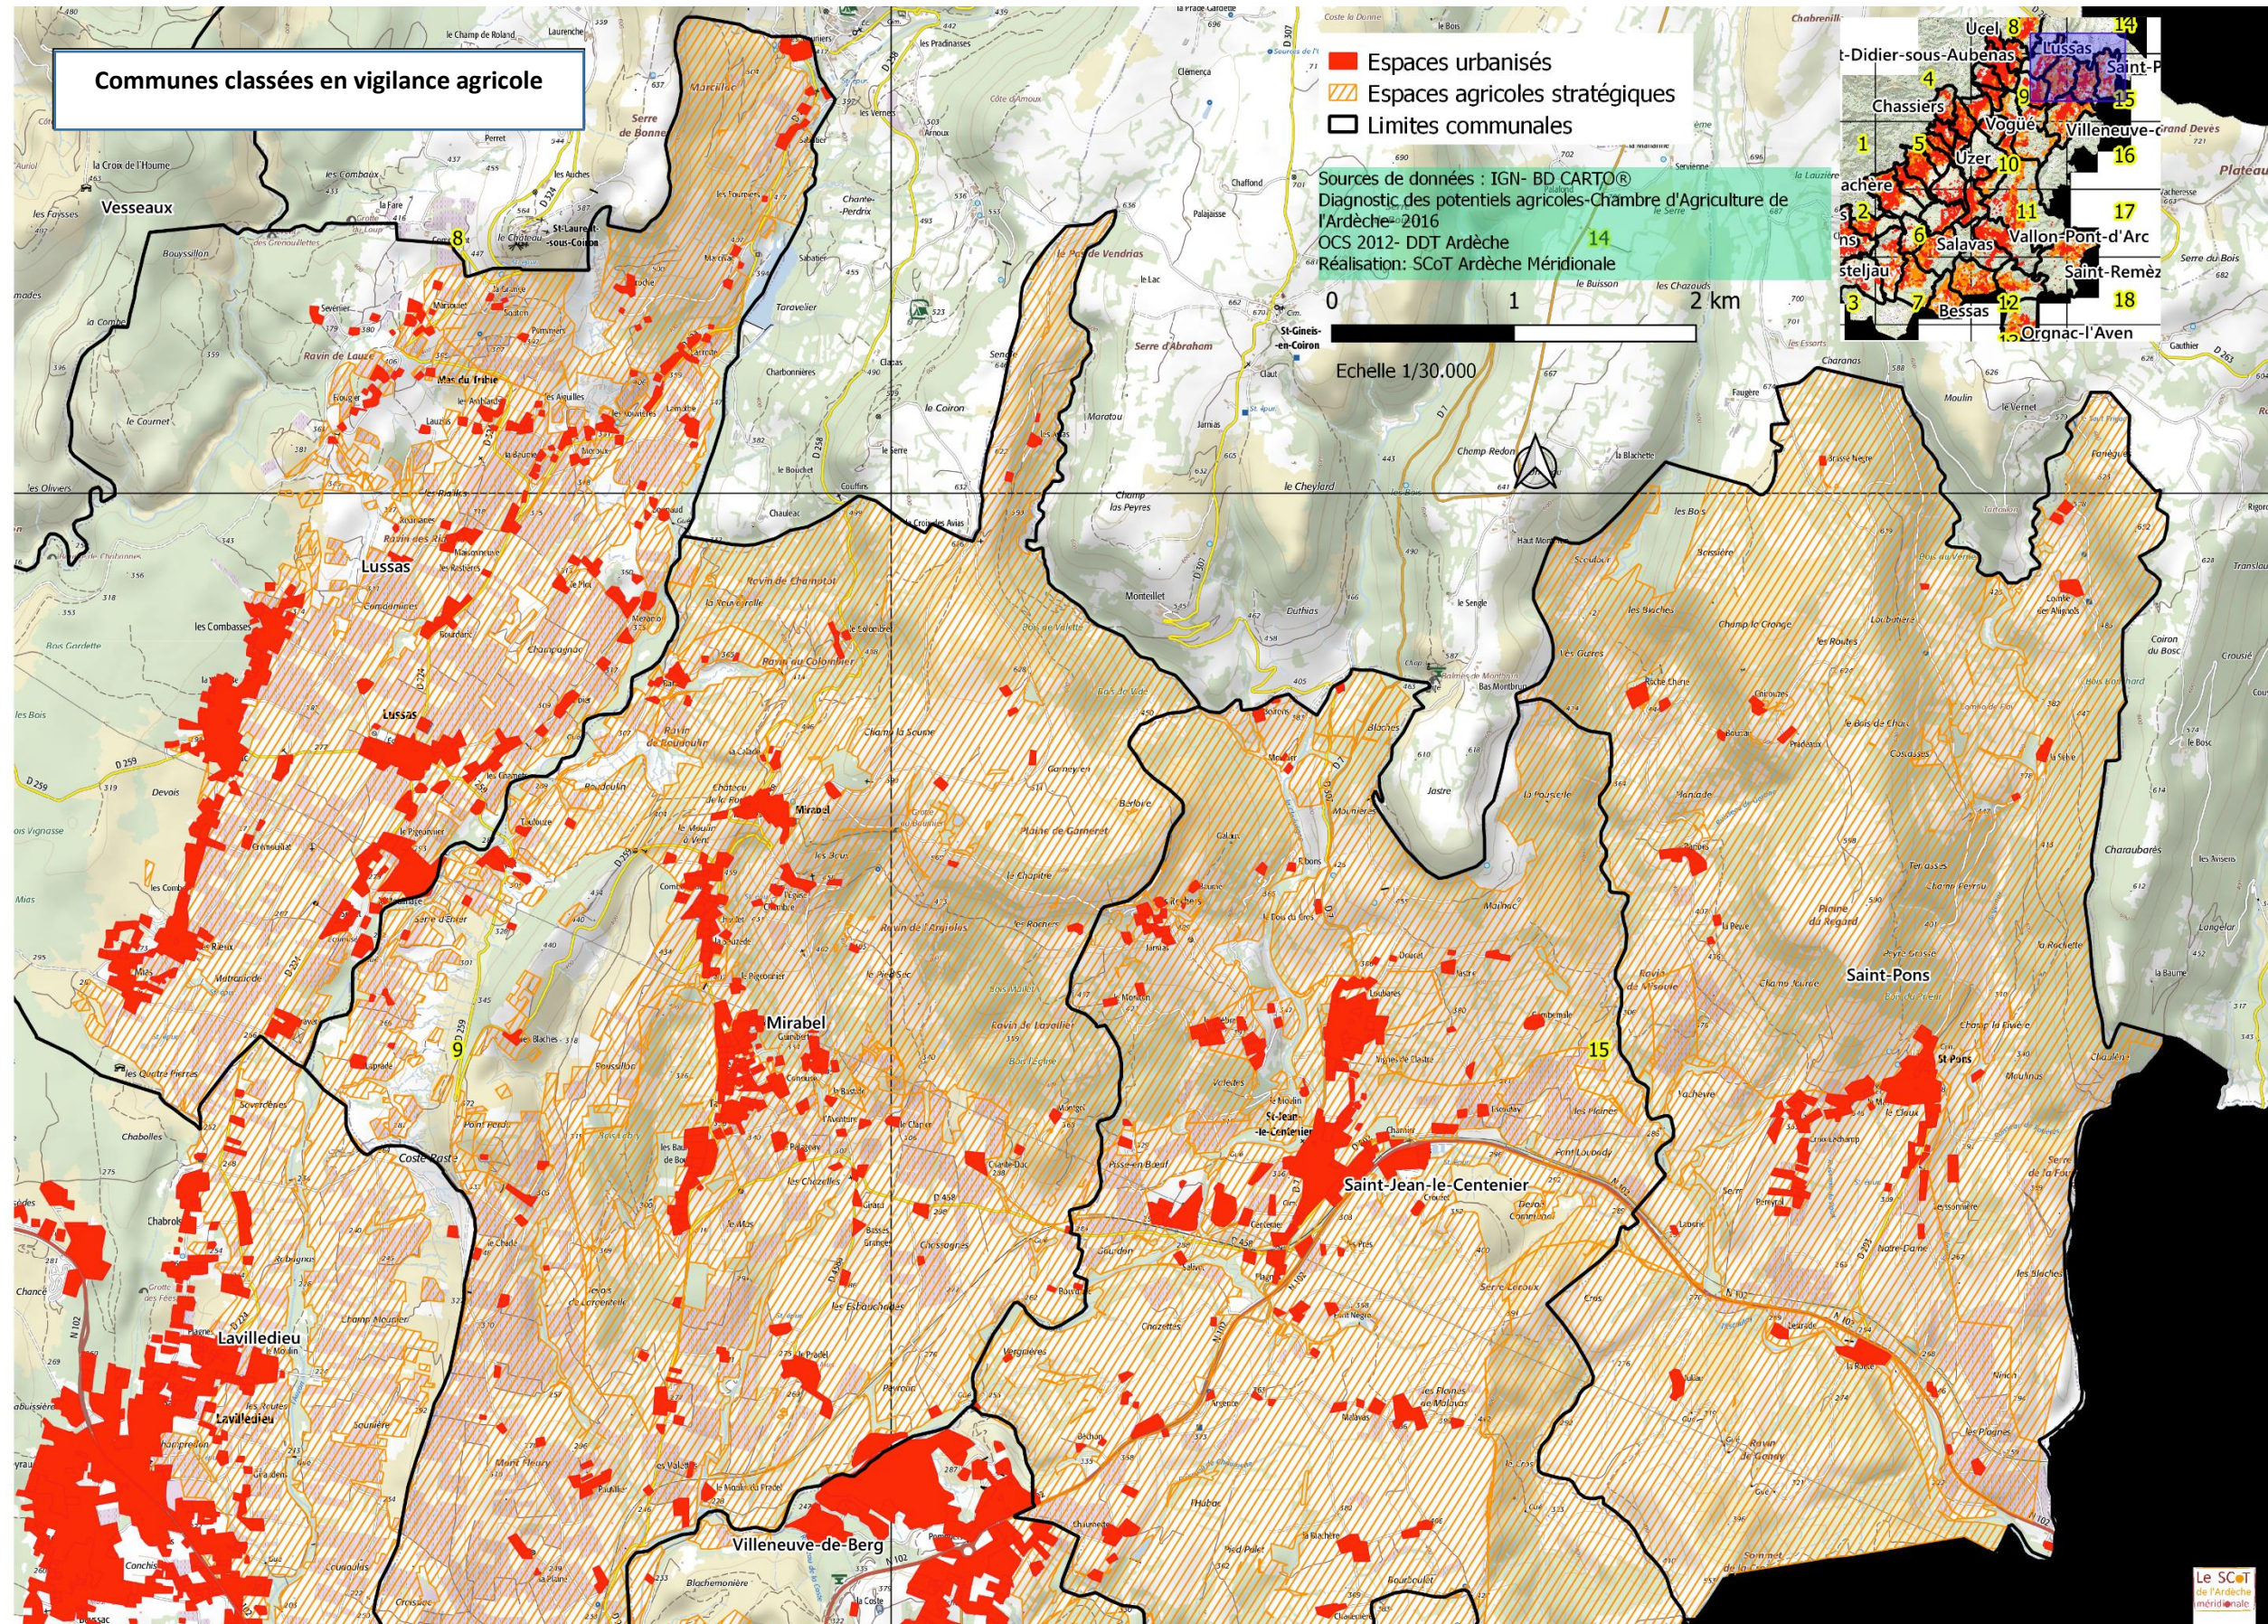

Table des illustrations cartographiques :

Echelle SCoT	3
Planche de Lablachère.....	4
Planche Chambonas- Les Vans	5
Planche Banne- Berrias.....	6
Planche Saint Sernin	7
Planche Rosières.....	8
Planche Beaulieu- Berrias et Casteljau.....	10
Planche Vesseaux	11
Planche Saint Maurice d'Ardèche	12
Planche Vallon Pont d'Arc	13
Planche Labastide de Virac.....	14
Planche Orgnac l'Aven.....	15
Planche Saint Jean le Centenier	16
Planche Villeneuve de Berg	17
Planche Saint Remèze	18

Planche Saint Sernin

Planche Chandolas

Planche Beaulieu- Berrias et Casteljou

Annexe 1 du DOO du SCoT de l'Ardèche Méridionale : « Les communes classées en vigilance agricole »

Planche Vesseau

Annexe 1 du DOO du SCot de l'Ardèche Méridionale : « Les communes classées en vigilance agricole »

Planche Saint Maurice d'Ardèche

Planche Vallon Pont d'Arc

Annexe 1 du DOO du SCot de l'Ardèche Méridionale : « Les communes classées en vigilance agricole »

Planche Labastide de Virac

Planche Orgnac l'Aven

Planche Villeneuve de Berg

Planche Saint Remèze