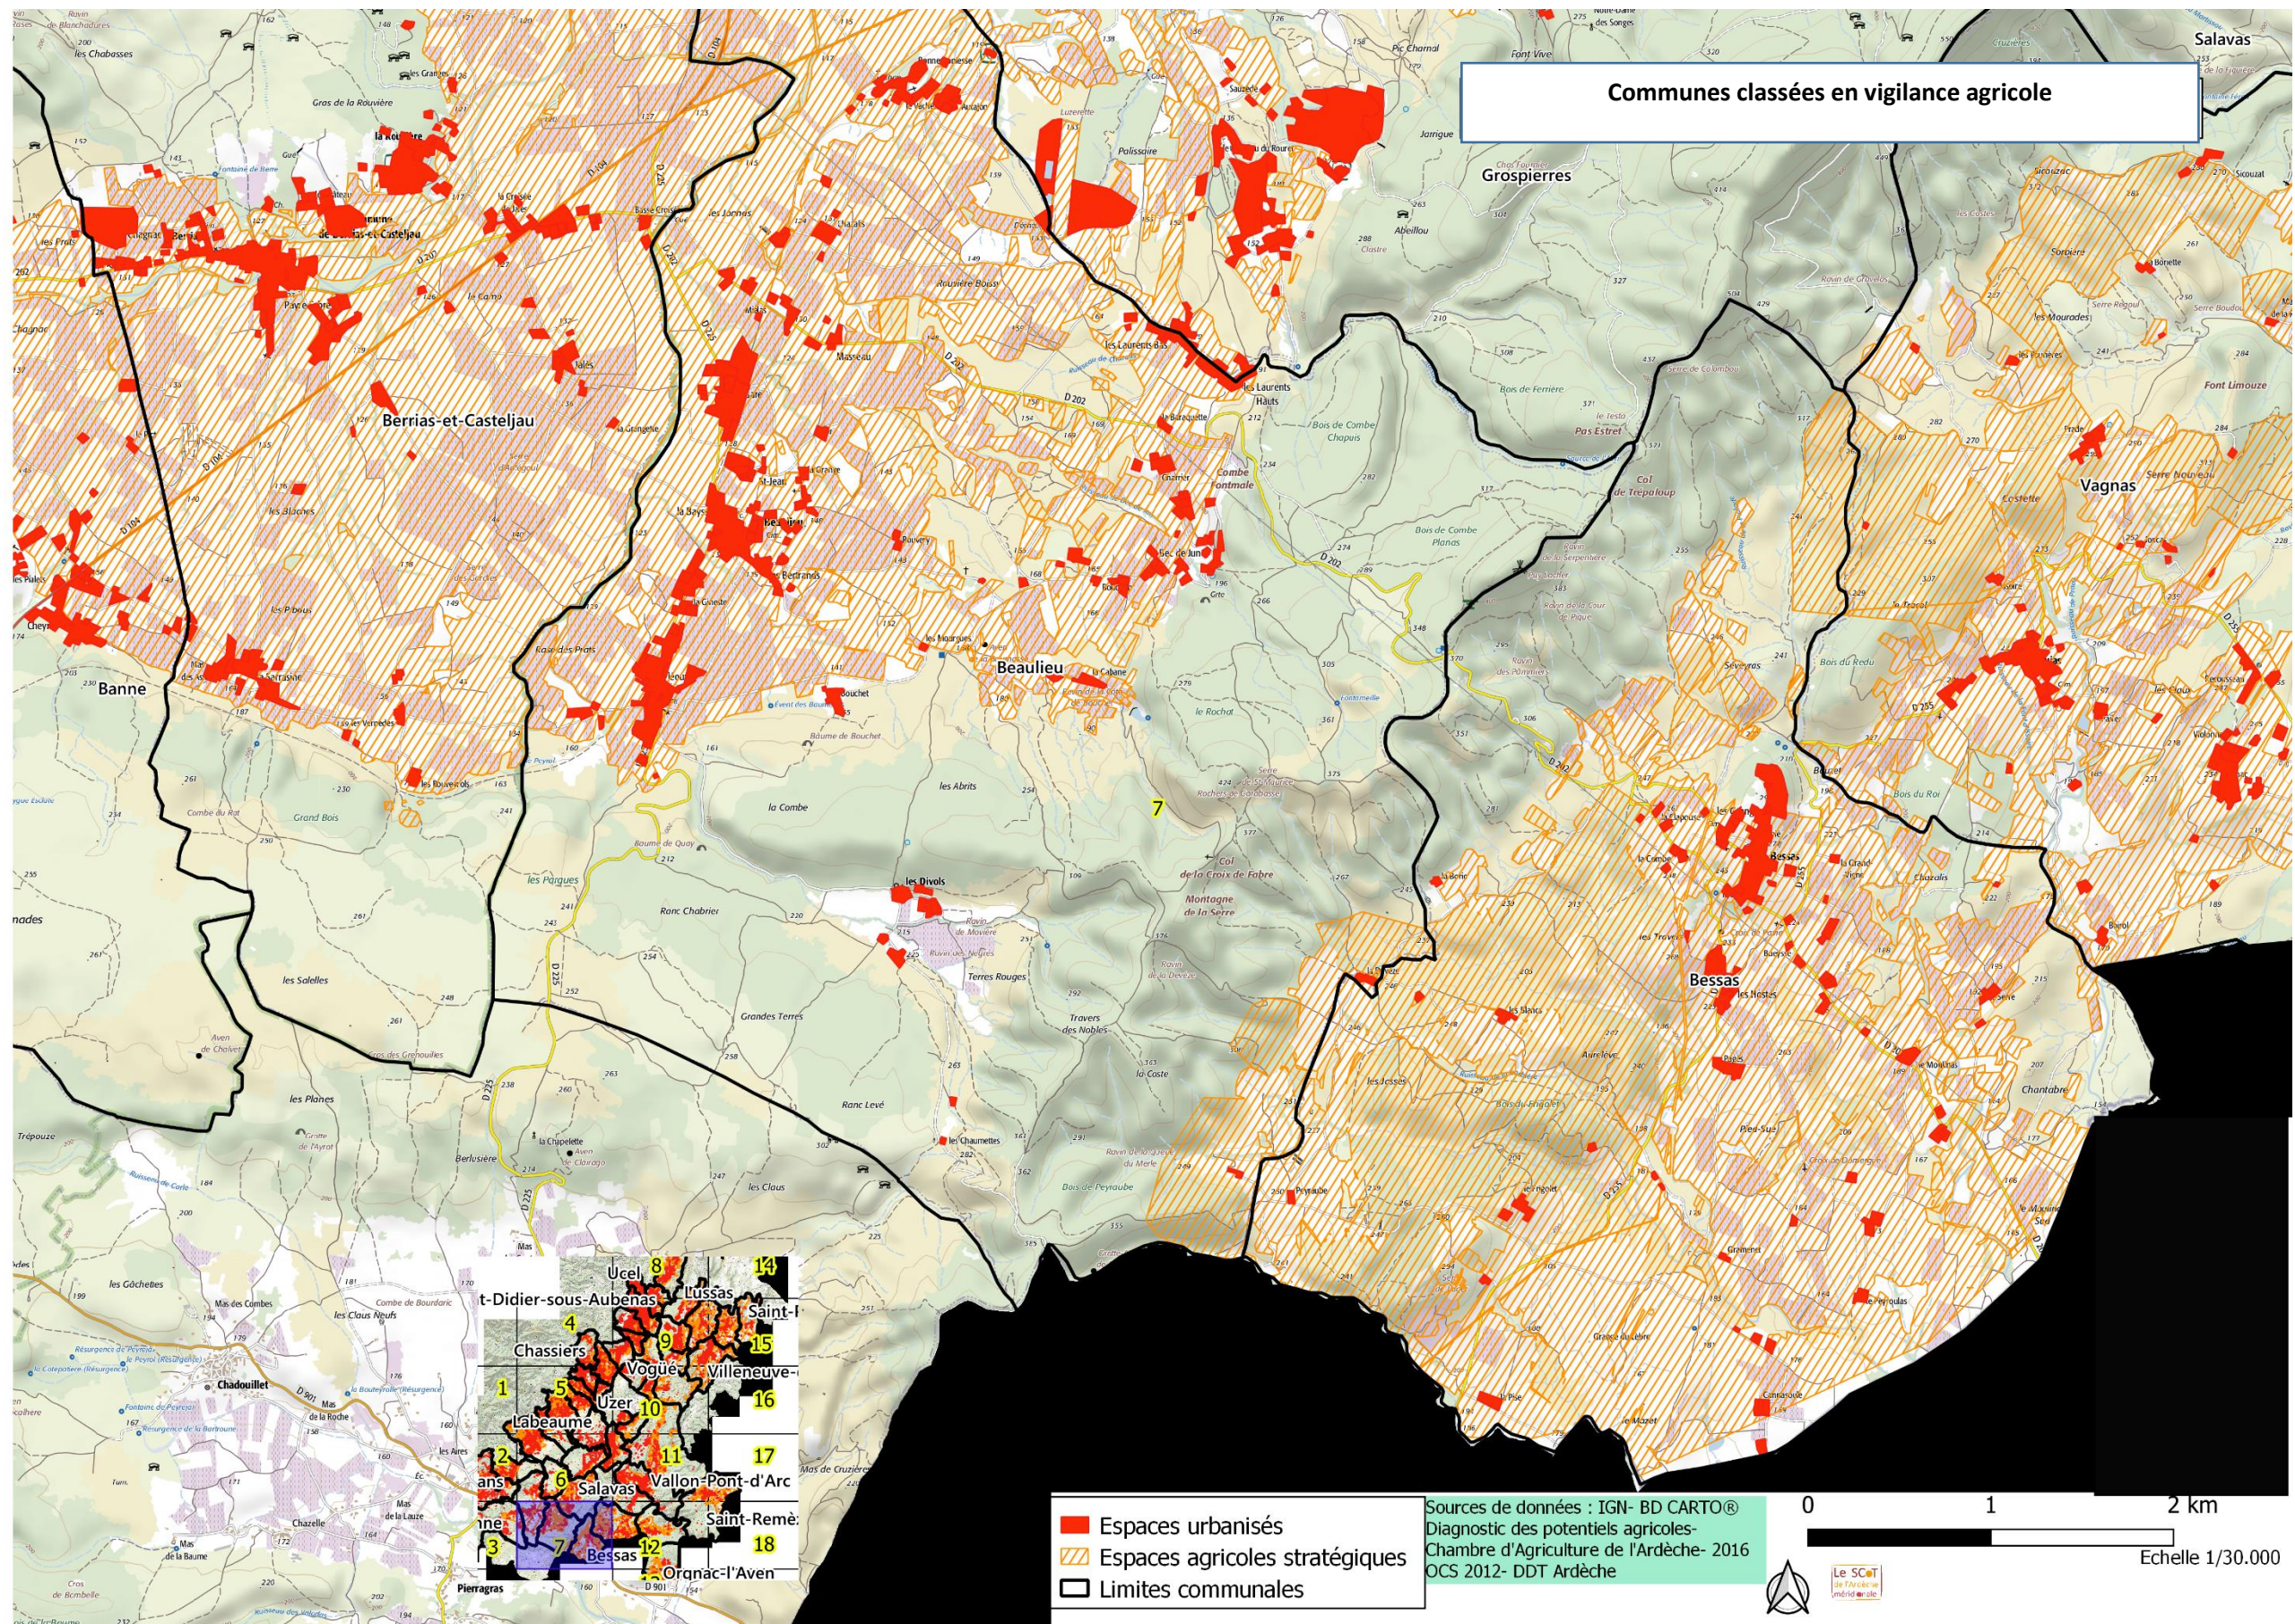

Table des illustrations cartographiques :

Echelle SCoT	3
Planche de Lablachère.....	4
Planche Chambonas- Les Vans	5
Planche Banne- Berrias.....	6
Planche Saint Sernin	7
Planche Rosières.....	8
Planche Beaulieu- Berrias et Casteljau.....	10
Planche Vesseaux	11
Planche Saint Maurice d'Ardèche	12
Planche Vallon Pont d'Arc	13
Planche Labastide de Virac.....	14
Planche Orgnac l'Aven.....	15
Planche Saint Jean le Centenier	16
Planche Villeneuve de Berg	17
Planche Saint Remèze	18

Planche Saint Sernin

Planche Chandolas

Planche Beaulieu- Berrias et Casteljou

Annexe 1 du DOO du SCoT de l'Ardèche Méridionale : « Les communes classées en vigilance agricole »

Planche Vesseau

Annexe 1 du DOO du SCot de l'Ardèche Méridionale : « Les communes classées en vigilance agricole »

Planche Saint Maurice d'Ardèche

Planche Vallon Pont d'Arc

Annexe 1 du DOO du SCot de l'Ardèche Méridionale : « Les communes classées en vigilance agricole »

Planche Labastide de Virac

Planche Orgnac l'Aven

Planche Villeneuve de Berg

Planche Saint Remèze