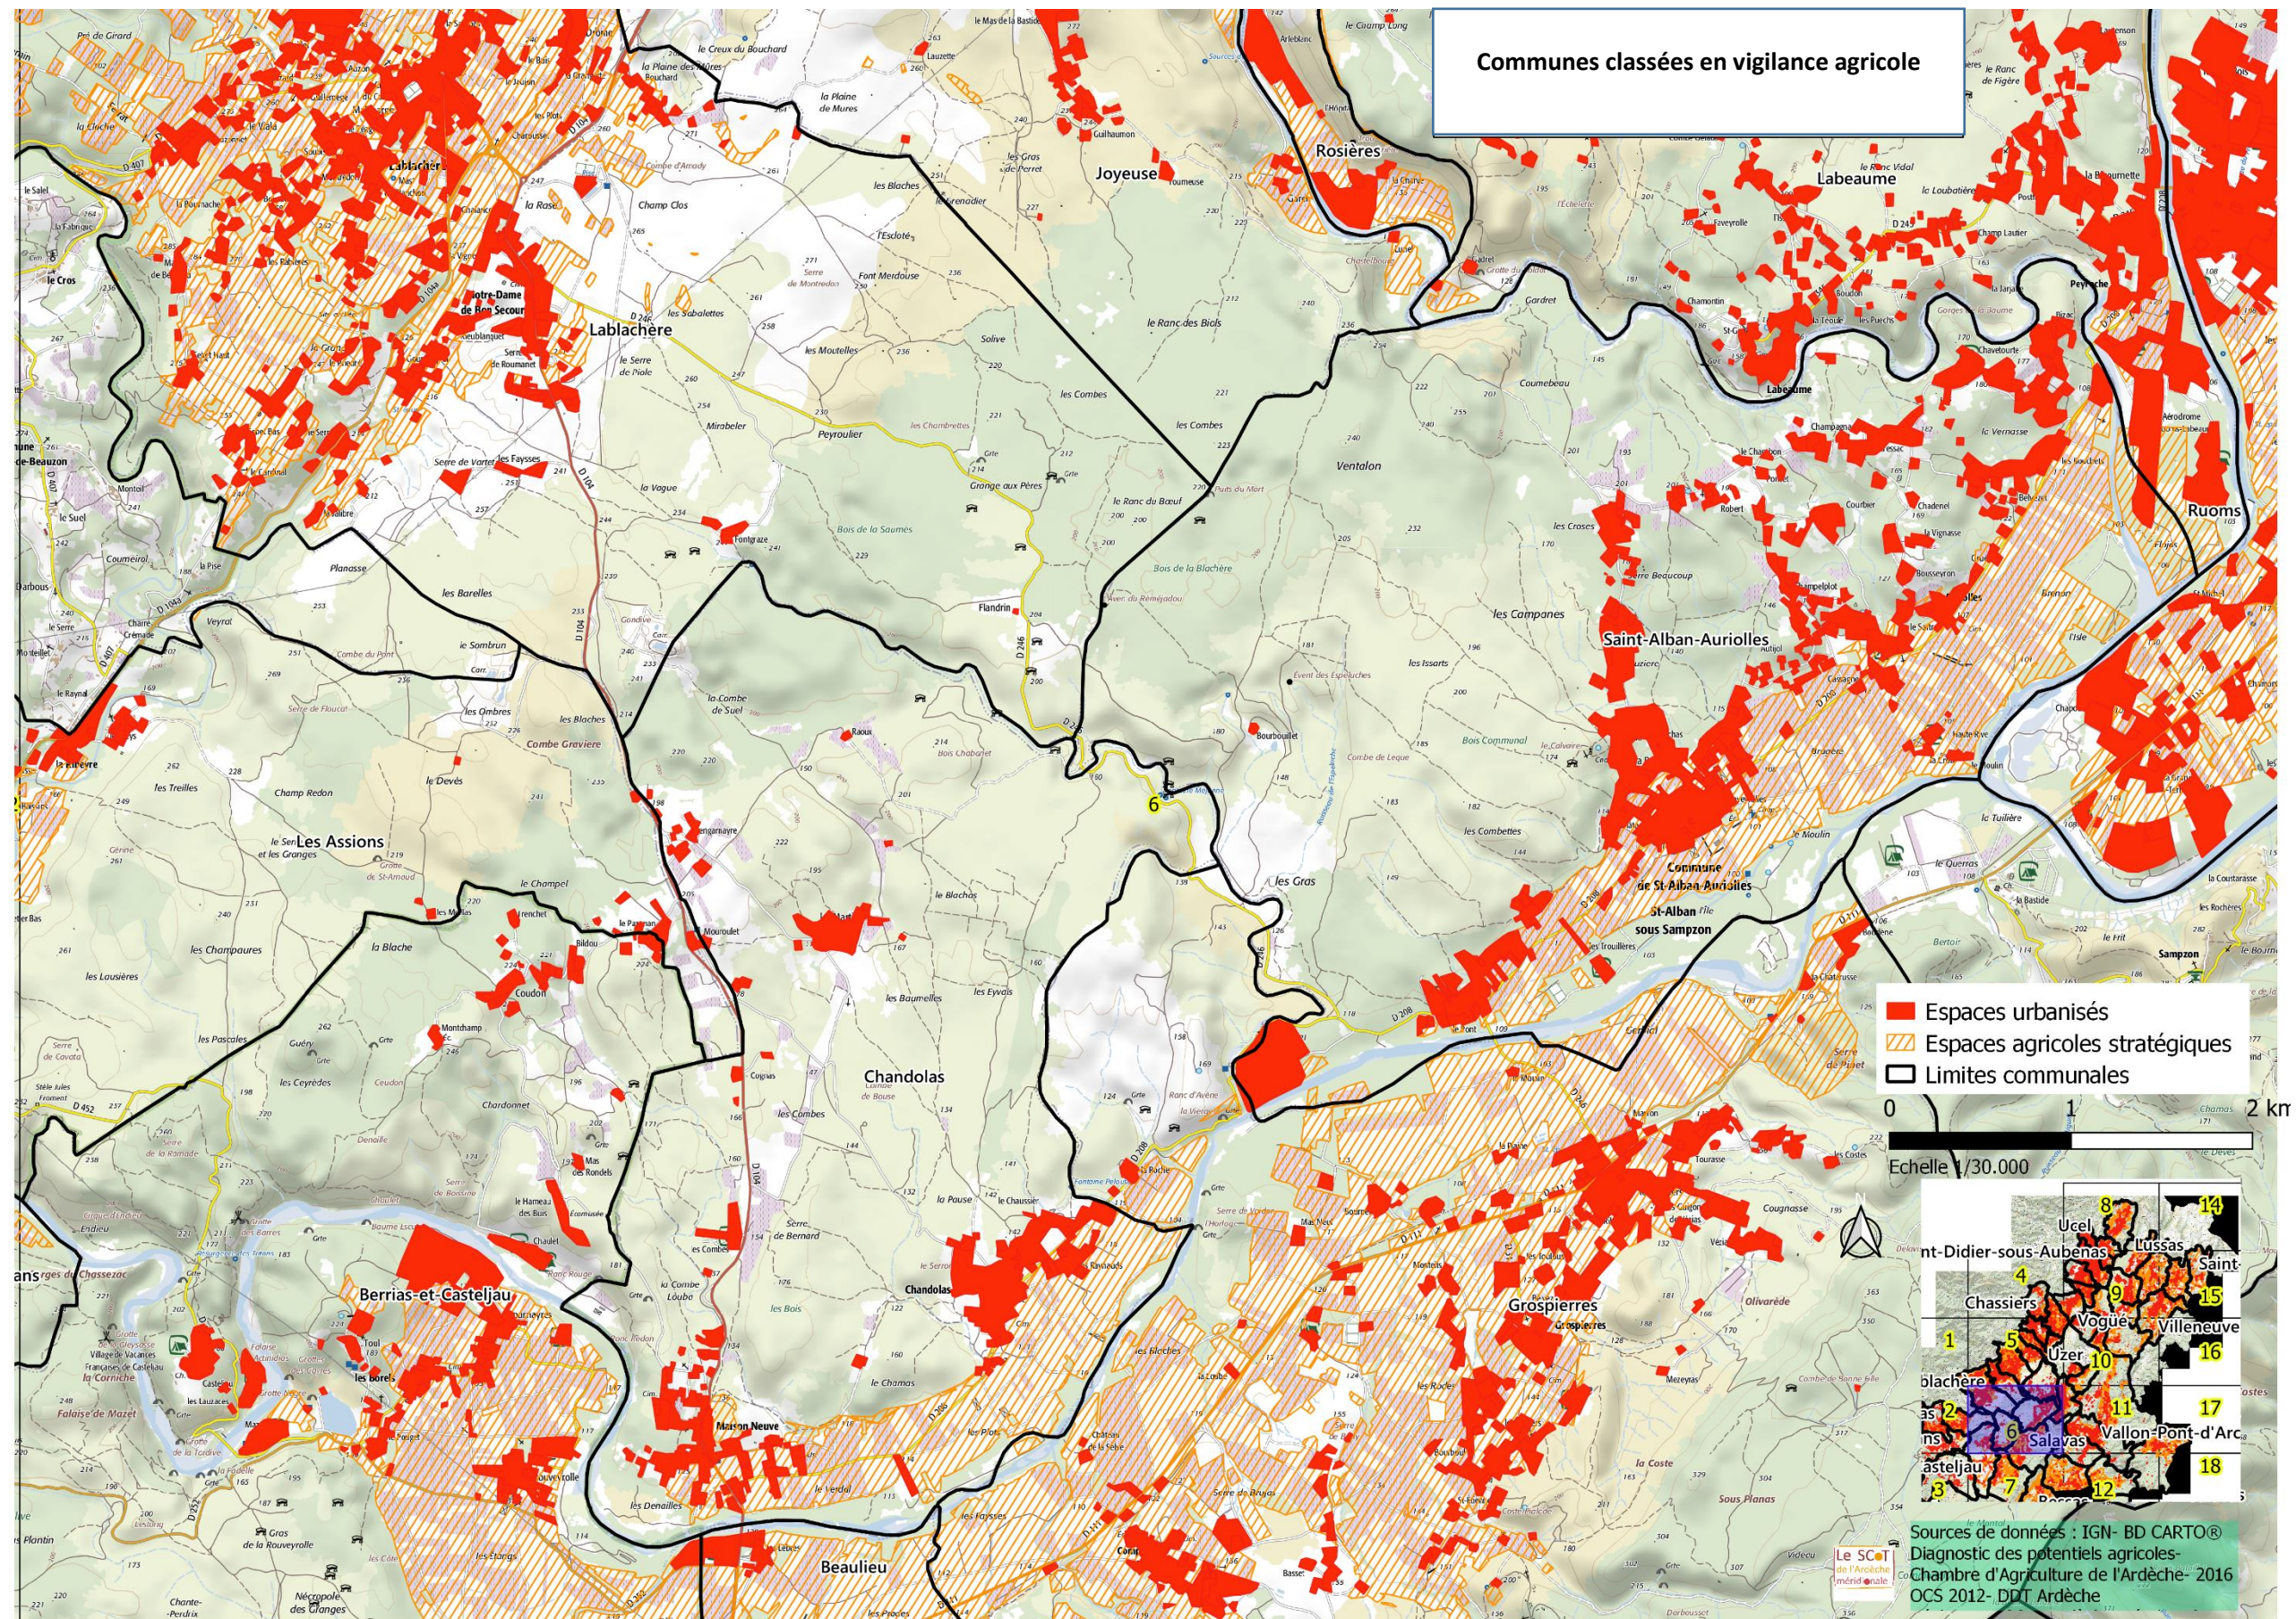

Planche de Lablachère

Planche Chambonas- Les Vans

Annexe 1 du DOO du SCOT de l'Ardèche Méridionale : « Les communes classées en vigilance agricole »

Planche Banne- Berrias

Annexe 1 du DOO du SCot de l'Ardèche Méridionale : « Les communes classées en vigilance agricole »

Planche Saint Sernin

Planche Chandolas

Planche Beaulieu- Berrias et Casteljou

Annexe 1 du DOO du SCoT de l'Ardèche Méridionale : « Les communes classées en vigilance agricole »

Planche Vesseau

Annexe 1 du DOO du SCot de l'Ardèche Méridionale : « Les communes classées en vigilance agricole »

Planche Saint Maurice d'Ardèche

Planche Vallon Pont d'Arc

Annexe 1 du DOO du SCot de l'Ardèche Méridionale : « Les communes classées en vigilance agricole »

Planche Labastide de Virac

Planche Orgnac l'Aven

Planche Villeneuve de Berg

Planche Saint Remèze