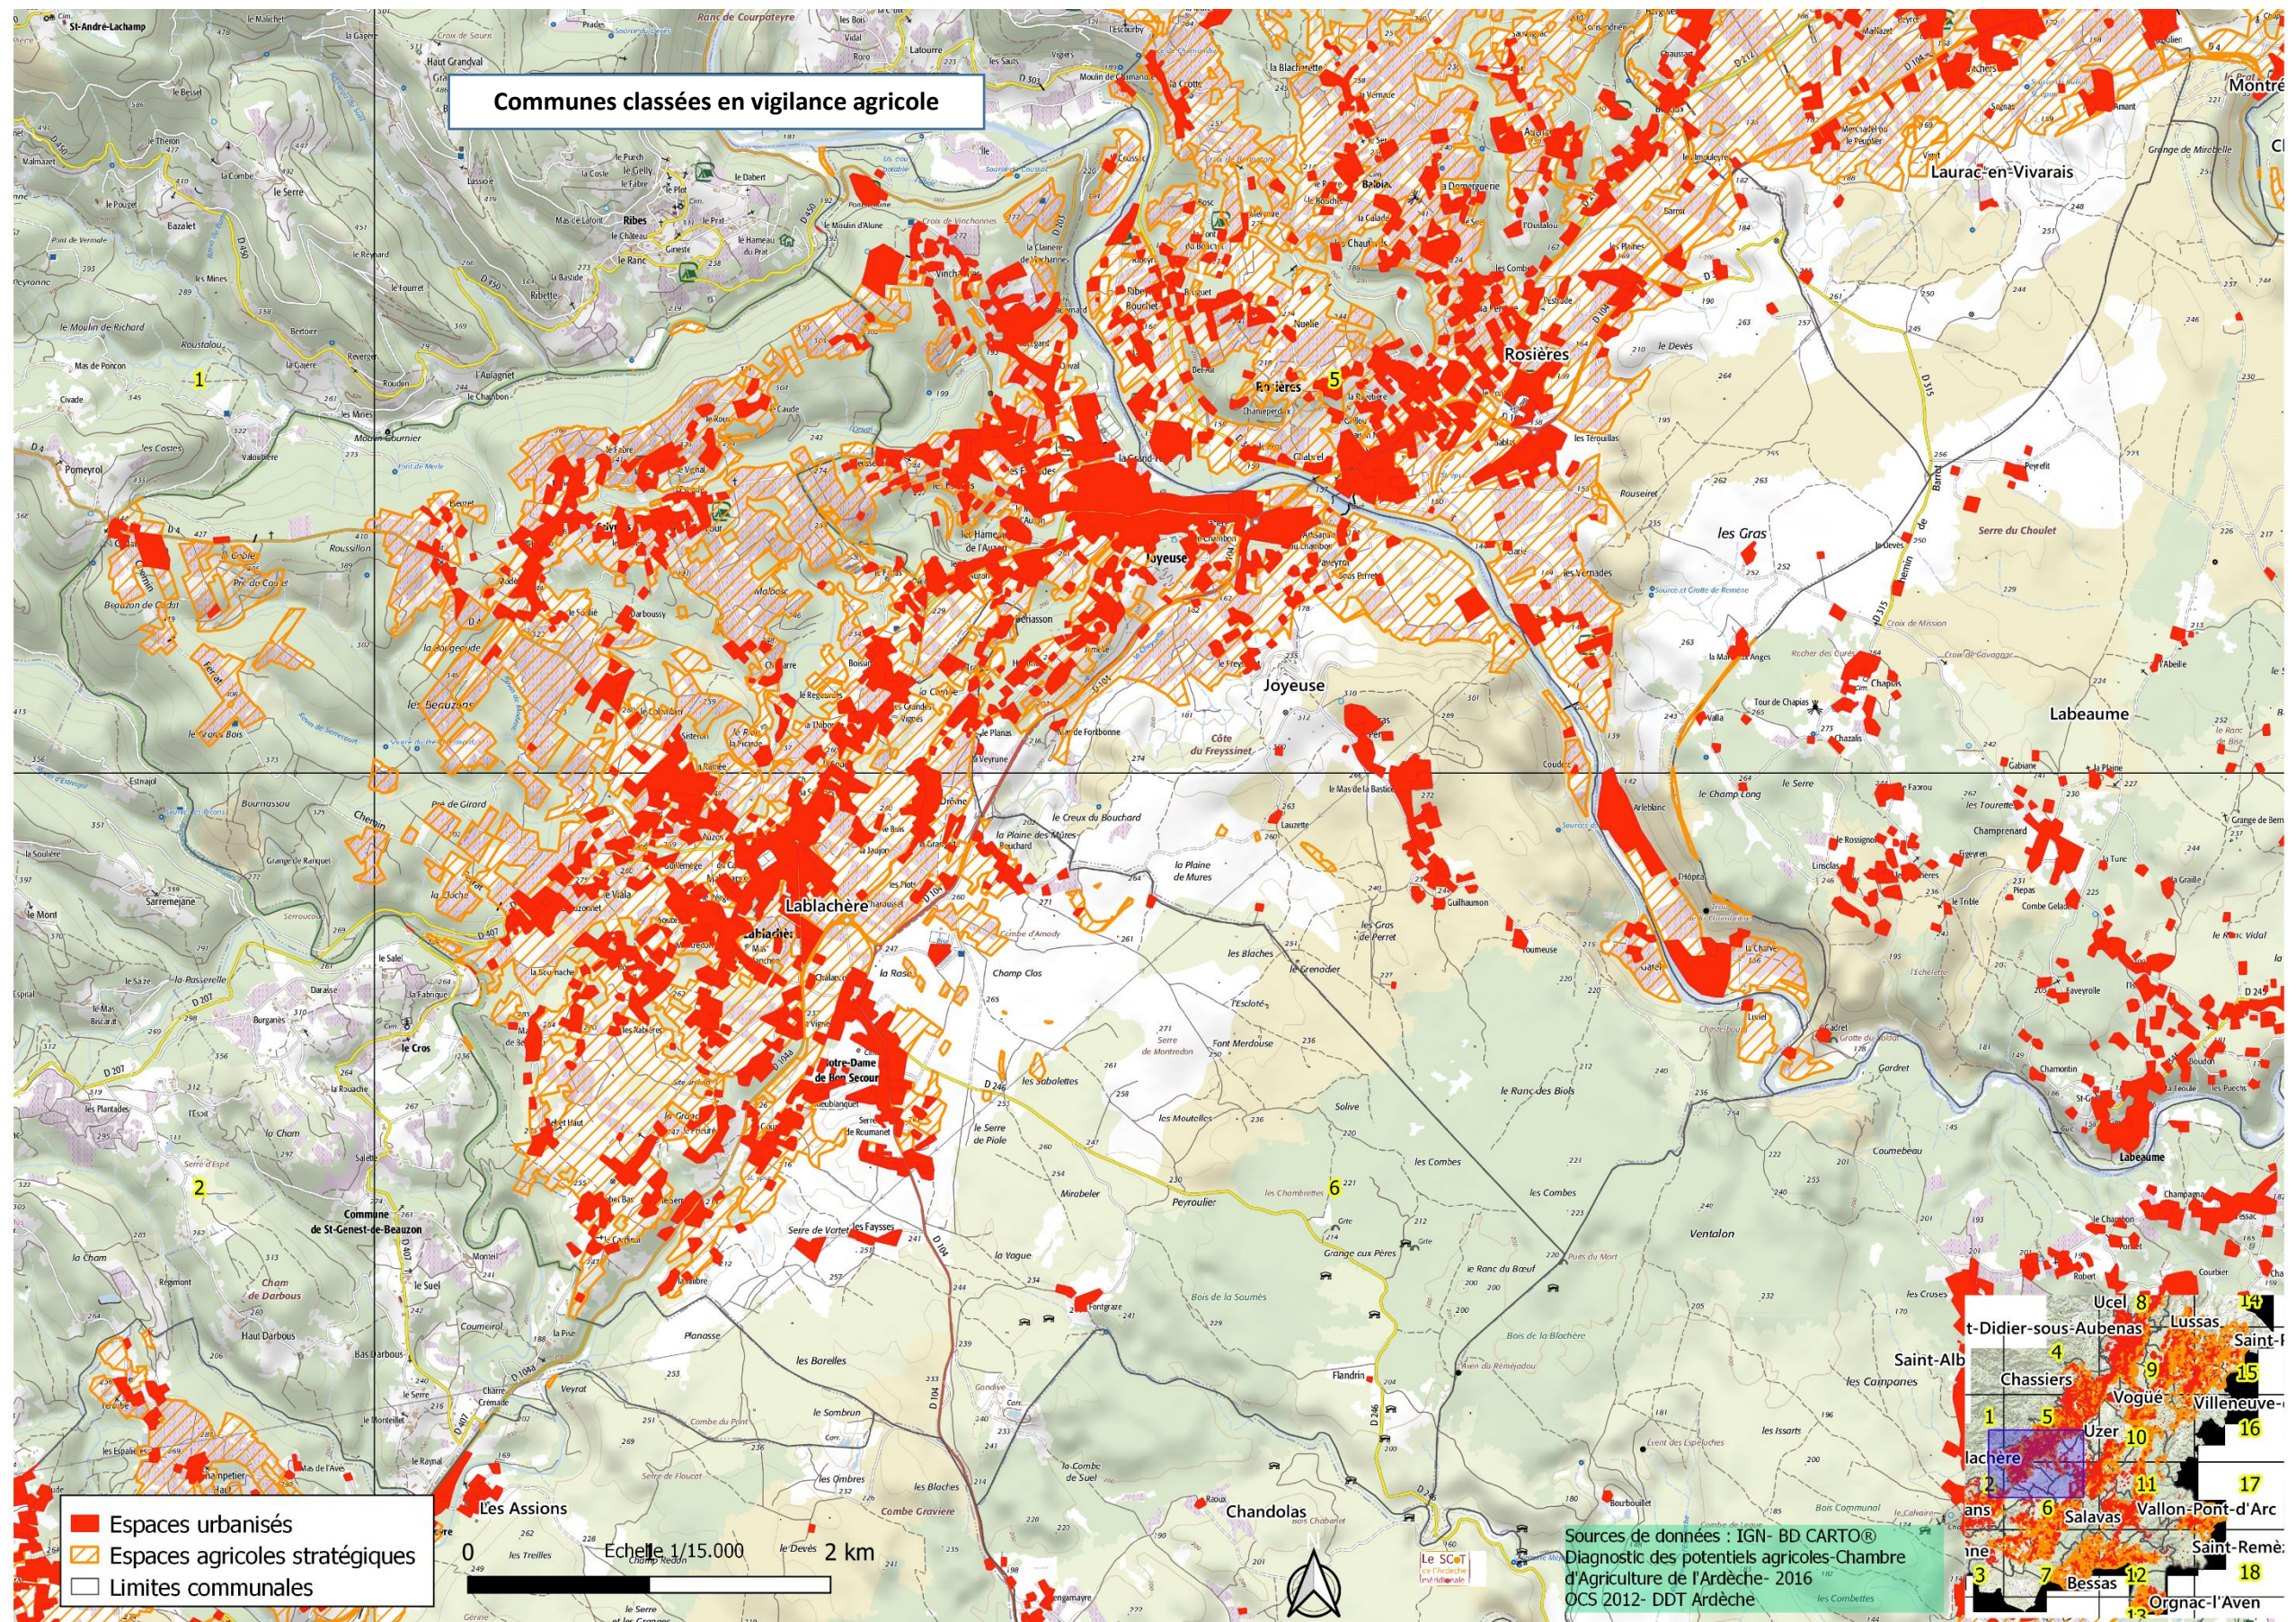

Table des illustrations cartographiques :

Echelle SCoT	3
Planche de Lablachère.....	4
Planche Chambonas- Les Vans	5
Planche Banne- Berrias.....	6
Planche Saint Sernin	7
Planche Rosières.....	8
Planche Beaulieu- Berrias et Casteljau.....	10
Planche Vesseaux	11
Planche Saint Maurice d'Ardèche	12
Planche Vallon Pont d'Arc	13
Planche Labastide de Virac.....	14
Planche Orgnac l'Aven.....	15
Planche Saint Jean le Centenier	16
Planche Villeneuve de Berg	17
Planche Saint Remèze	18

Annexe 1 du DOO du SCoT de l'Ardèche Méridionale : « Les communes classées en vigilance agricole »

Echelle SCoT

- Espaces urbanisés
- ▨ Espaces agricoles stratégiques
- Limites communales

Annexe 1 du DOO du SCot de l'Ardèche Méridionale : « Les communes classées en vigilance agricole »

Planche de Lablachère

Planche Chambonas- Les Vans

Annexe 1 du DOO du SCOT de l'Ardèche Méridionale : « Les communes classées en vigilance agricole »

Planche Banne- Berrias

Annexe 1 du DOO du SCot de l'Ardèche Méridionale : « Les communes classées en vigilance agricole »

Planche Villeneuve de Berg

Planche Saint Remèze