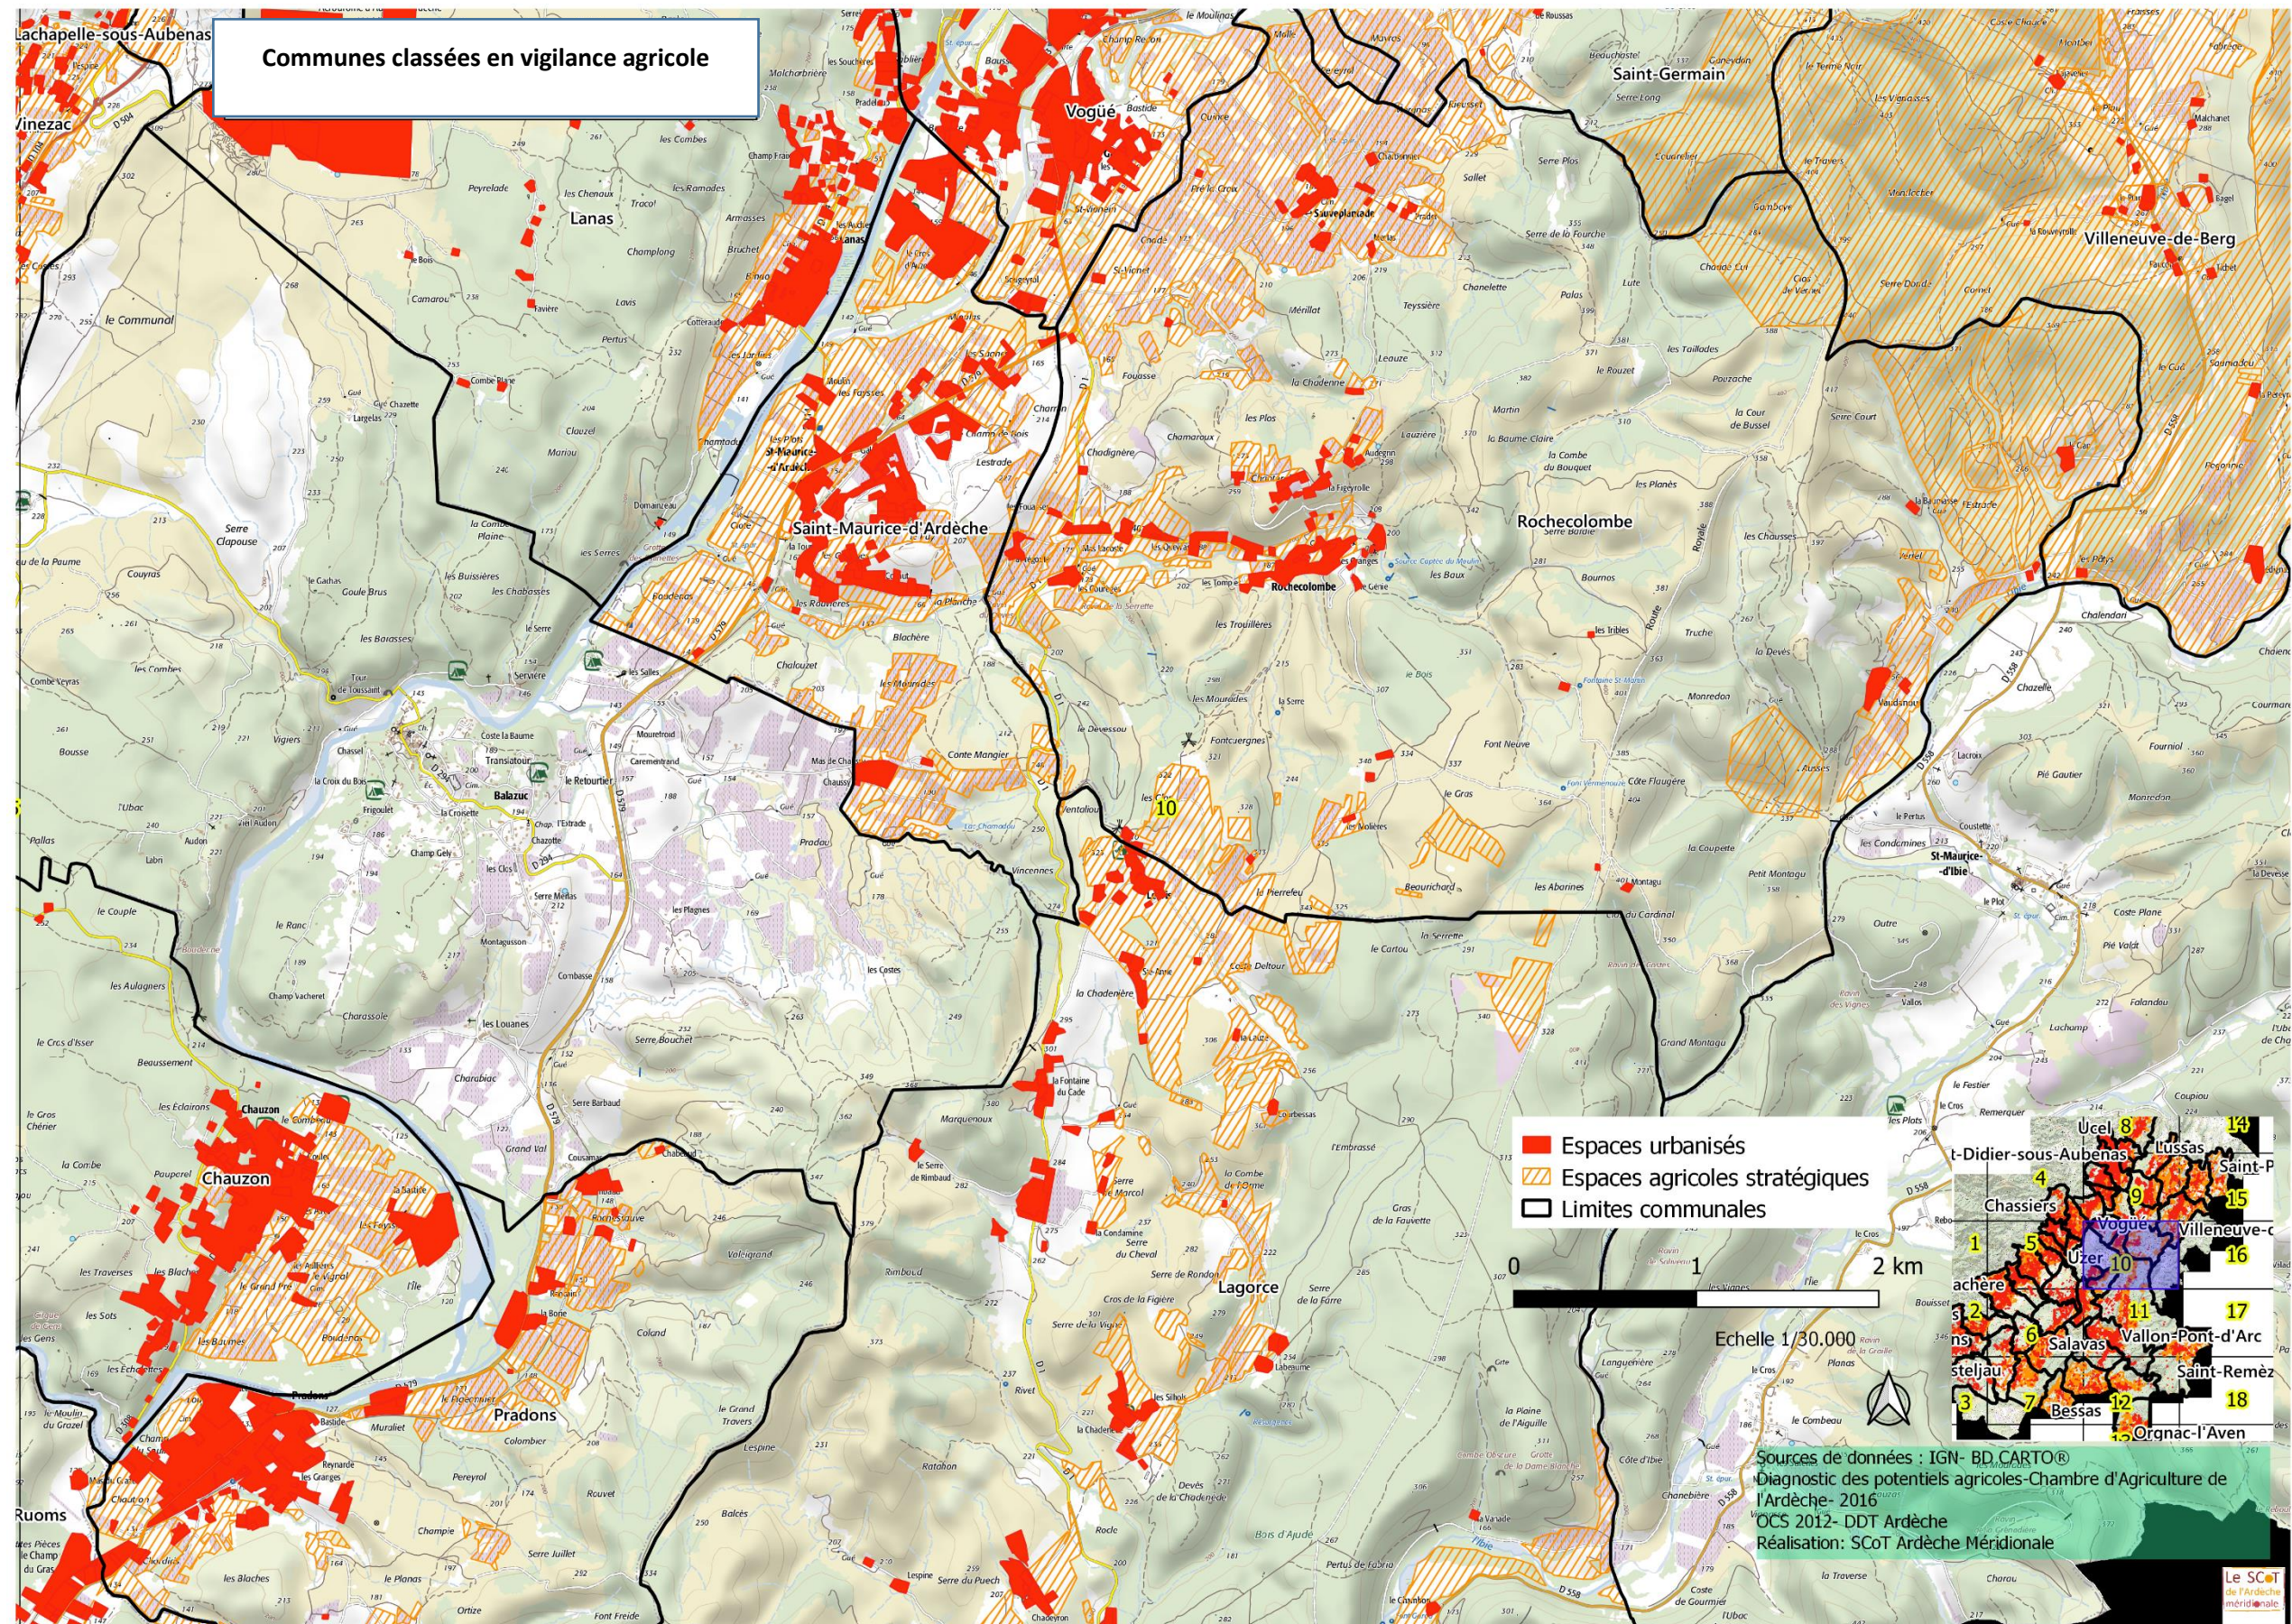

Les communes classées en vigilance agricole

Annexe 1

Cette annexe a vocation à territorialiser à l'échelle 1/30.000 les espaces agricoles stratégiques des communes placées sous vigilance agricole. Ce corpus cartographique a été réalisé par le SCoT Ardèche Méridionale en décembre 2019.

Table des illustrations cartographiques :

Echelle SCoT	3
Planche de Lablachère.....	4
Planche Chambonas- Les Vans	5
Planche Banne- Berrias.....	6
Planche Saint Sernin	7
Planche Rosières.....	8
Planche Beaulieu- Berrias et Casteljau.....	10
Planche Vesseaux	11
Planche Saint Maurice d'Ardèche	12
Planche Vallon Pont d'Arc	13
Planche Labastide de Virac.....	14
Planche Orgnac l'Aven.....	15
Planche Saint Jean le Centenier	16
Planche Villeneuve de Berg	17
Planche Saint Remèze	18

Planche Saint Maurice d'Ardèche

Planche Vallon Pont d'Arc

Annexe 1 du DOO du SCot de l'Ardèche Méridionale : « Les communes classées en vigilance agricole »

Planche Labastide de Virac

Planche Orgnac l'Aven

Planche Villeneuve de Berg

Planche Saint Remèze